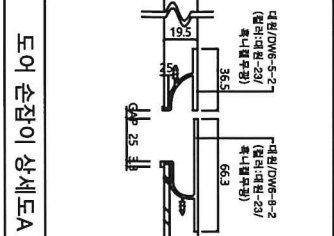

PLAN VIEW

전장몰림 상세도

도어 손잡이 상세 도A

도어 손잡이 상세 도B

동민역 롯데캐슬

PROJECT TITLE

NOTE

SPECIFICATION