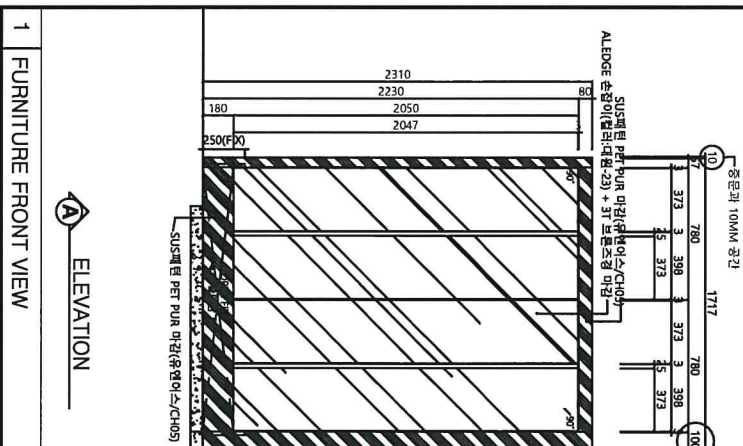

PRODUCT TITLE
LOTTE CASTLE
동탄역 롯데캐슬