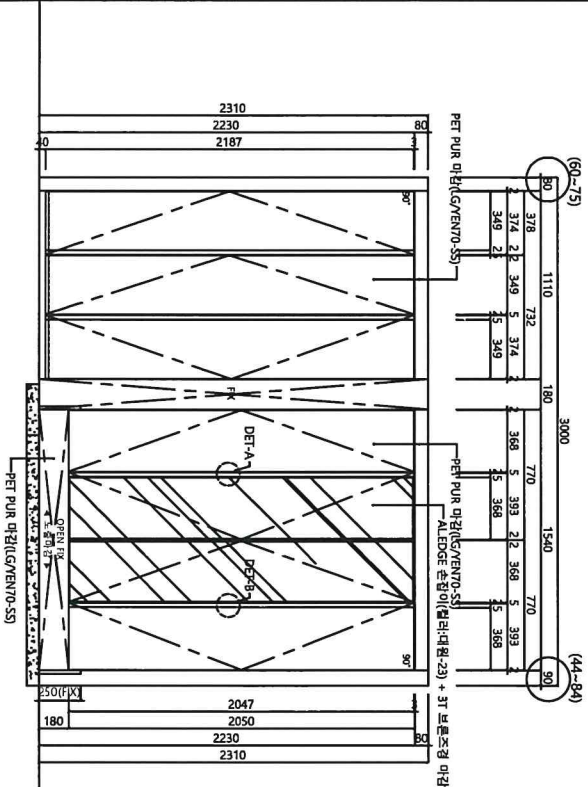

양자

양자

양자

양자

양자

양자

1 FURNITURE FRONT VIEW

ELEVATION

INNER VIEW

*본전함선반길이 18mm 줄이기

DATE	SCALE	SHEET NO	DRAWING TITLE
	A3 : 1/30	FUR-02	65㎡ 신빌딩 (화장실기본)

DATE

SCALE

SHEET NO

DRAWING TITLE

65㎡ 신빌딩 : 1/1	도면번호	도면명
07	도면번호	도면명
11	도면번호	도면명
22	도면번호	도면명
33	도면번호	도면명
44	도면번호	도면명

65㎡ 신빌딩 : 1/1

도면번호

도면명

65㎡ 신빌딩 : 1/1

도면번호

도면명

65㎡ 신빌딩 : 1/1

도면번호