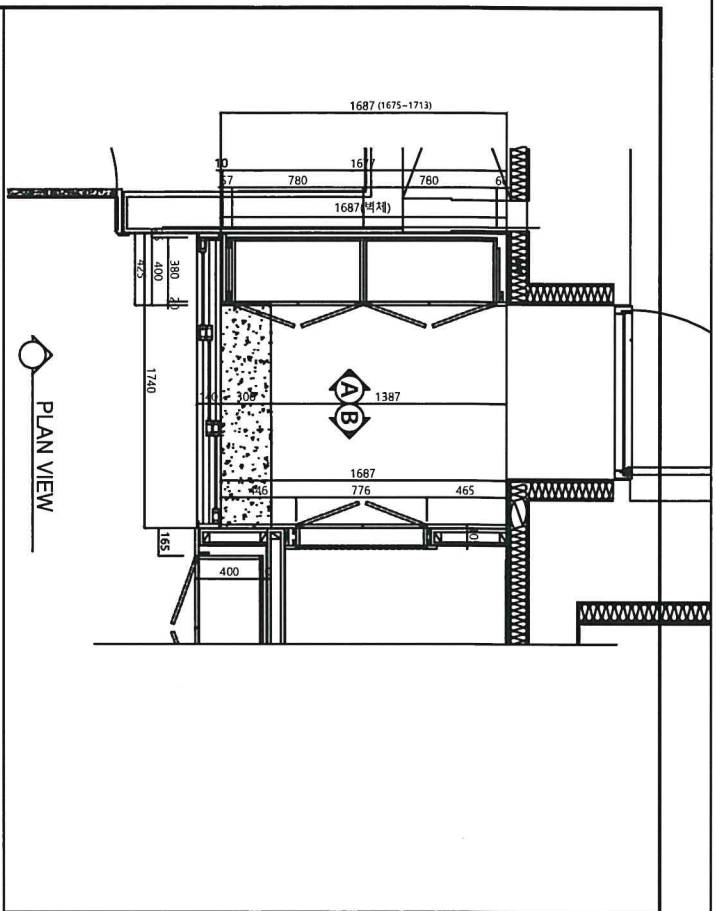

PRODUCT TITLE
LOTTE CASTLE
동탄역 롯데캐슬