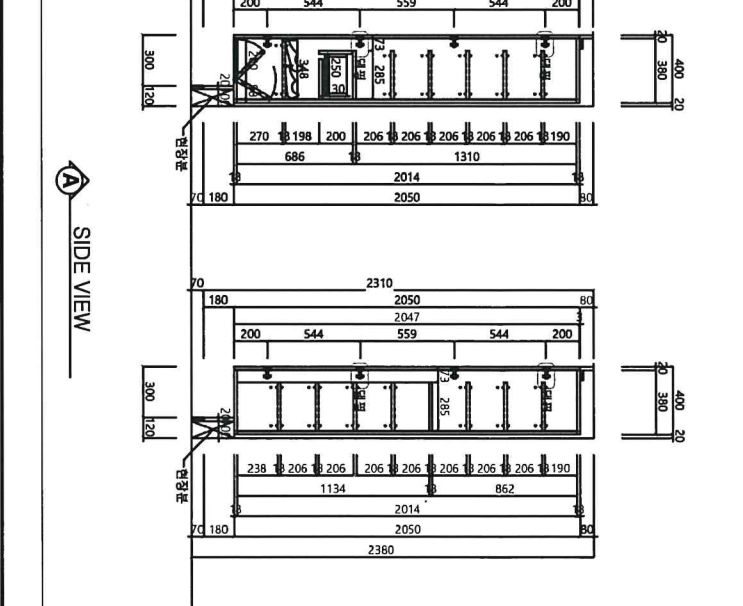

PRODUCT TITLE
LOTTE CASTLE
동탄역 롯데캐슬