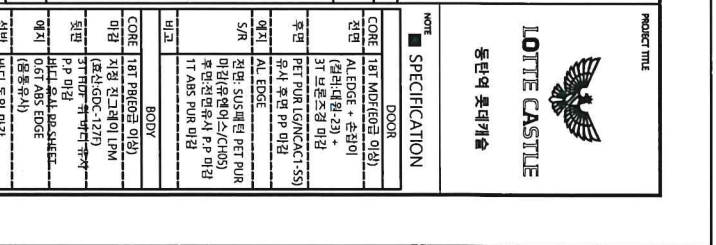

PRODUCT TITLE
LOTTE CASTLE
동탄역 롯데캐슬