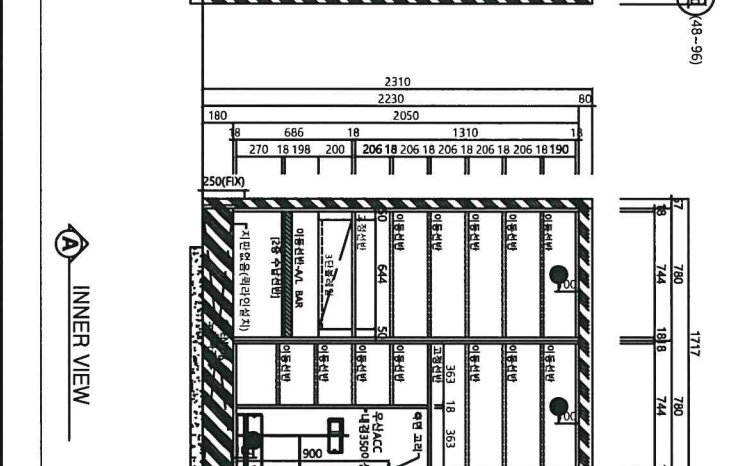

PRODUCT TITLE
LOTTE CASTLE
동탄역 롯데캐슬