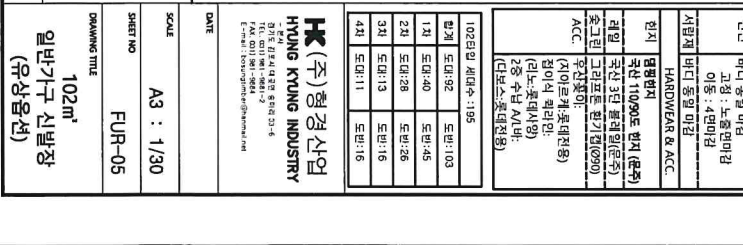

PRODUCT TITLE
LOTTE CASTLE
동탄역 롯데캐슬