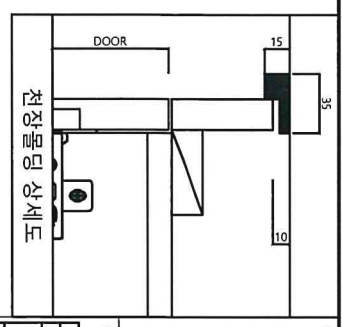

HYUNG KYUNG INDUSTRY

HYUNG KYUNG INDUSTRY

HYUNG KYUNG INDUSTRY

844타입 제대수 : 179

합계	도대:87	도바:92
1차	도대:40	도바:48
2차	도대:22	도바:23
3차	도대:11	도바:12
4차	도대:14	도바:14

전장물딩 상세도

PLAN VIEW

ELEVATION