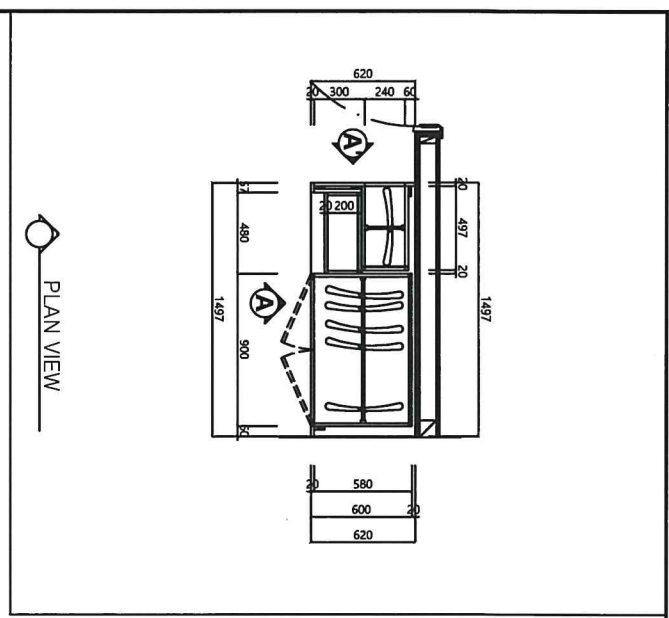

HYUNG KYUNG INDUSTRY

HYUNG KYUNG INDUSTRY

HYUNG KYUNG INDUSTRY

844타입 제대수 : 179

합계	도대:87	도바:92
1차	도대:40	도바:48
2차	도대:22	도바:23
3차	도대:11	도바:12
4차	도대:14	도바:14

전장물딩 상세도

PLAN VIEW

ELEVATION