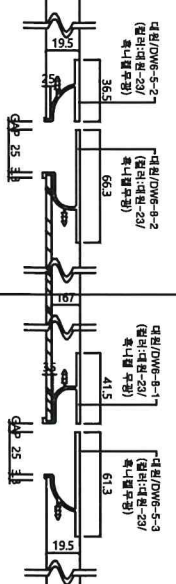

PLAN VIEW

전장몰림 상세도

도어 손잡이 상세 도A

도어 손잡이 상세 도B

동민역 롯데캐슬

PROJECT TITLE

NOTE

SPECIFICATION

DOOR

CONE 18T PROFILE를 이용

전면 ALEDGE + 손잡이

(실러/대원-23) +

3T 브론조컬 마킹

후면 유수 전면 PP 마킹

양자 AL EDGE

S/R 도어 돌출 마킹