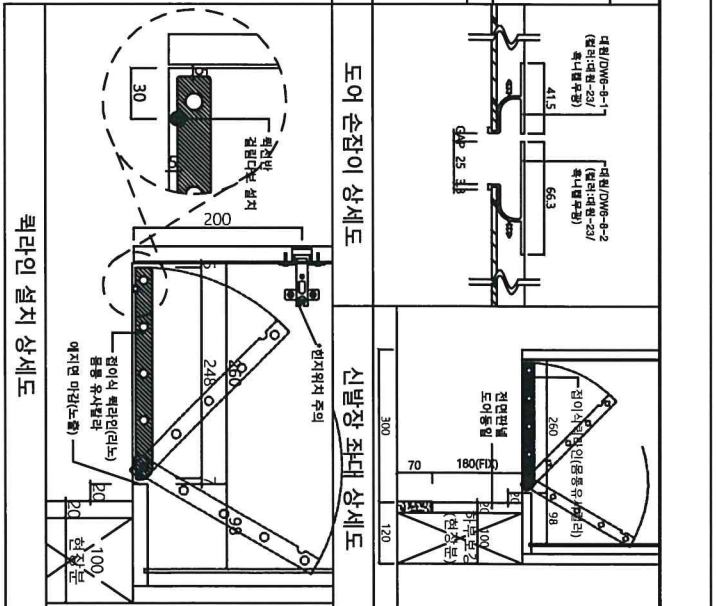

PRODUCT TITLE
LOTTE CASTLE
동탄역 롯데캐슬