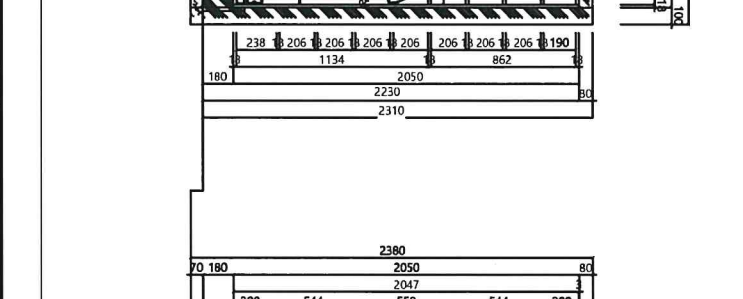

PRODUCT TITLE
LOTTE CASTLE
동탄역 롯데캐슬