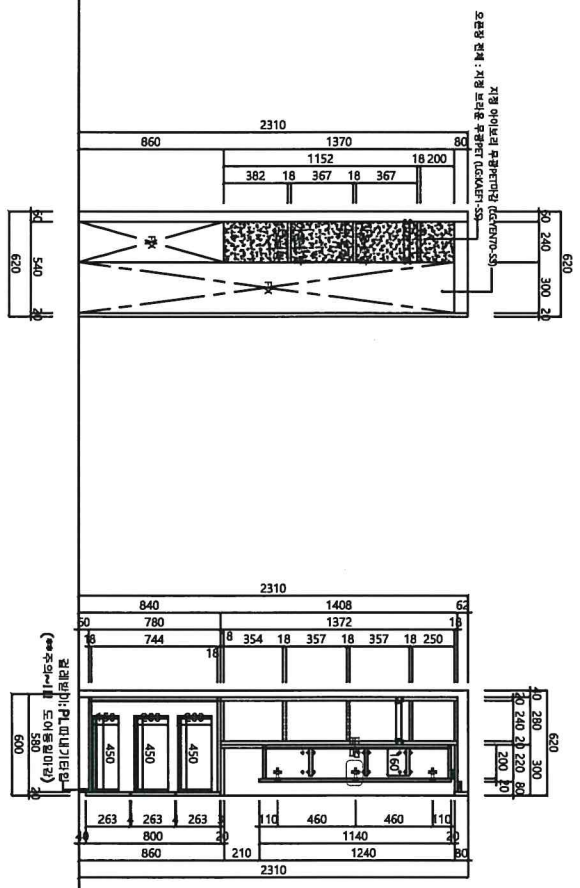

HYUNG KYUNG INDUSTRY

HYUNG KYUNG INDUSTRY

HYUNG KYUNG INDUSTRY

844타입 제대수 : 179

합계	도대:87	도바:92
1차	도대:40	도바:48
2차	도대:22	도바:23
3차	도대:11	도바:12
4차	도대:14	도바:14

전장물딩 상세도

PLAN VIEW

ELEVATION