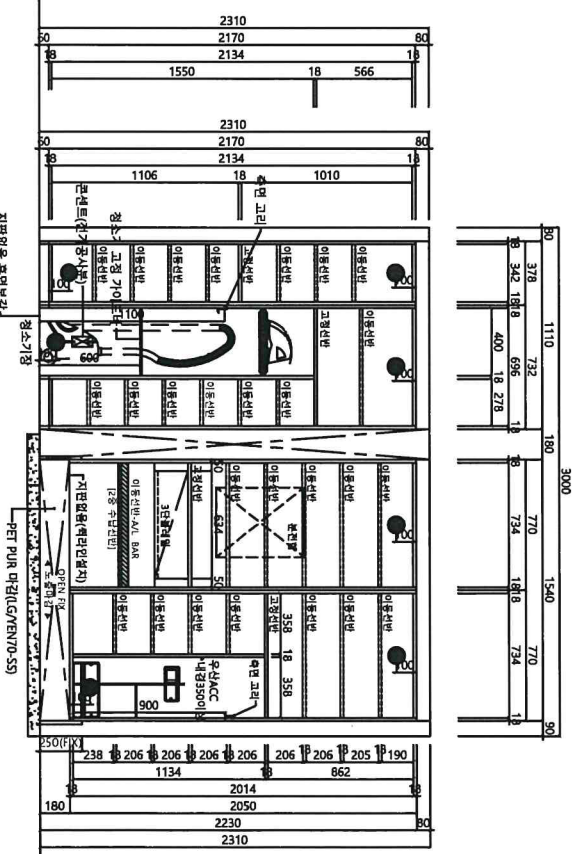

양자

양자

양자

양자

양자

양자

1 FURNITURE FRONT VIEW

ELEVATION

INNER VIEW

*본전함선반길이 18mm 줄이기

DATE	SCALE	SHEET NO	DRAWING TITLE
	A3 : 1/30	FUR-02	65㎡ 신빌딩 (화장실기본)

DATE

SCALE

SHEET NO

DRAWING TITLE

65㎡ 신빌딩 : 1/1	도면번호	도면명
07	도면번호	도면명
11	도면번호	도면명
22	도면번호	도면명
33	도면번호	도면명
44	도면번호	도면명