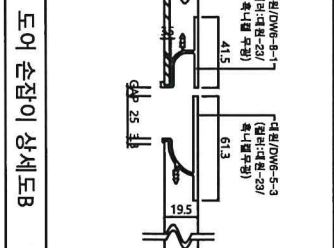

PLAN VIEW

전장몰림 상세도

도어 손잡이 상세 도A

도어 손잡이 상세 도B

동민역 롯데캐슬

PROJECT TITLE

NOTE

SPECIFICATION