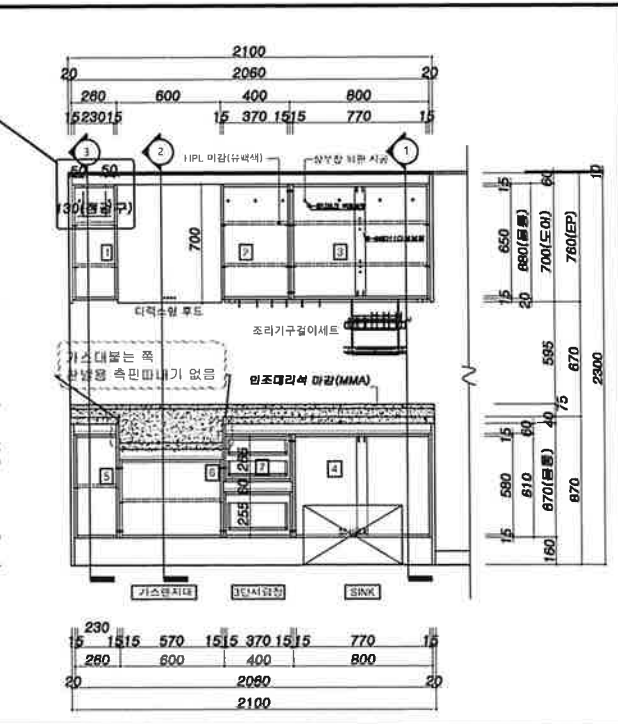

PROJECT TITLE

청주삼당1지구
오피스주방

1 외면도-A

2 내부도-A

3 단면도-1,2,3

4 상세도

제작수량		
도대	도반	합계
145	145	290

DATE 2023.10.19
APPROVE
CHECKED BY
DRAWN BY

웨이리가구(주)
주요사업 : 웨이리 가구, 웨이리 주방, 웨이리 생활가구 등
소재지 : 충청남도 아산시 둔포면 둔포리 7-1번지 4층
TEL. 02927-733-8 FAX. 02927-733-1

SCALE A1 1/15
A3 1/30

DRAWING TITLE
26㎡형 단위세대
주방가구 상세도-1

SHEET NO.

DRAWING NO.