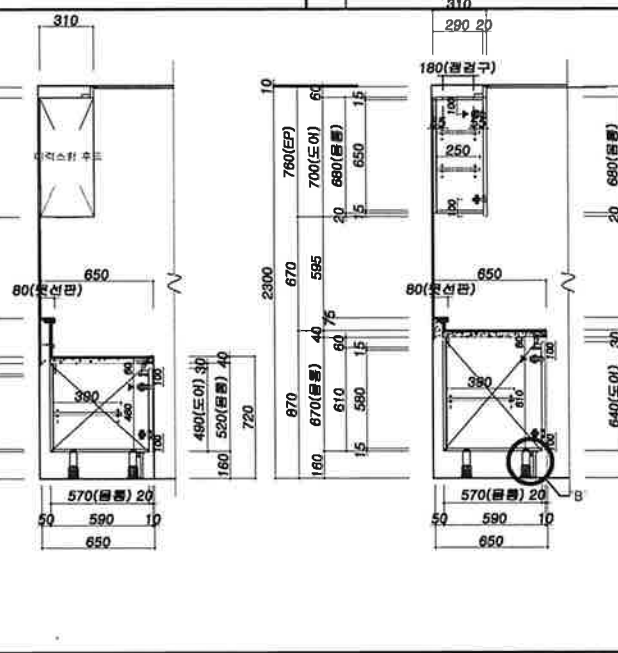

PROJECT TITLE

청주삼당1지구
오피스주방

1 외면도-A

2 내부도-A

3 단면도-1,2,3

4 상세도

제작수량		
도대	도반	합계
145	145	290

DATE 2023.10.19
APPROVE
CHECKED BY
DRAWN BY

웨이리가구(주)
주요사업 : 웨이리 가구, 웨이리 주방, 웨이리 생활가구 등
소재지 : 충청남도 아산시 둔포면 둔포리 7-1번지 4층
TEL. 02927-733-8 FAX. 02927-733-1

SCALE A1 1/15
A3 1/30

DRAWING TITLE
26㎡형 단위세대
주방가구 상세도-1

SHEET NO.

DRAWING NO.