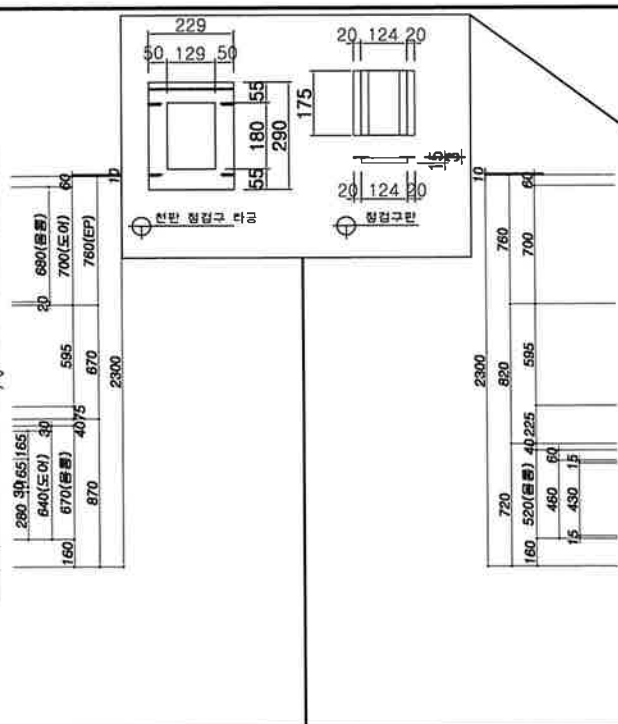

PROJECT TITLE

청주삼당1지구
오피스주방

1 외면도-A

2 내부도-A

3 단면도-1,2,3

4 상세도

제작수량		
도대	도반	합계
145	145	290

DATE 2023.10.19
APPROVE
CHECKED BY
DRAWN BY

웨이리가구(주)
주요사업 : 웨이리 가구, 웨이리 주방, 웨이리 생활가구 등
소재지 : 충청남도 아산시 둔포면 둔포리 7-1번지 4층
TEL. 02927-733-8 FAX. 02927-733-1

SCALE A1 1/15
A3 1/30

DRAWING TITLE
26㎡형 단위세대
주방가구 상세도-1

SHEET NO.

DRAWING NO.