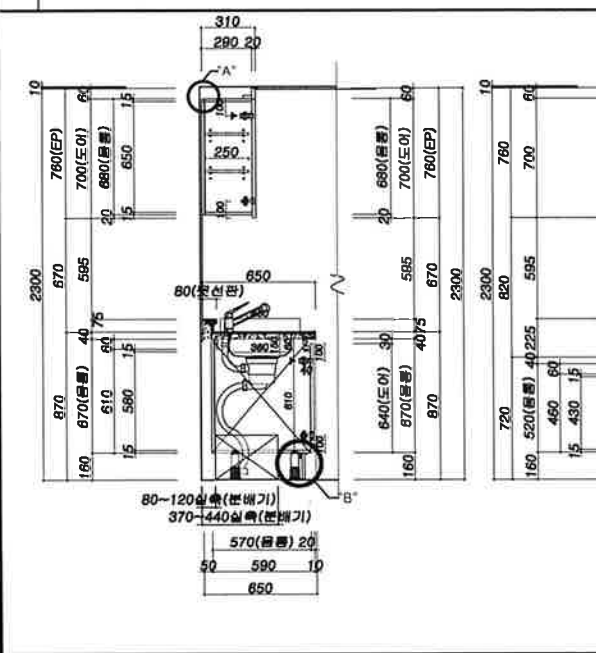

PROJECT TITLE

청주삼당1지구
오피스주방

1 외면도-A

2 내부도-A

3 단면도-1,2,3

4 상세도

제작수량		
도대	도반	합계
145	145	290

DATE 2023.10.19
APPROVE
CHECKED BY
DRAWN BY

웨이리가구(주)
주요사업 : 웨이리 가구, 웨이리 주방, 웨이리 생활가구 등
소재지 : 충청남도 아산시 둔포면 둔포리 7-1번지 4층
TEL. 02927-733-8 FAX. 02927-733-1

SCALE A1 1/15
A3 1/30

DRAWING TITLE
26㎡형 단위세대
주방가구 상세도-1

SHEET NO.

DRAWING NO.