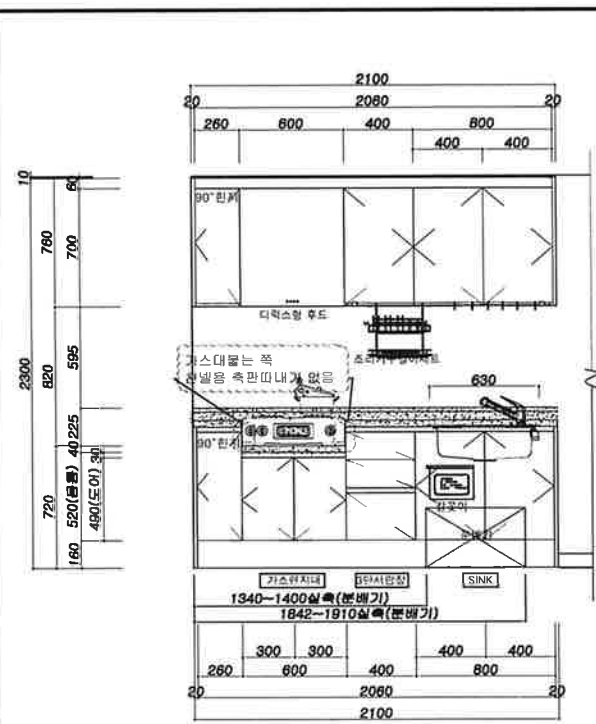

PROJECT TITLE

청주삼당1지구
오피스주방

1 외면도-A

2 내부도-A

3 단면도-1,2,3

4 상세도

제작수량		
도대	도반	합계
145	145	290

DATE 2023.10.19
APPROVE
CHECKED BY
DRAWN BY

웨이리가구(주)
주요사업 : 웨이리 가구, 웨이리 주방, 웨이리 생활가구 등
소재지 : 충청남도 아산시 둔포면 둔포리 7-1번지 4층
TEL. 02927-733-8 FAX. 02927-733-1

SCALE A1 1/15
A3 1/30

DRAWING TITLE
26㎡형 단위세대
주방가구 상세도-1

SHEET NO.

DRAWING NO.