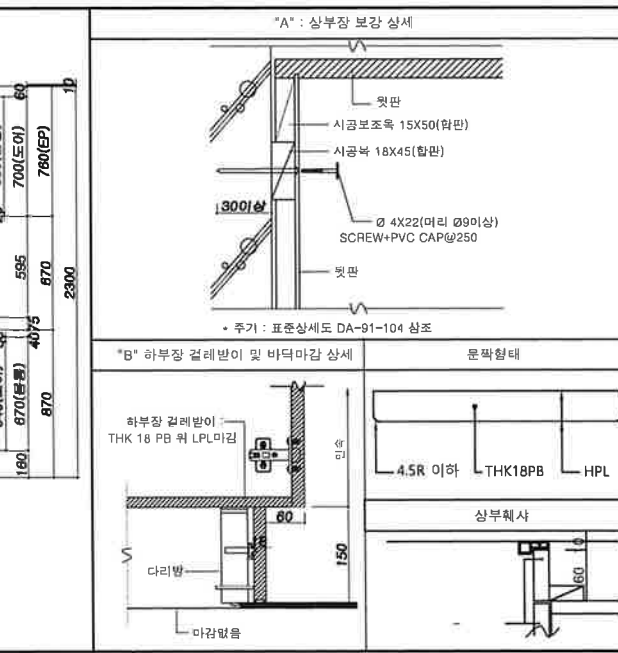

PROJECT TITLE

청주삼당1지구
오피스주방

1 외면도-A

2 내부도-A

3 단면도-1,2,3

4 상세도

제작수량		
도대	도반	합계
145	145	290

DATE 2023.10.19
APPROVE
CHECKED BY
DRAWN BY

웨이리가구(주)
주요사업 : 웨이리 가구, 웨이리 주방, 웨이리 생활가구 등
소재지 : 충청남도 아산시 둔포면 둔포리 7-1번지 4층
TEL. 02927-733-8 FAX. 02927-733-1

SCALE A1 1/15
A3 1/30

DRAWING TITLE
26㎡형 단위세대
주방가구 상세도-1

SHEET NO.

DRAWING NO.