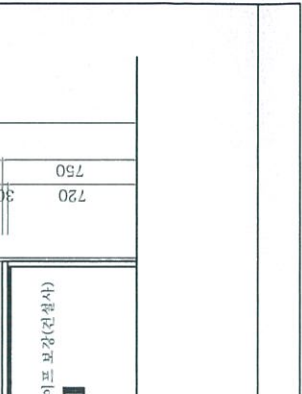

건립사	태영건설
현장명	고덕강일
평형	29B TYPE
ITEM	주방가구

DOOR

18T MDF (E0)  
지질 PET 마감  
(원래L&C: IV070 E22)

18T MDF (E0)  
지질 PET 마감  
(원래L&C: GY910GXMT)

BODY	
CORE	18T FB
표면재	MA1726 LPL 마감
EDGE	전면유사 자질재지
ACCESSORIES & HARDWARE	
* 열면반자, 평결합자: (특장)	
* 중공 합착재: (특장)	
* 사출물 합착재: (특장) (내사) 연이탈면(ACC)	
* 주방수세침: (TTP - 취침용)	
* 받침대: (TTP - 안침용용이)	
* 상판: 샌드니어드 스톤	
* 싱크홀: (원형싱크 - USS 480)	

명칭	DESIGN
출원	수정
SCALE	DRAWING NO.
AS1/50, A4/1/10	주호
SHEET NO.	01 / 01
DATE	
최초	2024.08.30
수정	
최종	

WOOAMI

AA(297X210)

손잡이 디테일

(주)우아미