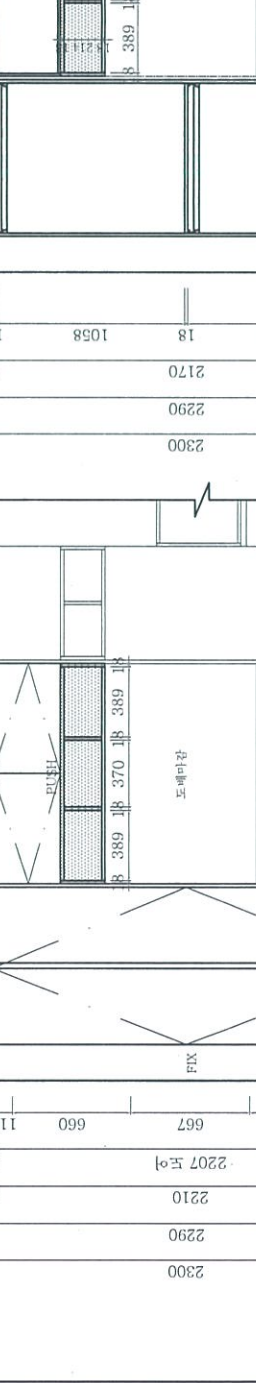

건립사	태영건설
현장명	고덕강일
평형	29B TYPE
ITEM	주방가구

DOOR

18T MDF (E0)  
지질 PET 마감  
(원래L&C: IV070 E22)

18T MDF (E0)  
지질 PET 마감  
(원래L&C: GY910GXMT)

BODY	
CORE	18T FB
표면재	MA1726 LPL 마감
EDGE	전면유사 자질재지
ACCESSORIES & HARDWARE	
* 열면반자, 평결합자: (특장)	
* 중공 합착재: (특장)	
* 사출물 합착재: (특장) (내사) 연이탈면(ACC)	
* 주방수세침: (TTP - 취침용)	
* 받침대: (TTP - 안침용용이)	
* 상판: 샌드니어드 스톤	
* 싱크홀: (원형싱크 - USS 480)	

명칭	DESIGN
출원	수정
SCALE	DRAWING NO.
AS1/50, A4/1/10	주호
SHEET NO.	01 / 01
DATE	
최초	2024.08.30
수정	
최종	

WOOAMI

AA(297X210)

손잡이 디테일

(주)우아미