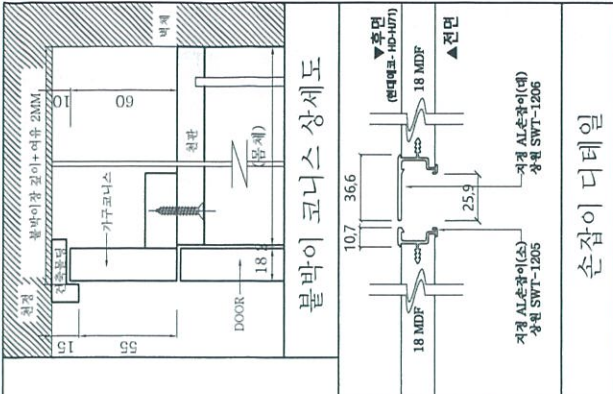

건립사	태영건설
현장명	고덕강일
평형	29B TYPE
ITEM	주방가구

DOOR

18T MDF (E0)  
지질 PET 마감  
(원래L&C: IV070 E22)

18T MDF (E0)  
지질 PET 마감  
(원래L&C: GY910GXMT)

BODY	
CORE	18T FB
표면재	MA1726 LPL 마감
EDGE	전면유사 자질재지
ACCESSORIES & HARDWARE	
* 열면반자, 평결합자: (특장)	
* 중공 합착재: (특장)	
* 사출물 합착재: (특장) (내사) 연이탈면(ACC)	
* 주방수세침: (TTP - 취침용)	
* 받침대: (TTP - 안침용용이)	
* 상판: 샌드니어드 스톤	
* 싱크홀: (원형싱크 - USS 480)	

명칭	DESIGN
출원	수정
SCALE	DRAWING NO.
AS1/50, A4/1/10	주호
SHEET NO.	01 / 01
DATE	
최초	2024.08.30
수정	
최종	

WOOAMI

AA(297X210)

손잡이 디테일

(주)우아미