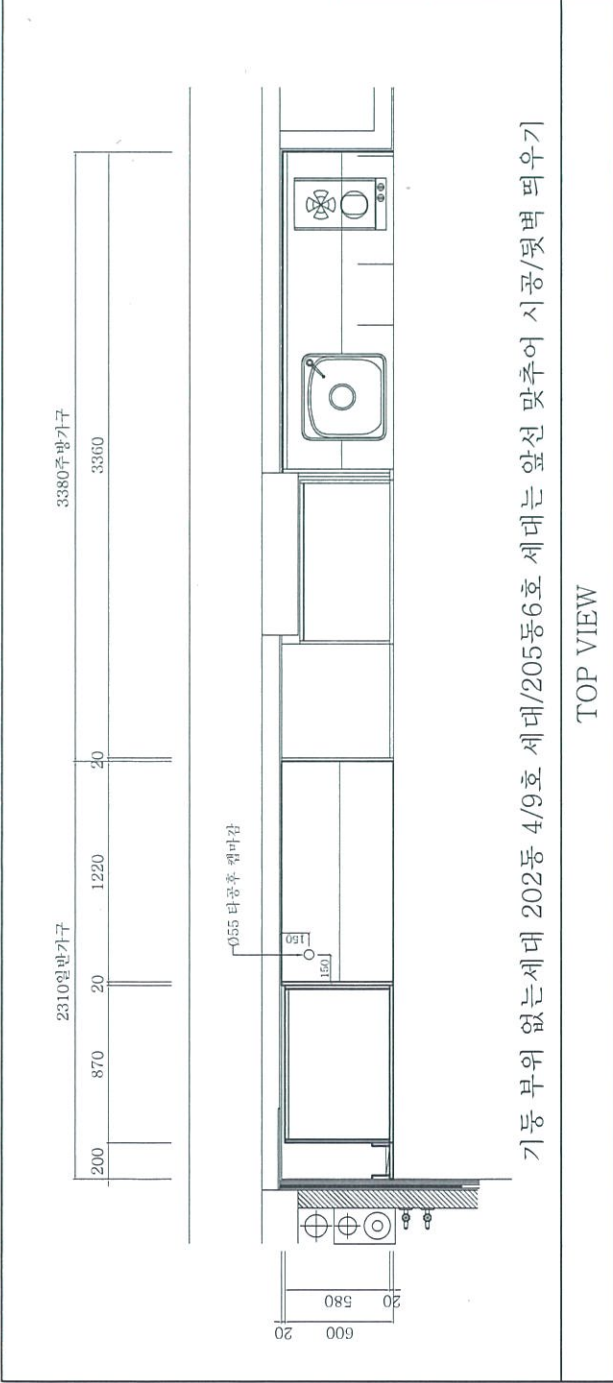

건립사	태영건설
현장명	고덕강일
평형	29B TYPE
ITEM	주방가구

DOOR

18T MDF (E0)  
지질 PET 마감  
(원래L&C: IV070 E22)

18T MDF (E0)  
지질 PET 마감  
(원래L&C: GY910GXMT)

BODY	
CORE	18T FB
표면재	MA1726 LPL 마감
EDGE	전면유사 자질재지
ACCESSORIES & HARDWARE	
* 열면반자, 평결합자: (특장)	
* 중공 합착재: (특장)	
* 사출물 합착재: (특장) (내사) 연이탈면(ACC)	
* 주방수세침: (TTP - 취침용)	
* 받침대: (TTP - 안침용용이)	
* 상판: 샌드니어드 스톤	
* 싱크홀: (원형싱크 - USS 480)	

명칭	DESIGN
출원	수정
SCALE	DRAWING NO.
AS1/50, A4/1/10	주호
SHEET NO.	01 / 01
DATE	
최초	2024.08.30
수정	
최종	

WOOAMI

AA(297X210)

손잡이 디테일

(주)우아미