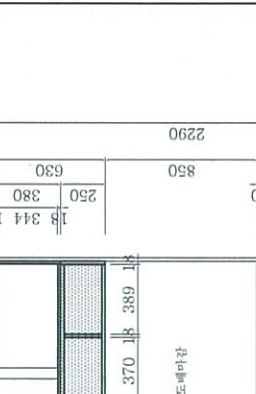

건립사	태영건설
현장명	고덕강일
평형	29B TYPE
ITEM	주방가구

DOOR

18T MDF (E0)  
지질 PET 마감  
(원래L&C: IV070 E22)

18T MDF (E0)  
지질 PET 마감  
(원래L&C: GY910GXMT)

BODY	
CORE	18T FB
표면재	MA1726 LPL 마감
EDGE	전면유사 자질재지
ACCESSORIES & HARDWARE	
* 열면반자, 평결합자: (특장)	
* 중공 합착재: (특장)	
* 사출물 합착재: (특장) (내사) 연이탈면(ACC)	
* 주방수세침: (TTP - 취침용)	
* 받침대: (TTP - 안침용용이)	
* 상판: 샌드니어드 스톤	
* 싱크홀: (원형싱크 - USS 480)	

명칭	DESIGN
출원	수정
SCALE	DRAWING NO.
AS1/50, A4/1/10	주호
SHEET NO.	01 / 01
DATE	
최초	2024.08.30
수정	
최종	

WOOAMI

AA(297X210)

손잡이 디테일

(주)우아미