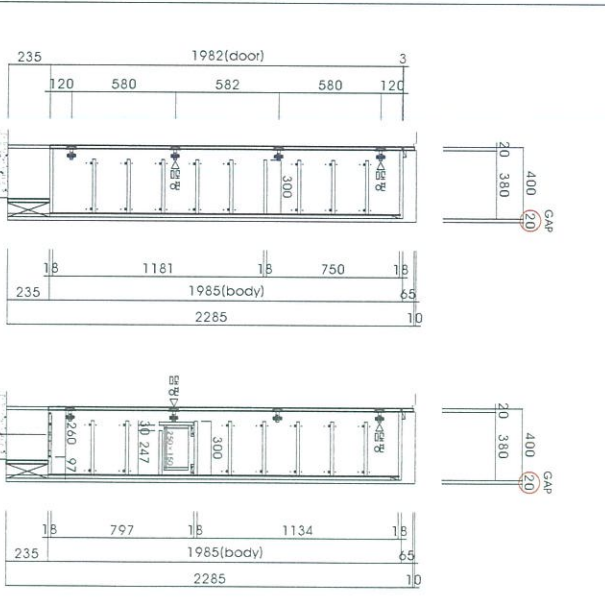

TOP VIEW

신발장 허브 OPEN 상세

손잡이 DETAIL

호성중공업

Project title
당진 호산 매립된
클레이스 에듀타운
(본담)

Model title
84

Sheet title
연관 신발장_A

A FRONT VIEW

A INNER VIEW

A SIDE VIEW

도면	도번	개
76	79	155
Drawn By 김소연		
Checked By		
Date	Fst	
2021.10.18		
Rev		
2021.11.04		
Scale A3 : 1/30		
Sheet No		

호성중공업 (주)아르파시스
호성중공업 (주)아르파시스
1001985-7573 F031985-3741