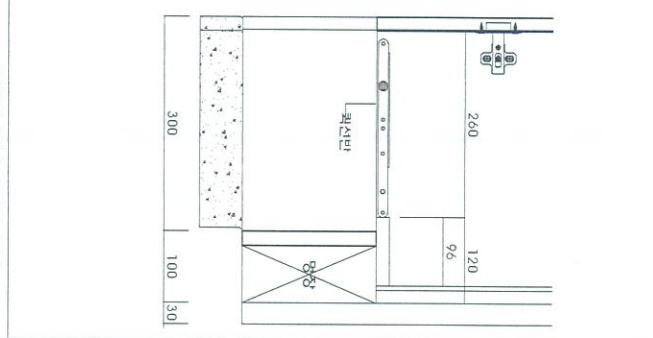

TOP VIEW

신발장 허브 OPEN 상세

손잡이 DETAIL

호성중공업

Project title
당진 호산 매립된
클레이스 에듀타운
(본담)

Model title
84

Sheet title
연관 신발장_A

A FRONT VIEW

A INNER VIEW

A SIDE VIEW

도면	도번	개
76	79	155
Drawn By 김소연		
Checked By		
Date	Fst	
2021.10.18		
Rev		
2021.11.04		
Scale A3 : 1/30		
Sheet No		

호성중공업 (주)아르파시스
호성중공업 (주)아르파시스
1001985-7573 F031985-3741