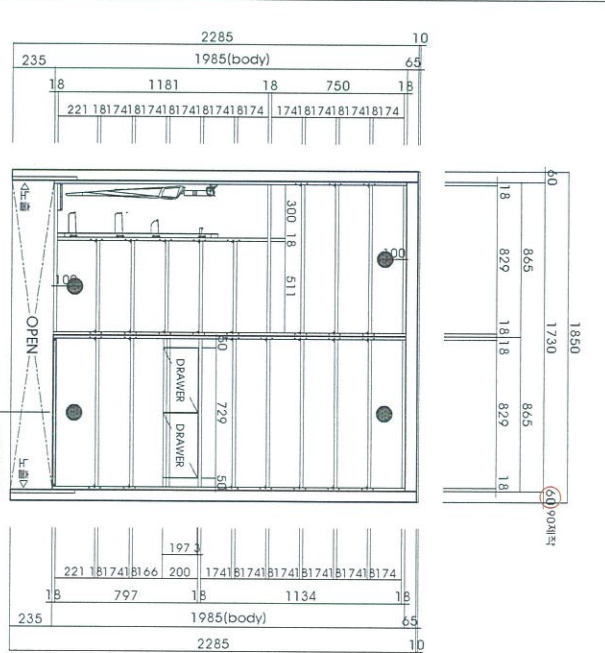

TOP VIEW

신발장 허브 OPEN 상세

손잡이 DETAIL

호성중공업

Project title
당진 호산 매립된
클레이스 에듀타운
(본담)

Model title
84

Sheet title
연관 신발장_A

A FRONT VIEW

A INNER VIEW

A SIDE VIEW

도면	도번	개
76	79	155
Drawn By 김소연		
Checked By		
Date	Fst	
2021.10.18		
Rev		
2021.11.04		
Scale A3 : 1/30		
Sheet No		

호성중공업 (주)아르파시스
호성중공업 (주)아르파시스
1001985-7573 F031985-3741