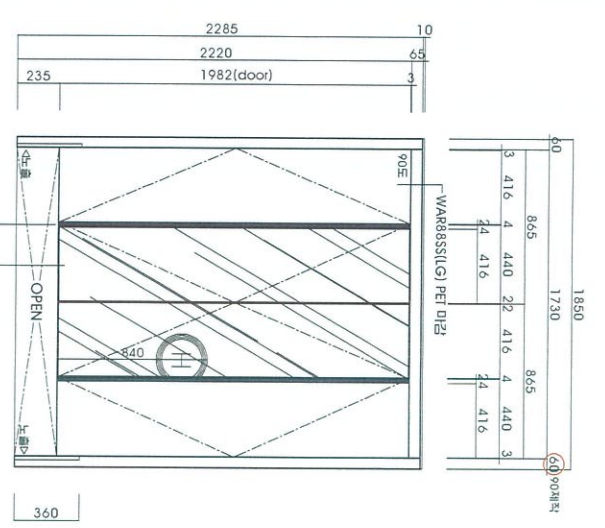

TOP VIEW

신발장 허브 OPEN 상세

손잡이 DETAIL

호성중공업

Project title
당진 호산 매립된
클레이스 에듀타운
(본담)

Model title
84

Sheet title
연관 신발장_A

A FRONT VIEW

A INNER VIEW

A SIDE VIEW

도면	도번	개
76	79	155
Drawn By 김소연		
Checked By		
Date	Fst	
2021.10.18		
Rev		
2021.11.04		
Scale A3 : 1/30		
Sheet No		

호성중공업 (주)아르파시스
호성중공업 (주)아르파시스
1001985-7573 F031985-3741