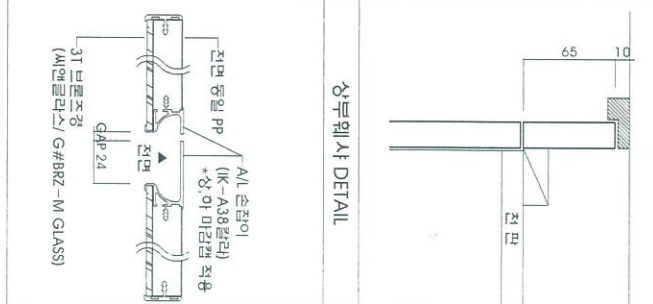

TOP VIEW

신발장 허브 OPEN 상세

손잡이 DETAIL

호성중공업

Project title
당진 호산 매립된
클레이스 에듀타운
(본담)

Model title
84

Sheet title
연관 신발장_A

A FRONT VIEW

A INNER VIEW

A SIDE VIEW

도면	도번	개
76	79	155
Drawn By 김소연		
Checked By		
Date	Fst	
2021.10.18		
Rev		
2021.11.04		
Scale A3 : 1/30		
Sheet No		

호성중공업 (주)아르파시스
호성중공업 (주)아르파시스
1001985-7573 F031985-3741