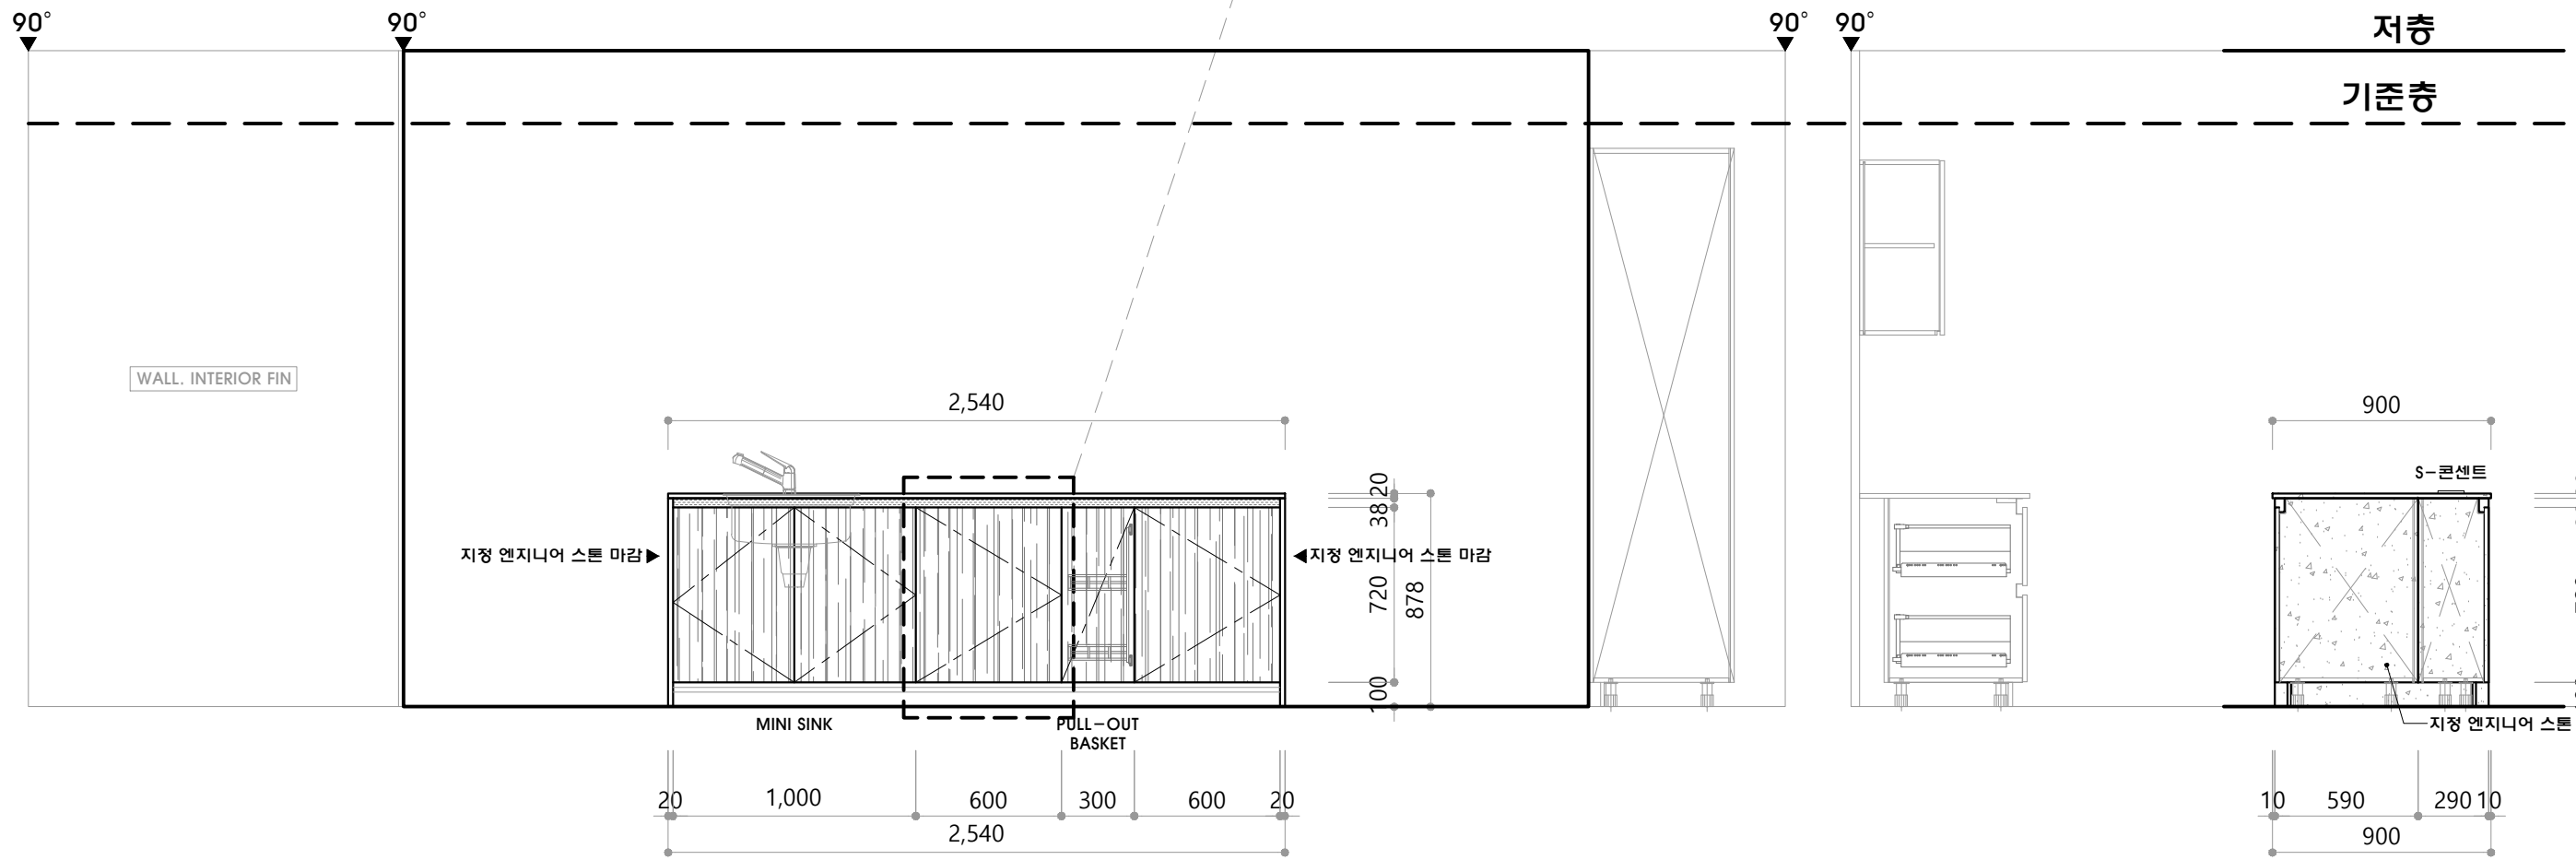

OPEN UNIT
EUCALIPTO ARGENTO (NOB0062)
BLACK FRAME

ELEVATION - A

SIDE VIEW

※물 굽음 혹은 싱크볼이
위치한 면만 가공

PROJECT TITLE
Frontiermaru Pangyo

DRAWING TITLE
4BL 131A^m²

NOTE
ELEVATION - A

DRAWING YSJ
CHECK OMK
APPROVAL SHJ

SCALE 1 / 30
DATE 2018. 12
SHEET NO 004

BASE UNIT
EUCALIPTO ARGENTO(NO.0062)
BLACK FRAME

 ELEVATION - B

 ELEVATION - B'

BASE UNIT
EUCALIPTO ARGENTO(NO.0062)
BLACK FRAME

ELEVATION - B''

ELEVATION - B'''