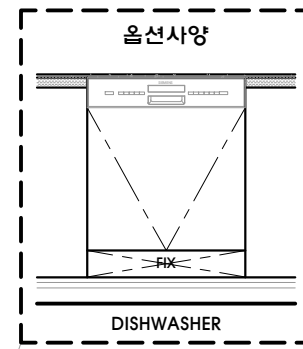

BASE UNIT
EUCALIPTO ARGENTO(NO.0062)
BLACK FRAME