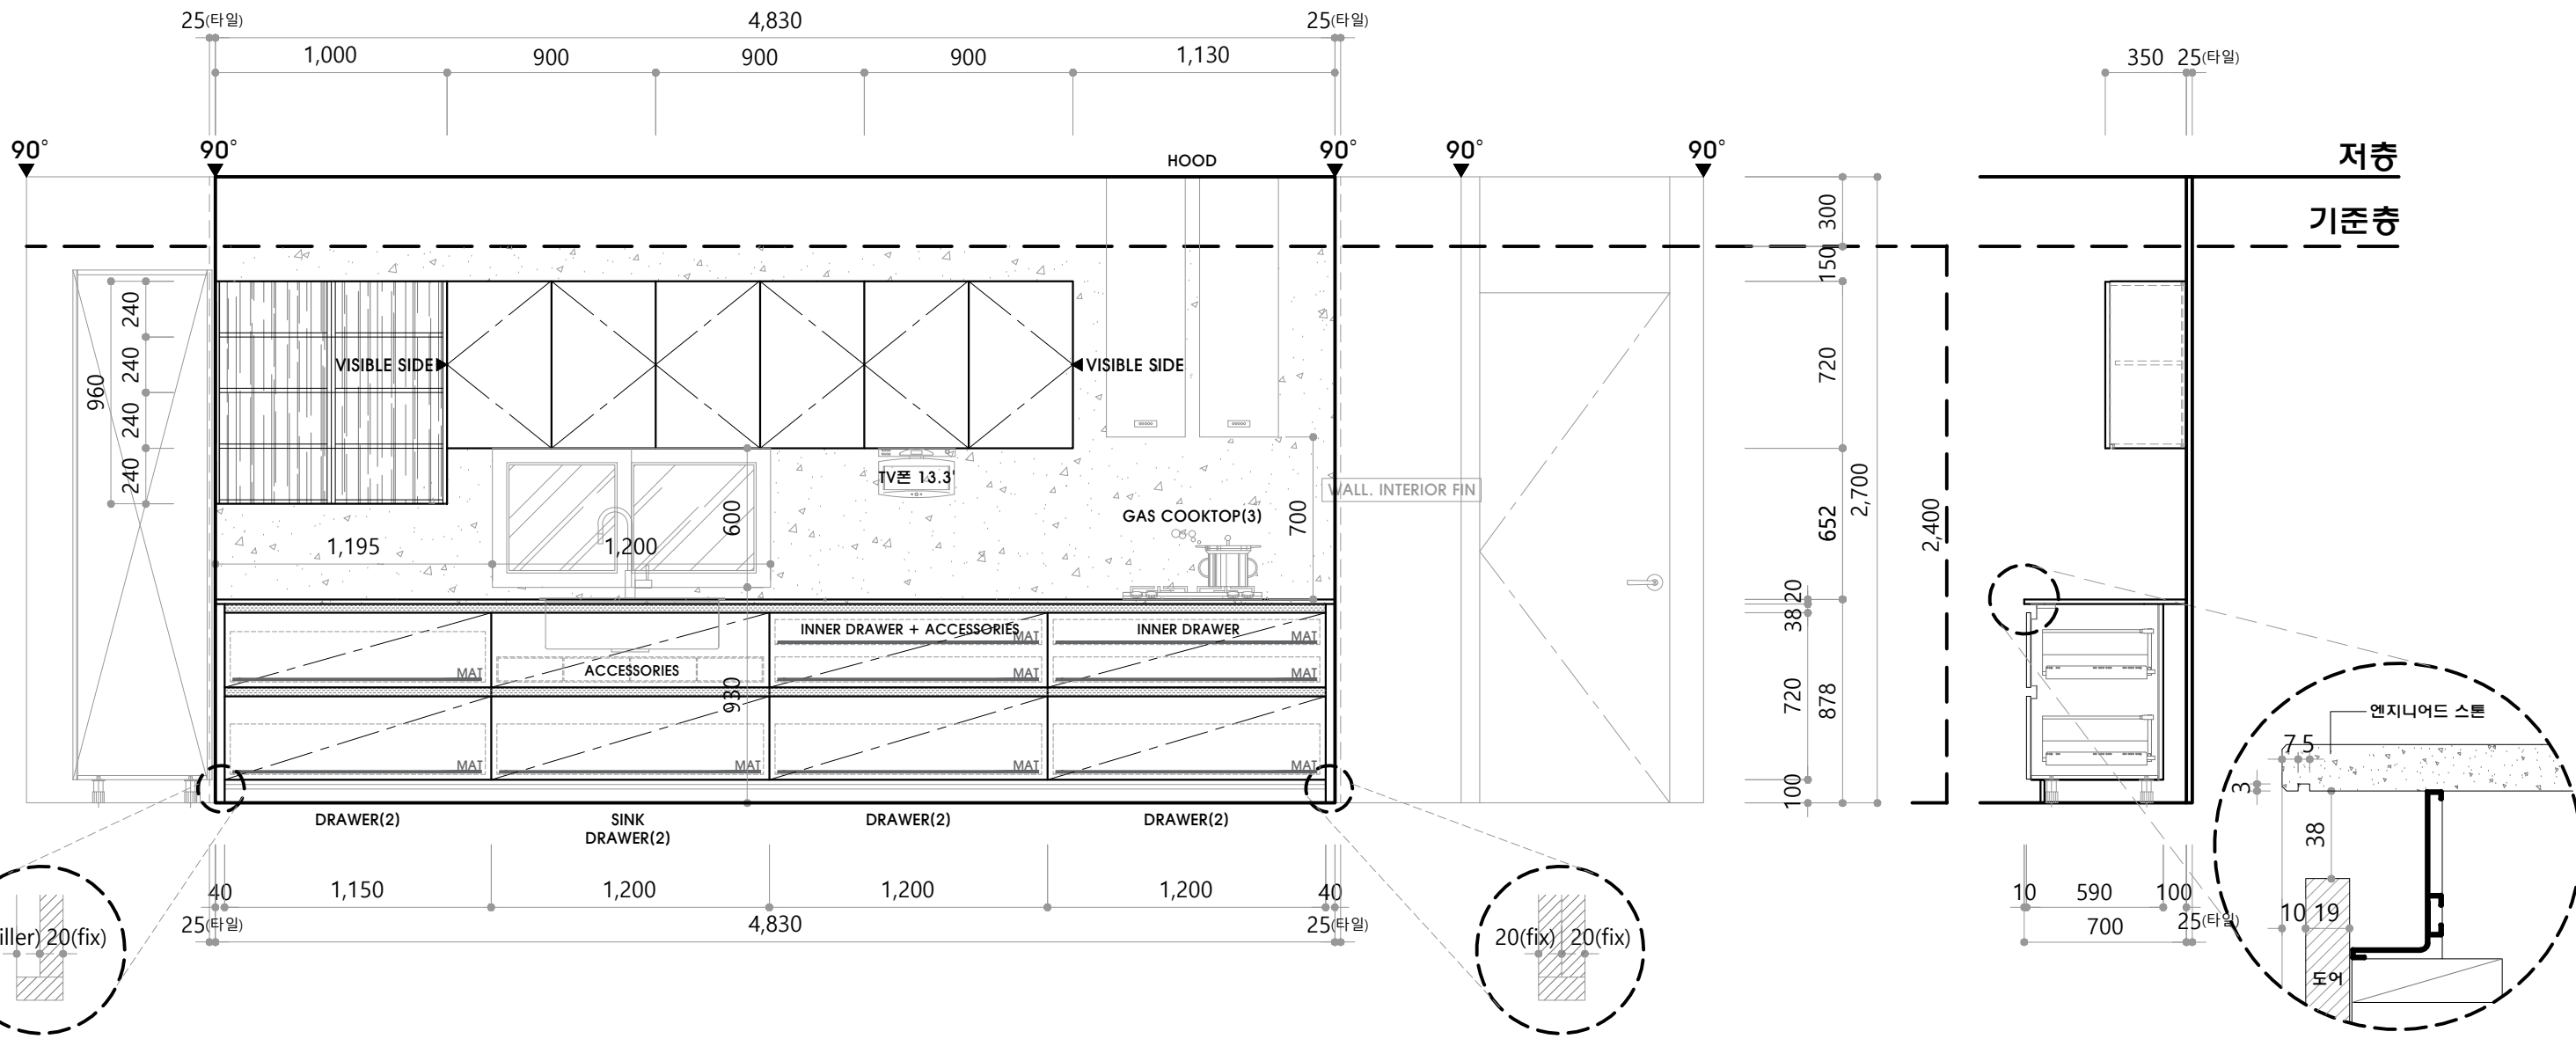

FLOOR PLAN

PROJECT TITLE
Frontiermaru Pangyo

DRAWING TITLE
4BL 131A^{m²}

NOTE
FLOOR PLAN

DRAWING	YSJ	SCALE	1 / 40
CHECK	OMK	DATE	2018. 12
APPROVAL	SHJ	SHEET NO	003

BASE UNIT / WALL UNIT
SPATOLATO GRIGIO (NOB0057)

OPEN UNIT
EUCALIPTO ARGENTO (NOB0062)
BLACK FRAME

ELEVATION - A

SIDE VIEW

※물 굽음 혹은 싱크볼이
위치한 면만 가공

PROJECT TITLE
Frontiermaru Pangyo

DRAWING TITLE
4BL 131A^m²

NOTE
ELEVATION - A

DRAWING YSJ
CHECK OMK
APPROVAL SHJ

SCALE 1 / 30
DATE 2018. 12
SHEET NO 004

BASE UNIT
EUCALIPTO ARGENTO(NO.0062)
BLACK FRAME

 ELEVATION - B

 ELEVATION - B'

BASE UNIT
EUCALIPTO ARGENTO(NO.0062)
BLACK FRAME

ELEVATION - B''

ELEVATION - B'''