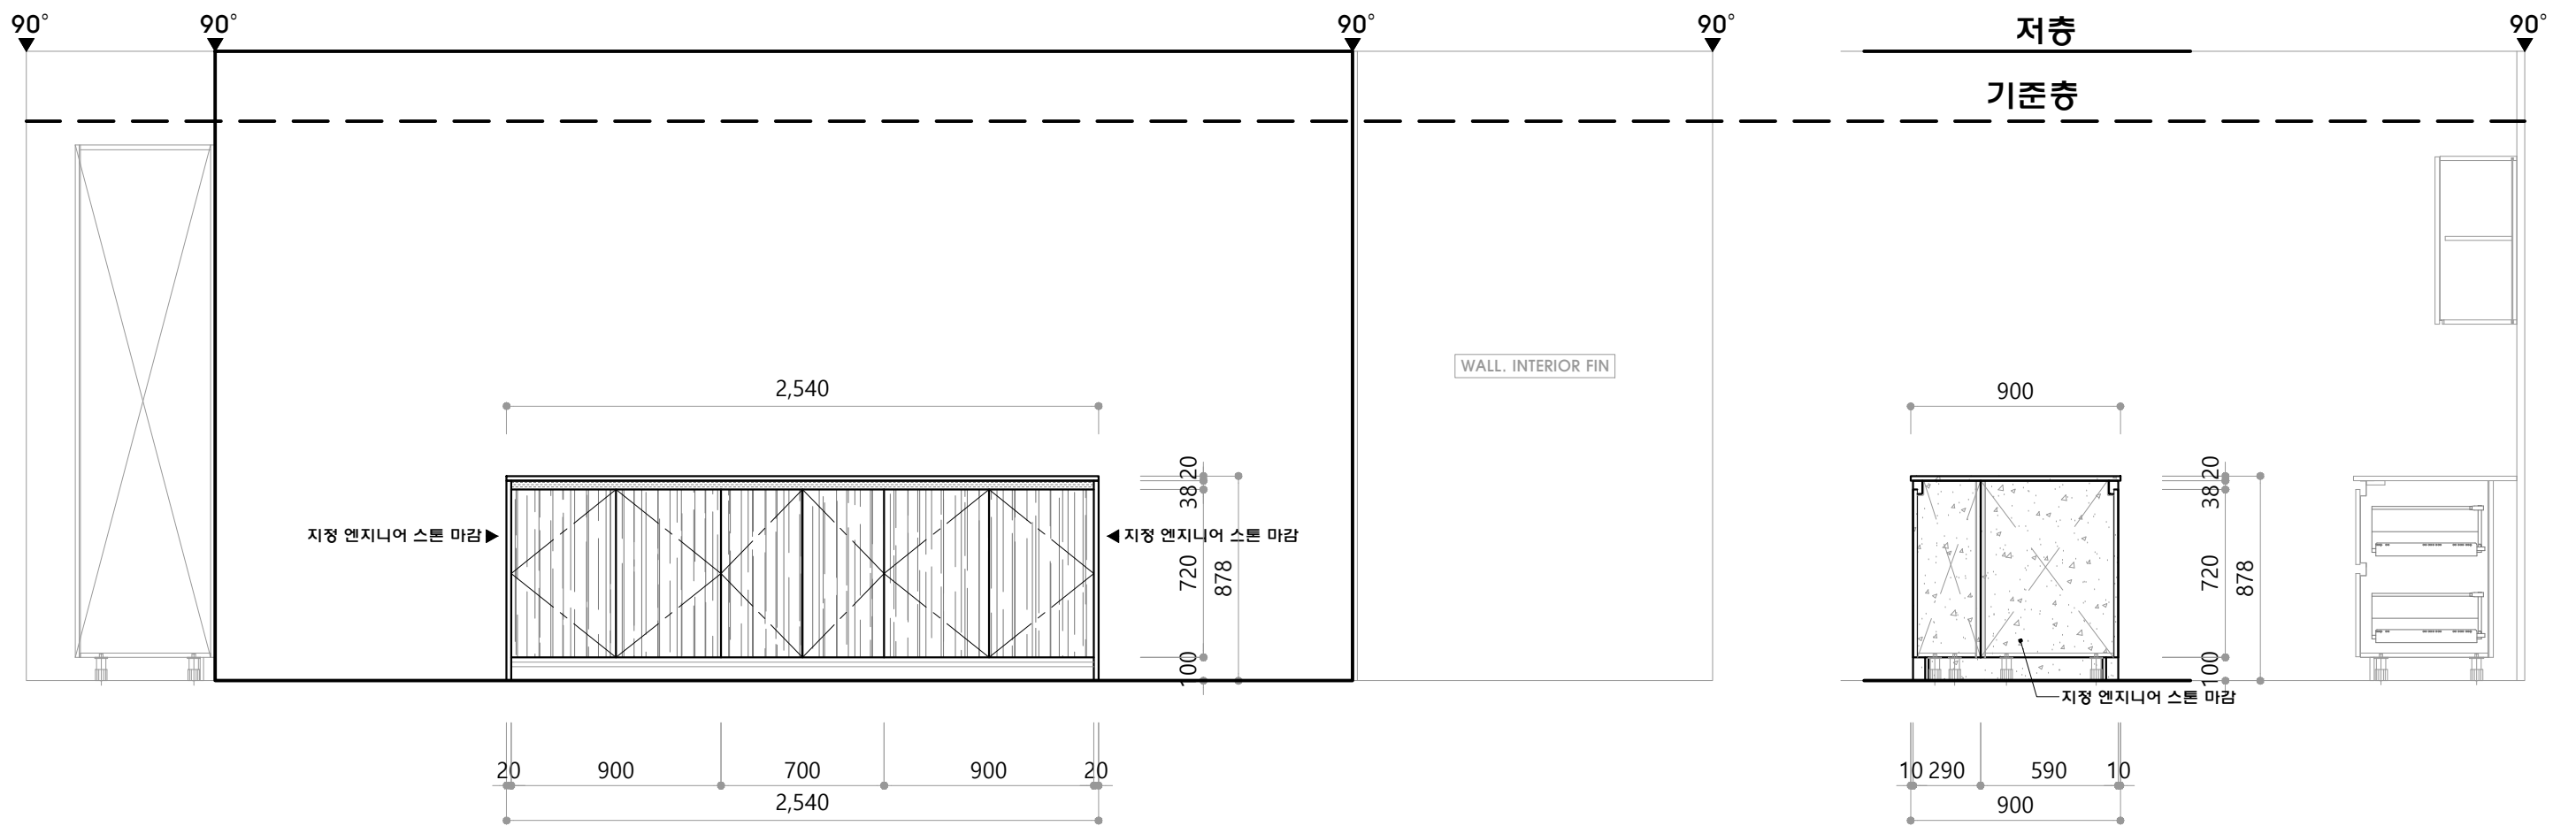

OPEN UNIT
EUCALIPTO ARGENTO (NOB0062)
BLACK FRAME

ELEVATION - A

SIDE VIEW

※물 굽음 혹은 싱크볼이
위치한 면만 가공

PROJECT TITLE
Frontiermaru Pangyo

DRAWING TITLE
4BL 131A^m²

NOTE
ELEVATION - A

DRAWING YSJ
CHECK OMK
APPROVAL SHJ

SCALE 1 / 30
DATE 2018. 12
SHEET NO 004

BASE UNIT
EUCALIPTO ARGENTO(NO.0062)
BLACK FRAME

 ELEVATION - B

 ELEVATION - B'

BASE UNIT
EUCALIPTO ARGENTO(NO.0062)
BLACK FRAME

ELEVATION - B''

ELEVATION - B'''