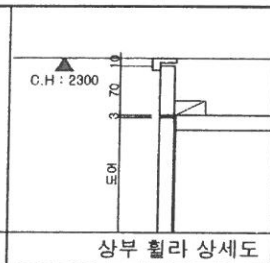

PROJECT

수원역 푸르지오 자이

손잡이 상세도

상부 윗라 상세도

NOTE

SPECIFICATION	
DOOR	
CORE	18T MDF(E0급)
전면	지정 무광 화이트 PET PUR 마감 (LG: WAR24-SS)
후면	전면 유시 P.P 마감 (LG: WAR24-SS)
엣지	전면 유시 컬러 IT PET 마감
S/R	지정 무광 화이트 PET PUR 마감 (LG: WAR24-SS)
비고	
BODY	
CORE	18T PB(E0급)
마감	Dark Chocolate Color LPM 표면태크: PTA420칼라기온 LPM
뒷판	4.5T MDF 위 전면 P.P 마감 (유광 유시탈라)
엣지	0.6T ABS EDGE (유광 유시탈라)
선반	LPM 광면 태크(유광 유시탈라) [이동선반-4면엣지마감]
HARDWEAR & ACC.	
합지	상설경질 Inex-575 SHN OSC
합지	상설경질 Inex-575 DSHN OSC
다보	전면: 화이트도, 후면: 화이트도
합기합	에코필 (실버탈라) / #90 티공
ACC.	FURZLE-EUM-S02(에코푸손잡이) A/L 합(회부 부착용)
HANDLE	
A/L 지정 손잡이(색상: IK-A39)	

S,R/FIX/도어-전면: 지정 PET PUR마감 (LG: WAR24-SS/무광)
후면: 전면유시 PP마감
EDGE: 전면유시컬러 IT PET 마감

계	도대	도반	분결
225	86	139	1분결
198	78	120	2분결
423	164	259	

생산의뢰도면 (SH / MH / **본**)

NAME OF DRAWING
74m²A
현관 신발장B

SCALE: 1/30(A3) 1/45(A4)