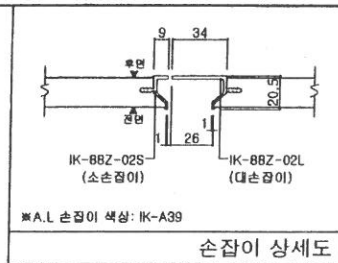

PROJECT

수원역 푸르지오 자이

손잡이 상세도

상부 윗라 상세도

NOTE

SPECIFICATION	
DOOR	
CORE	18T MDF(E0급)
전면	지정 무광 화이트 PET PUR 마감 (LG: WAR24-SS)
후면	전면 유시 P.P 마감 (LG: WAR24-SS)
엣지	전면 유시 컬러 IT PET 마감
S/R	지정 무광 화이트 PET PUR 마감 (LG: WAR24-SS)
비고	
BODY	
CORE	18T PB(E0급)
마감	Dark Chocolate Color LPM 표면태크: PTA420칼라기온 LPM
뒷판	4.5T MDF 위 전면 P.P 마감 (유광 유시탈라)
엣지	0.6T ABS EDGE (유광 유시탈라)
선반	LPM 광면 태크(유광 유시탈라) [이동선반-4면엣지마감]
HARDWEAR & ACC.	
합지	상설경질 Inex-575 SHN OSC
합지	상설경질 Inex-575 DSHN OSC
다보	전면: 화이트도, 후면: 화이트도
합기합	에코필 (실버탈라) / #90 티공
ACC.	FURZLE-EUM-S02(에코푸손잡이) A/L 합(회부 부착용)
HANDLE	
A/L 지정 손잡이(색상: IK-A39)	

S,R/FIX/도어-전면: 지정 PET PUR마감 (LG: WAR24-SS/무광)
후면: 전면유시 PP마감
EDGE: 전면유시컬러 IT PET 마감

계	도대	도반	분결
225	86	139	1분결
198	78	120	2분결
423	164	259	

생산의뢰도면 (SH / MH / **본**)

NAME OF DRAWING
74m²A
현관 신발장B

SCALE: 1/30(A3) 1/45(A4)