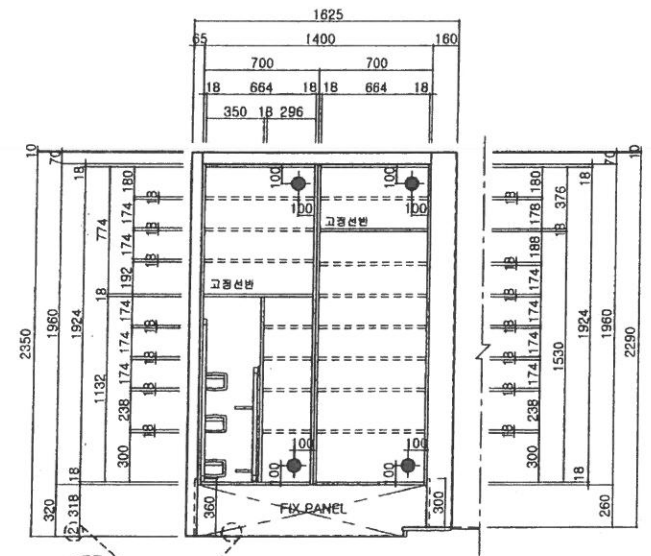

S,R/FIX/도어-전면: 지정 PET PUR마감 (LG: WAR24-SS/무광)
후면: 전면유시 PP마감
EDGE: 전면유시컬러 IT PET 마감

계	도대	도반	분결
225	86	139	1분결
198	78	120	2분결
423	164	259	

생산의뢰도면 (SH / MH / **본**)

NAME OF DRAWING
74m²A
현관 신발장B

SCALE: 1/30(A3) 1/45(A4)