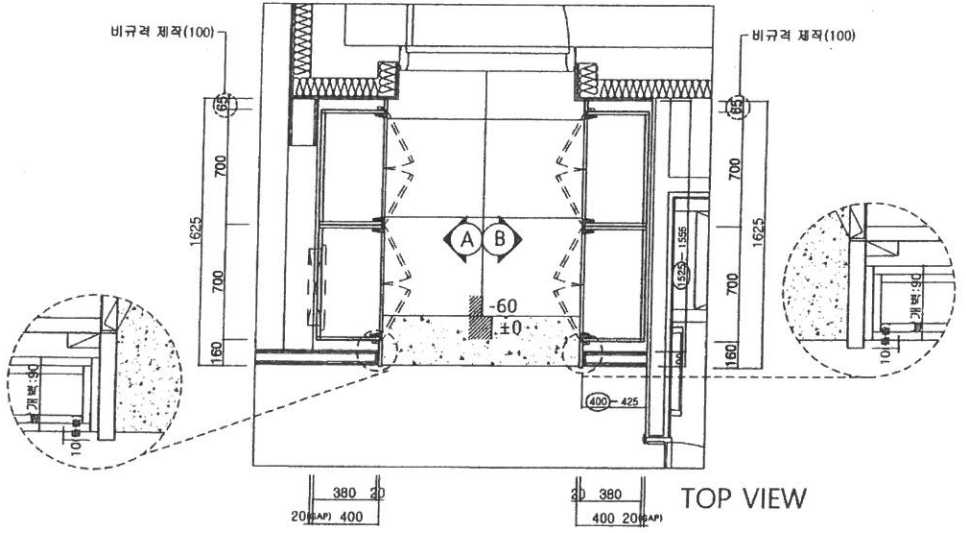

PROJECT

수원역 푸르지오 자이

손잡이 상세도

상부 윗라 상세도

NOTE

SPECIFICATION	
DOOR	
CORE	18T MDF(E0급)
전면	지정 무광 화이트 PET PUR 마감 (LG: WAR24-SS)
후면	전면 유시 P.P 마감 (LG: WAR24-SS)
엣지	전면 유시 컬러 IT PET 마감
S/R	지정 무광 화이트 PET PUR 마감 (LG: WAR24-SS)
비고	
BODY	
CORE	18T PB(E0급)
마감	Dark Chocolate Color LPM 표면태크: PTA420칼라기온 LPM
뒷판	4.5T MDF 위 전면 P.P 마감 (유광 유시탈라)
엣지	0.6T ABS EDGE (유광 유시탈라)
선반	LPM 광면 태크(유광 유시탈라) [이동선반-4면엣지마감]
HARDWEAR & ACC.	
합지	상설경질 Inex-575 SHN OSC
합지	상설경질 Inex-575 DSHN OSC
다보	전면: 화이트도, 후면: 화이트도
합기합	에코필 (실버탈라) / #90 티공
ACC.	FURZLE-EUM-S02(에코푸손잡이) A/L 합(회부 부착용)
HANDLE	
A/L 지정 손잡이(색상: IK-A39)	

S,R/FIX/도어-전면: 지정 PET PUR마감 (LG: WAR24-SS/무광)
후면: 전면유시 PP마감
EDGE: 전면유시컬러 IT PET 마감

계	도대	도반	분결
225	86	139	1분결
198	78	120	2분결
423	164	259	

생산의뢰도면 (SH / MH / **본**)

NAME OF DRAWING
74m²A
현관 신발장B

SCALE: 1/30(A3) 1/45(A4)