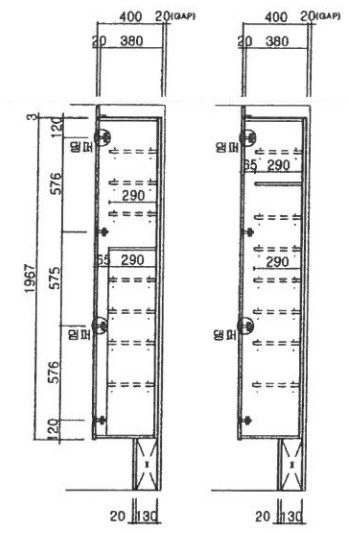

PROJECT

수원역 푸르지오 자이

손잡이 상세도

상부 윗라 상세도

NOTE

SPECIFICATION	
DOOR	
CORE	18T MDF(E0급)
전면	지정 무광 화이트 PET PUR 마감 (LG: WAR24-SS)
후면	전면 유시 P.P 마감 (LG: WAR24-SS)
엣지	전면 유시 컬러 IT PET 마감
S/R	지정 무광 화이트 PET PUR 마감 (LG: WAR24-SS)
비고	
BODY	
CORE	18T PB(E0급)
마감	Dark Chocolate Color LPM 표면태크: PTA420칼라기온 LPM
뒷판	4.5T MDF 위 전면 P.P 마감 (유광 유시탈라)
엣지	0.6T ABS EDGE (유광 유시탈라)
선반	LPM 광면 태크(유광 유시탈라) [이동선반-4면엣지마감]
HARDWEAR & ACC.	
합지	상설경질 Inex-575 SHN OSC
합지	상설경질 Inex-575 DSHN OSC
다보	전면: 화이트도, 후면: 화이트도
합기합	에코필 (실버탈라) / #90 티공
ACC.	FURZLE-EUM-S02(에코푸손잡이) A/L 합(회부 부착용)
HANDLE	
A/L 지정 손잡이(색상: IK-A39)	

S,R/FIX/도어-전면: 지정 PET PUR마감 (LG: WAR24-SS/무광)
후면: 전면유시 PP마감
EDGE: 전면유시컬러 IT PET 마감

계	도대	도반	분결
225	86	139	1분결
198	78	120	2분결
423	164	259	

생산의뢰도면 (SH / MH / **본**)

NAME OF DRAWING
74m²A
현관 신발장B

SCALE: 1/30(A3) 1/45(A4)