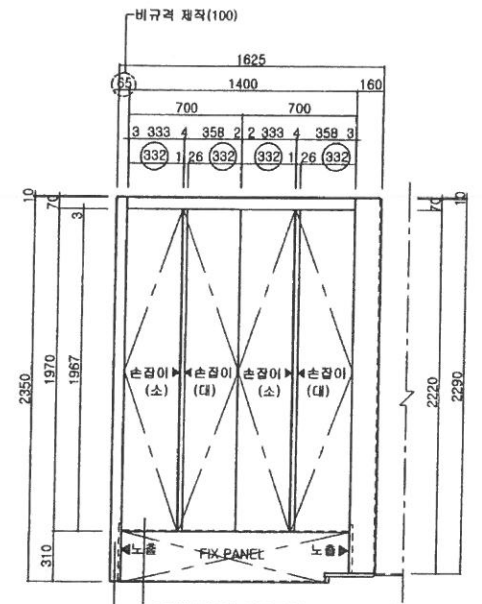

PROJECT

수원역 푸르지오 자이

손잡이 상세도

상부 윗라 상세도

NOTE

SPECIFICATION	
DOOR	
CORE	18T MDF(E0급)
전면	지정 무광 화이트 PET PUR 마감 (LG: WAR24-SS)
후면	전면 유시 P.P 마감 (LG: WAR24-SS)
엣지	전면 유시 컬러 IT PET 마감
S/R	지정 무광 화이트 PET PUR 마감 (LG: WAR24-SS)
비고	
BODY	
CORE	18T PB(E0급)
마감	Dark Chocolate Color LPM 표면태크: PTA420칼라기온 LPM
뒷판	4.5T MDF 위 전면 P.P 마감 (유광 유시탈라)
엣지	0.6T ABS EDGE (유광 유시탈라)
선반	LPM 광면 태크(유광 유시탈라) [이동선반-4면엣지마감]
HARDWEAR & ACC.	
합지	상설경질 Inex-575 SHN OSC
합지	상설경질 Inex-575 DSHN OSC
다보	전면: 화이트도, 후면: 화이트도
합기합	에코필 (실버탈라) / #90 티공
ACC.	FURZLE-EUM-S02(에코푸손잡이) A/L 합(회부 부착용)
HANDLE	
A/L 지정 손잡이(색상: IK-A39)	

S,R/FIX/도어-전면: 지정 PET PUR마감 (LG: WAR24-SS/무광)
후면: 전면유시 PP마감
EDGE: 전면유시컬러 IT PET 마감

계	도대	도반	분결
225	86	139	1분결
198	78	120	2분결
423	164	259	

생산의뢰도면 (SH / MH / **본**)

NAME OF DRAWING
74m²A
현관 신발장B

SCALE: 1/30(A3) 1/45(A4)