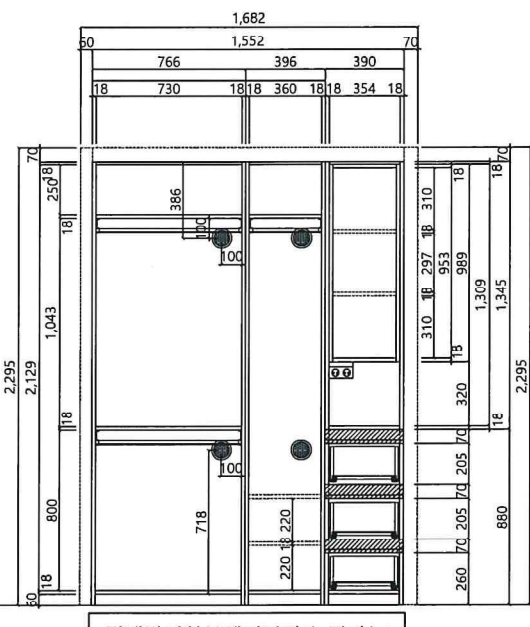

SCALE **A3:1/20**  
 DRAWN BY **Y.Y.M (인)**  
 CHECKED BY **(인)**  
 DATE **2024.08.25**  
 DRAWING NO **11**

서랍 단면상세도				문짝 단면 상세도			
구분	대문	반대	합계	구분	대문	반대	합계
1차	4	3	7	1차	4	3	7
2차	7	6	13	2차	7	6	13
3차	11	14	25	3차	11	14	25
합계	22	23	45	합계	22	23	45

**침실2불박이**

**침실3불박이**

TOP VIEW

**LG WAR89-SR PET**

FRONT VIEW

걸레받이하부엣지마감(누적가능)

INNER VIEW

하부장깊이 577MM

SIDE VIEW