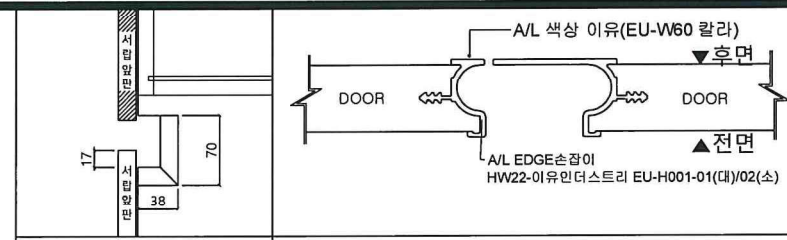

건설사 **대우건설**  
 현장명 **에코델타시티 푸르지오 센터파크**  
 타입 **74A㎡**  
 품명 **침실2,3매립형불박이장**

**MATERIAL LIST**

DOOR
CORE 18T MDF(E0급)
전면 [LG] WAR89-SR
4면 도아 유사 EDGE
후면 [LG] WAR89-SR(유사 PP)
EDGE
CASING(S/R)
CORE 18T MDF(E0급)
전면 [LG] WAR89-SR
2면 도아 유사 EDGE
BODY
CORE 18T P.B(E0급)
마감 Dark Chocolate Color (프린테크)PTA420컬러기준
릿판 4.5T MDF+양면 PP마감
EDGE 0.6TABS(활성CS7193 EDGE)
선반 LPM 양면 마감 (4면에지마감)
고정선반18T 마감
서랍재 15T LPM 양면 마감
HARDWARE
힌지 HW22-상성정밀 555DSHNOSA
HW22-상성정밀 5551DSHNOSA
HW22-상성정밀 555SHNOSA
HW22-상성정밀 5551SHNOSA
다보 국산-폴다보(측판 32mm보링)
레일 HW22-문주 MJ235C-450
쇼바
ACCESSORY
HW22-세바에코볼(다크그레이)
옷걸이봉- DKS-001,DKB-001(대진)
HANDLE

SCALE **A3:1/20**  
 DRAWN BY **Y.Y.M (인)**  
 CHECKED BY **(인)**  
 DATE **2024.08.25**  
 DRAWING NO **11**

서랍 단면상세도				문짝 단면 상세도			
구분	대문	반대	합계	구분	대문	반대	합계
1차	4	3	7	1차	4	3	7
2차	7	6	13	2차	7	6	13
3차	11	14	25	3차	11	14	25
합계	22	23	45	합계	22	23	45

**침실2불박이**

**침실3불박이**

TOP VIEW

**LG WAR89-SR PET**

FRONT VIEW

걸레받이하부엣지마감(누적가능)

INNER VIEW

하부장깊이 577MM