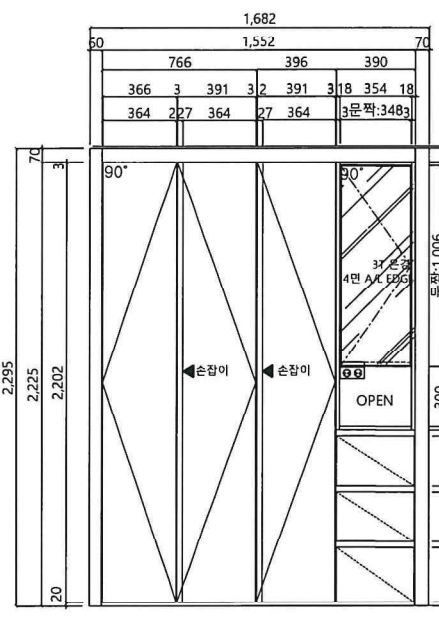

건설사 **대우건설**  
 현장명 **에코델타시티 푸르지오 센터파크**  
 타입 **74A㎡**  
 품명 **침실2,3매립형불박이장**

**MATERIAL LIST**

DOOR
CORE 18T MDF(E0급)
전면 [LG] WAR89-SR
4면 도아 유사 EDGE
후면 [LG] WAR89-SR(유사 PP)
EDGE
CASING(S/R)
CORE 18T MDF(E0급)
전면 [LG] WAR89-SR
2면 도아 유사 EDGE
BODY
CORE 18T P.B(E0급)
마감 Dark Chocolate Color (프린테크)PTA420컬러기준
릿판 4.5T MDF+양면 PP마감
EDGE 0.6TABS(활성CS7193 EDGE)
선반 LPM 양면 마감 (4면에지마감)
고정선반18T 마감
서랍재 15T LPM 양면 마감
HARDWARE
힌지 HW22-상성정밀 555DSHNOSA
HW22-상성정밀 5551DSHNOSA
HW22-상성정밀 555SHNOSA
HW22-상성정밀 5551SHNOSA
다보 국산-폴다보(측판 32mm보링)
레일 HW22-문주 MJ235C-450
쇼바
ACCESSORY
HW22-세바에코볼(다크그레이)
옷걸이봉- DKS-001,DKB-001(대진)
HANDLE

SCALE **A3:1/20**  
 DRAWN BY **Y.Y.M (인)**  
 CHECKED BY **(인)**  
 DATE **2024.08.25**  
 DRAWING NO **11**

서랍 단면상세도				문짝 단면 상세도			
구분	대문	반대	합계	구분	대문	반대	합계
1차	4	3	7	1차	4	3	7
2차	7	6	13	2차	7	6	13
3차	11	14	25	3차	11	14	25
합계	22	23	45	합계	22	23	45

**침실2불박이**

**침실3불박이**

TOP VIEW

**LG WAR89-SR PET**

FRONT VIEW

걸레받이하부엣지마감(누적가능)

INNER VIEW

하부장깊이 577MM

SIDE VIEW