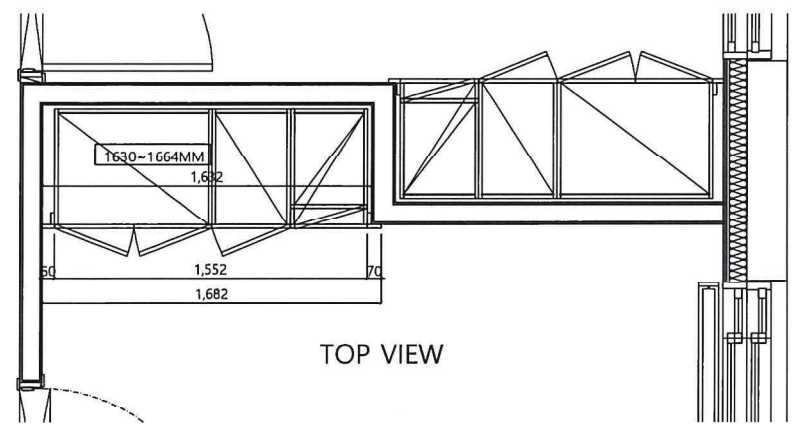

SCALE **A3:1/20**  
 DRAWN BY **Y.Y.M (인)**  
 CHECKED BY **(인)**  
 DATE **2024.08.25**  
 DRAWING NO **11**

서랍 단면상세도				문짝 단면 상세도			
구분	대문	반대	합계	구분	대문	반대	합계
1차	4	3	7	1차	4	3	7
2차	7	6	13	2차	7	6	13
3차	11	14	25	3차	11	14	25
합계	22	23	45	합계	22	23	45

**침실2불박이**

**침실3불박이**

TOP VIEW

**LG WAR89-SR PET**

FRONT VIEW

걸레받이하부엣지마감(누적가능)

INNER VIEW

하부장깊이 577MM

SIDE VIEW