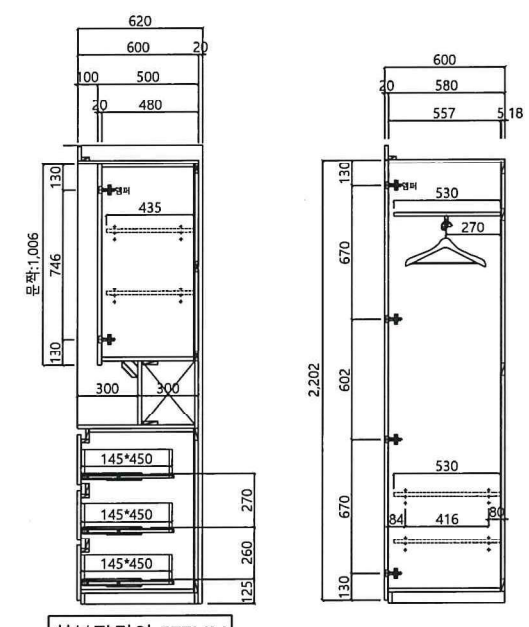

SCALE **A3:1/20**  
 DRAWN BY **Y.Y.M (인)**  
 CHECKED BY **(인)**  
 DATE **2024.08.25**  
 DRAWING NO **11**

서랍 단면상세도				문짝 단면 상세도			
구분	대문	반대	합계	구분	대문	반대	합계
1차	4	3	7	1차	4	3	7
2차	7	6	13	2차	7	6	13
3차	11	14	25	3차	11	14	25
합계	22	23	45	합계	22	23	45

**침실2불박이**

**침실3불박이**

TOP VIEW

**LG WAR89-SR PET**

FRONT VIEW

걸레받이하부엣지마감(누적가능)

INNER VIEW

하부장깊이 577MM

SIDE VIEW