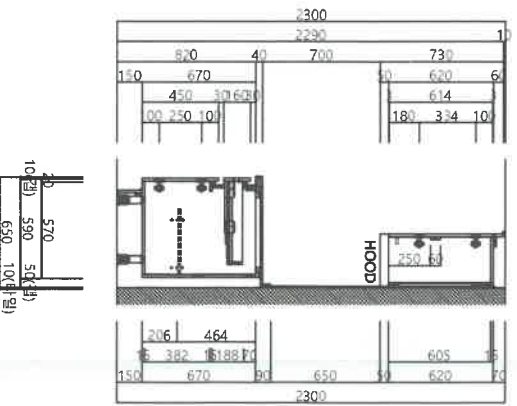

Product specification

인조석상판
LG G101
(코리스탈베이지)

물통 : 1ST PB
지정 LPM마감
(asm005 유사)
+0.45T PVC엣지

도어 : 18T MDF
지정 PET마감
(asm004-1)
+ 1T PET엣지

도어 : 18T MDF
포인트 PET마감
(asm005)
+ 1T PET엣지

Hardware & Accessory

- 앵크볼 : 630
- 배수구 : 호크배수구(대)
- 주방도리발 : PVC도리발(H=150)
- 강원 : 15T(일만)명호) 50*710
- PUSH : 울프USH버튼
- 주방서랍장 : 헨링서랍장 원형상업
- 헨링ACC : 조리기구걸이세트(DA-91-122)
- 칼꽃이 : 안전칼꽃이(DA-91-127)

ELEVATION

SIDE SECTION

SIDE SECTION

(주)엔비스
본사 : 서울시 서초구 양재동 70-4 건정빌딩 4층
TEL : (02) 578 - 6543 FAX : (02) 579 - 2647
공점 : 경기도 평택시 남양읍 신원리 1018-12
TEL : (031) 321 - 9309 FAX : (031) 321 - 9311

REV	DATE	DESCRIPTION
1	200604	협의용 도면작성
2	200622	본납 생산용 도면작성
3	200623	본납도면 최종확정
4		

REV	DATE	DESCRIPTION
5		
6		
7		
8		

PROJECT TITLE	SH공사	DRAWING TITLE	26㎡, 41㎡ TYPE	DRAWN BY	NAM HYUN WOO	SCALE	A3 : 1/30
CONSTRUCTION TITLE	신정도시개발구역 행복주택		주방가구	CHECKED BY	***	SHEET NO	003