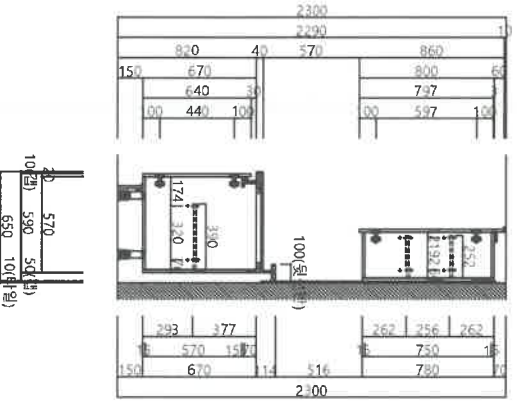

Product specification

인조석상판
LG G101
(코리스탈베이지)

물통 : 1ST PB
지정 LPM마감
(asm005 유사)
+0.45T PVC엣지

도어 : 18T MDF
지정 PET마감
(asm004-1)
+ 1T PET엣지

도어 : 18T MDF
포인트 PET마감
(asm005)
+ 1T PET엣지

Hardware & Accessory

- 앵크볼 : 630
- 배수구 : 호크배수구(대)
- 주방도리발 : PVC도리발(H=150)
- 강원 : 15T(일만)명호) 50*710
- PUSH : 울프USH버튼
- 주방서랍장 : 헨링서랍장 원형상업
- 헨링ACC : 조리기구걸이세트(DA-91-122)
- 칼꽃이 : 안전칼꽃이(DA-91-127)

ELEVATION

SIDE SECTION

SIDE SECTION

(주)엔비스
본사 : 서울시 서초구 양재동 70-4 건정빌딩 4층
TEL : (02) 578 - 6543 FAX : (02) 579 - 2647
공점 : 경기도 평택시 남양읍 신원리 1018-12
TEL : (031) 321 - 9309 FAX : (031) 321 - 9311

REV	DATE	DESCRIPTION
1	200604	협의용 도면작성
2	200622	본납 생산용 도면작성
3	200623	본납도면 최종확정
4		

REV	DATE	DESCRIPTION
5		
6		
7		
8		

PROJECT TITLE	SH공사	DRAWING TITLE	26㎡, 41㎡ TYPE	DRAWN BY	NAM HYUN WOO	SCALE	A3 : 1/30
CONSTRUCTION TITLE	신정도시개발구역 행복주택		주방가구	CHECKED BY	***	SHEET NO	003