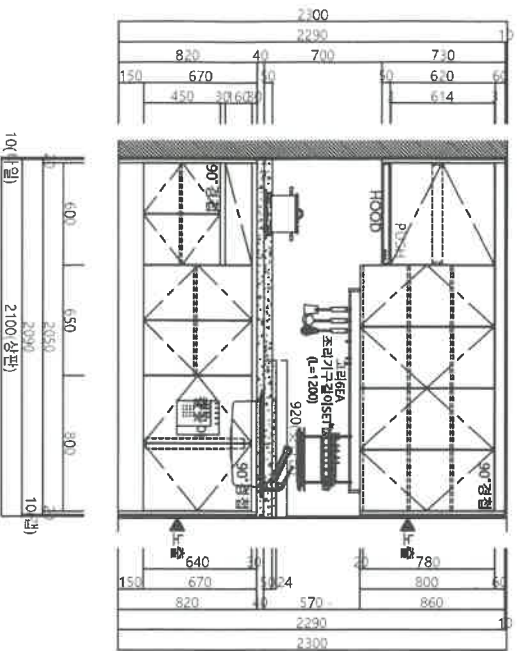

Product specification

인조석상판
LG G101
(코리스탈베이지)

물통 : 1ST PB
지정 LPM마감
(asm005 유사)
+0.45T PVC엣지

도어 : 18T MDF
지정 PET마감
(asm004-1)
+ 1T PET엣지

도어 : 18T MDF
포인트 PET마감
(asm005)
+ 1T PET엣지

Hardware & Accessory

- 앵크볼 : 630
- 배수구 : 호크배수구(대)
- 주방도리발 : PVC도리발(H=150)
- 강원 : 15T(일만)명호) 50*710
- PUSH : 울프USH버튼
- 주방서랍장 : 헨링서랍장 원형상업
- 헨링ACC : 조리기구걸이세트(DA-91-122)
- 칼꽃이 : 안전칼꽃이(DA-91-127)

ELEVATION

SIDE SECTION

SIDE SECTION

(주)엔비스
본사 : 서울시 서초구 양재동 70-4 건정빌딩 4층
TEL : (02) 578 - 6543 FAX : (02) 579 - 2647
공점 : 경기도 평택시 남양읍 신원리 1018-12
TEL : (031) 321 - 9309 FAX : (031) 321 - 9311

REV	DATE	DESCRIPTION
1	200604	협의용 도면작성
2	200622	본납 생산용 도면작성
3	200623	본납도면 최종확정
4		

REV	DATE	DESCRIPTION
5		
6		
7		
8		

PROJECT TITLE	SH공사	DRAWING TITLE	26㎡, 41㎡ TYPE	DRAWN BY	NAM HYUN WOO	SCALE	A3 : 1/30
CONSTRUCTION TITLE	신정도시개발구역 행복주택		주방가구	CHECKED BY	***	SHEET NO	003