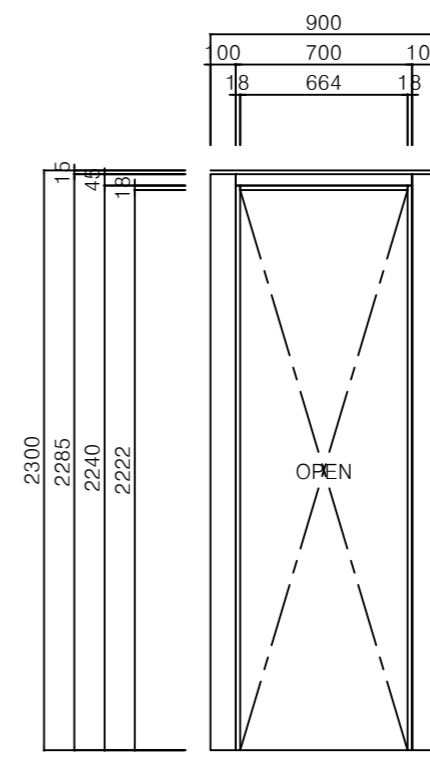

문틀 상세도

손잡이 상세도

LIVART Built-in

HYUNDAI LIVART
FURNITURE CO., LTD.
566, Gangnam-daero,
Gangnam-gu, Seoul, 135-814, Korea

MATERIAL LIST

DOOR-1	
원 자 재	18T MDF(E0급)
전 면	지정 그레이색상PET([KCC]MND11M 기준)
후 면	지정 PP([데코벨리]TLD5500MU)
엣 지	1.0T 지정 ABS엣지 ([칠성]CS7-340) PUR
손 잡 이	신성 SWP-192 (칼라:06번 컬러)
DOOR	
원 자 재	
전 면	
후 면	
엣 지	
뒷 판	
걸레받이	
BODY	
원 자 재	18T PB(E0급)
표 면 재	지정 그레이 LPM(목림 PNML 0002PSM)
엣 지	0.6T 지정 P.P (데코벨리 TLG019MU)
뒷 판	3T HDF위 양면 BODY 동일색상 P.P 마감
걸레받이	몸통자재동일
케이싱	전면:지정 그레이색상PET([KCC]MND11M 기준) 배면:지정 PP([데코벨리]TLD5500MU) 엣지: 1.0T 지정 ABS엣지 ([칠성]CS7-340) PUR
HARDWARE	
힌 지	110'힌지+18T용MP 뎀핑일체형 (문주)
서랍레일	
ACCESSORY	

FRONT VIEW-A

INNER VIEW

SECTION

REAR VIEW

도면용도 | 미건립

PROJECT
힐스테이트 푸르지오
수원

SHEET TITLE
84㎡ TYPE(확장형)
현관 신발장
W.I.C

SCALE	DATE
1/30	2021.02.08.
PROJ NO	SHEET NO
FUR-09	114
DESIGNED	W.S. LEE
CHECKED	