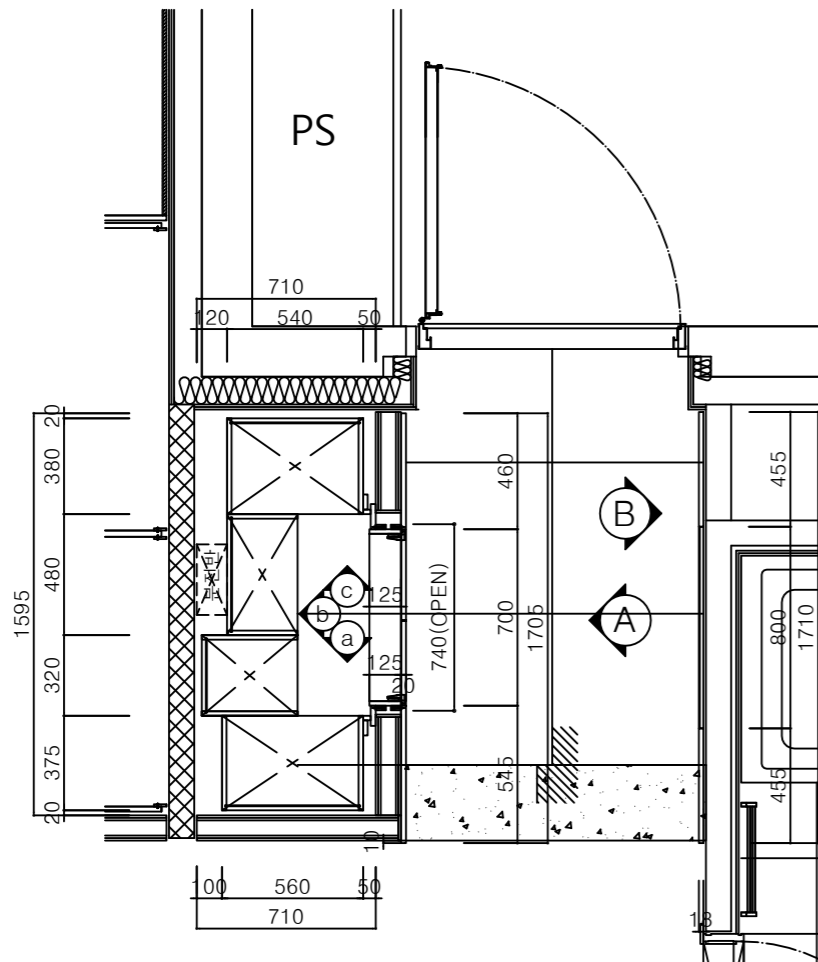

도면용도 | 미건립

PROJECT

힐스테이트 푸르지오
수원

SHEET TITLE

84m² TYPE(확장형)
현관신발장

SCALE | DATE
1/30 | 2021.02.08.

PROJ NO | SHEET NO
FUR-09-01 | 115

DESIGNED | CHECKED
 | W.S. LEE

CHECKED

FRONT VIEW-a

FRONT VIEW-b

SECTION -b

FRONT VIEW-c

에우리 우산꽂이(디앤뉴)