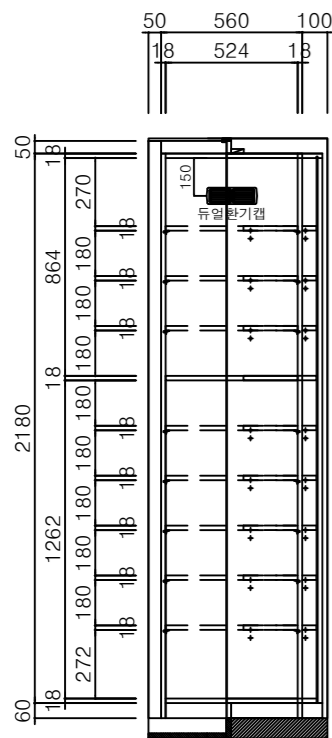

LIVART Built-in

HYUNDAI LIVART
FURNITURE CO., LTD.
566, Gangnam-daero,
Gangnam-gu, Seoul, 135-814, Korea

MATERIAL LIST

DOOR-1	
원 자 재	18T MDF(E0급)
전 면	지청 그레이색상PET([KCC]MND11M 기준)
후 면	지청 PP([데코벨리]TLD5500MU)
엣 지	1.0T 지청 ABS엣지 ([칠성]CS7-340) PUR
손 잡 이	신성 SWP-192 (칼라:06번 컬러)
DOOR	
원 자 재	
전 면	
후 면	
엣 지	
뒷 판	
걸레받이	
BODY	
원 자 재	18T PB(E0급)
표 면 재	지청 그레이 LPM(목림 PNML 0002PSM)
엣 지	0.6T 지청 P.P (데코벨리 TLG019MU)
뒷 판	3T HDF위 양면 BODY 동일색상 P.P 마감
걸레받이	몸통자재동일
케이싱	전면:지청 그레이색상PET([KCC]MND11M 기준) 배면:지청 PP([데코벨리]TLD5500MU) 엣지: 1.0T 지청 ABS엣지 ([칠성]CS7-340) PUR
HARDWARE	
힌 지	110'힌지+18T용MP 뎀핑일체형 (문주)
서랍레일	
ACCESSORY	
듀얼환기캡 (디앤뉴)	
에우리 우산꽂이(디앤뉴)	

도면용도 | 미건립

PROJECT

힐스테이트 푸르지오
수원

SHEET TITLE

84m² TYPE(확장형)
현관신발장

SCALE | DATE
1/30 | 2021.02.08.

PROJ NO | SHEET NO
FUR-09-01 | 115

DESIGNED | CHECKED
 | W.S. LEE

CHECKED

FRONT VIEW-a