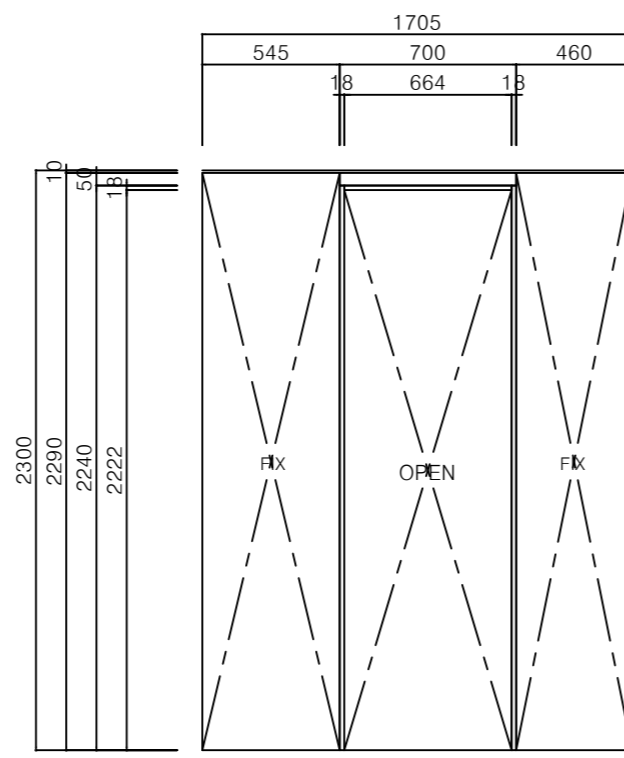

문틀 상세도

손잡이 상세도

LIVART Built-in

HYUNDAI LIVART
FURNITURE CO., LTD.
566, Gangnam-daero,
Gangnam-gu, Seoul, 135-814, Korea

MATERIAL LIST

DOOR-1	
원 자 재	18T MDF(E0급)
전 면	지정 그레이색상PET([KCC]MND11M 기준)
후 면	지정 PP([데코벨리]TLD5500MU)
엣 지	1.0T 지정 ABS엣지 ([칠성]CS7-340) PUR
손 잡 이	신성 SWP-192 (칼라:06번 컬러)
DOOR	
원 자 재	
전 면	
후 면	
엣 지	
뒷 판	
걸레받이	
BODY	
원 자 재	18T PB(E0급)
표 면 재	지정 그레이 LPM(목림 PNML 0002PSM)
엣 지	0.6T 지정 P.P (데코벨리 TLG019MU)
뒷 판	3T HDF위 양면 BODY 동일색상 P.P 마감
걸레받이	몸통자재동일
케이싱	전면:지정 그레이색상PET([KCC]MND11M 기준) 배면:지정 PP([데코벨리]TLD5500MU) 엣지: 1.0T 지정 ABS엣지 ([칠성]CS7-340) PUR
HARDWARE	
힌 지	110'힌지+18T용MP 뎀핑일체형 (문주)
서랍레일	
ACCESSORY	

FRONT VIEW-A

INNER VIEW

SECTION

REAR VIEW

도면용도 | 미건립

PROJECT
힐스테이트 푸르지오
수원

SHEET TITLE
84㎡ TYPE(확장형)
현관 신발장
W.I.C

SCALE	DATE
1/30	2021.02.08.
PROJ NO	SHEET NO
FUR-09	114
DESIGNED	W.S. LEE
CHECKED	