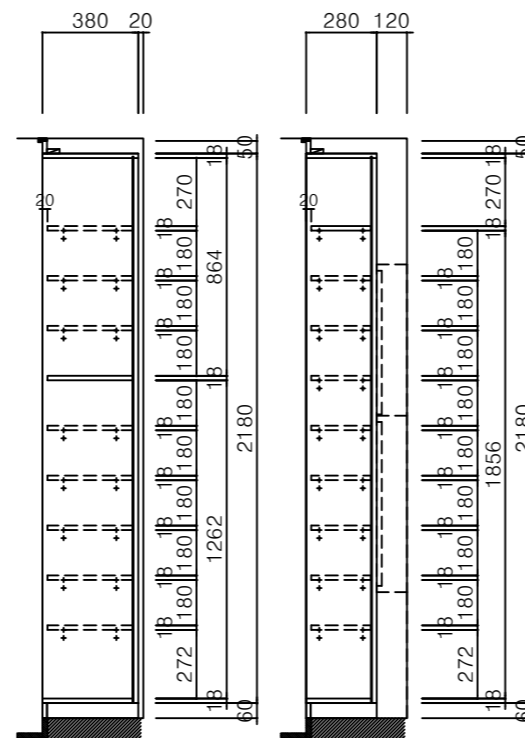

도면용도 | 미건립

PROJECT

힐스테이트 푸르지오
수원

SHEET TITLE

84m² TYPE(확장형)
현관신발장

SCALE | DATE
1/30 | 2021.02.08.

PROJ NO | SHEET NO
FUR-09-01 | 115

DESIGNED | CHECKED
 | W.S. LEE

CHECKED

FRONT VIEW-a

FRONT VIEW-b

SECTION -b

FRONT VIEW-c

에우리 우산꽂이(디앤뉴)