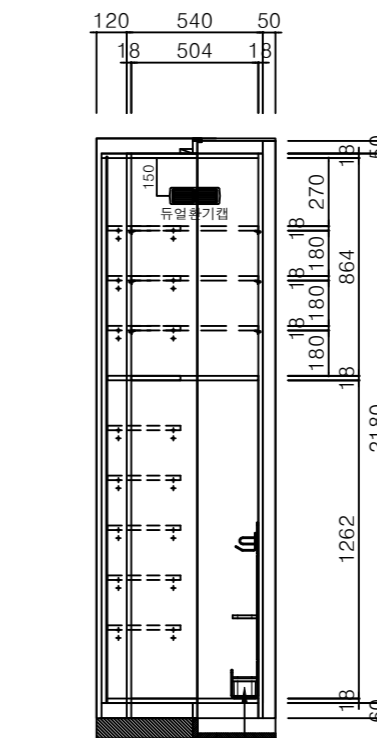

도면용도 | 미건립

PROJECT

힐스테이트 푸르지오
수원

SHEET TITLE

84m² TYPE(확장형)
현관신발장

SCALE | DATE
1/30 | 2021.02.08.

PROJ NO | SHEET NO
FUR-09-01 | 115

DESIGNED | CHECKED
 | W.S. LEE

CHECKED

FRONT VIEW-a

FRONT VIEW-b

SECTION -b

FRONT VIEW-c

에우리 우산꽂이(디앤뉴)