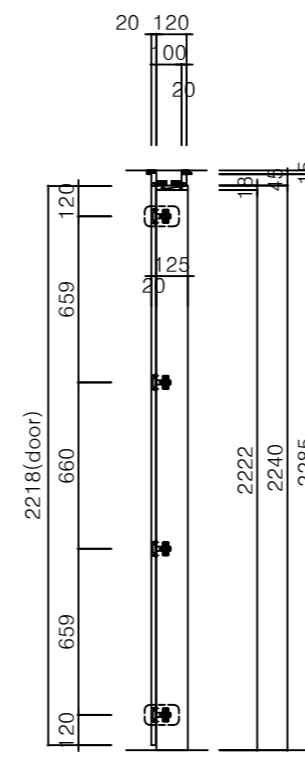

문틀 상세도

손잡이 상세도

LIVART Built-in

HYUNDAI LIVART
FURNITURE CO., LTD.
566, Gangnam-daero,
Gangnam-gu, Seoul, 135-814, Korea

MATERIAL LIST

DOOR-1	
원 자 재	18T MDF(E0급)
전 면	지정 그레이색상PET([KCC]MND11M 기준)
후 면	지정 PP([데코벨리]TLD5500MU)
엣 지	1.0T 지정 ABS엣지 ([칠성]CS7-340) PUR
손 잡 이	신성 SWP-192 (칼라:06번 컬러)
DOOR	
원 자 재	
전 면	
후 면	
엣 지	
뒷 판	
걸레받이	
BODY	
원 자 재	18T PB(E0급)
표 면 재	지정 그레이 LPM(목림 PNML 0002PSM)
엣 지	0.6T 지정 P.P (데코벨리 TLG019MU)
뒷 판	3T HDF위 양면 BODY 동일색상 P.P 마감
걸레받이	몸통자재동일
케이싱	전면:지정 그레이색상PET([KCC]MND11M 기준) 배면:지정 PP([데코벨리]TLD5500MU) 엣지: 1.0T 지정 ABS엣지 ([칠성]CS7-340) PUR
HARDWARE	
힌 지	110'힌지+18T용MP 뎀핑일체형 (문주)
서랍레일	
ACCESSORY	

FRONT VIEW-A

INNER VIEW

SECTION

REAR VIEW

도면용도 | 미건립

PROJECT
힐스테이트 푸르지오
수원

SHEET TITLE
84㎡ TYPE(확장형)
현관 신발장
W.I.C

SCALE	DATE
1/30	2021.02.08.
PROJ NO	SHEET NO
FUR-09	114
DESIGNED	W.S. LEE
CHECKED	