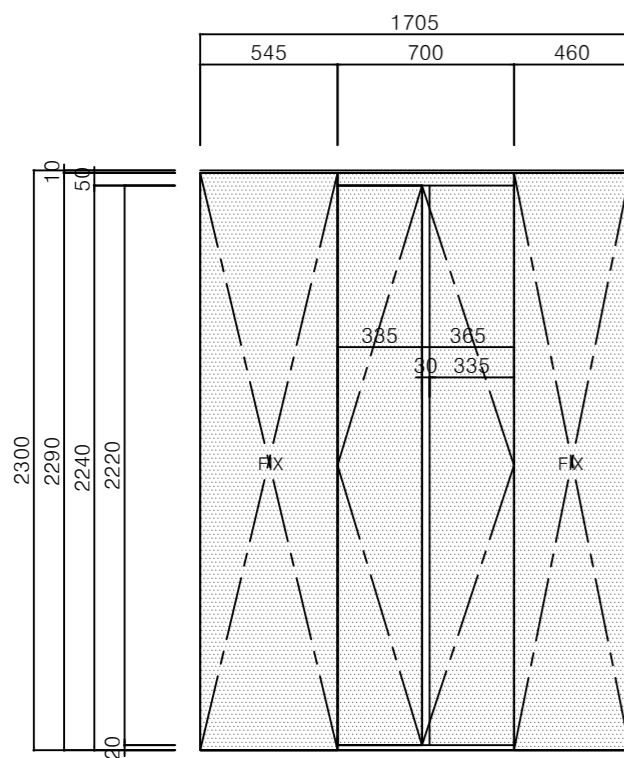

문틀 상세도

손잡이 상세도

LIVART Built-in

HYUNDAI LIVART
FURNITURE CO., LTD.
566, Gangnam-daero,
Gangnam-gu, Seoul, 135-814, Korea

MATERIAL LIST

DOOR-1	
원 자 재	18T MDF(E0급)
전 면	지정 그레이색상PET([KCC]MND11M 기준)
후 면	지정 PP([데코벨리]TLD5500MU)
엣 지	1.0T 지정 ABS엣지 ([칠성]CS7-340) PUR
손 잡 이	신성 SWP-192 (칼라:06번 컬러)
DOOR	
원 자 재	
전 면	
후 면	
엣 지	
뒷 판	
걸레받이	
BODY	
원 자 재	18T PB(E0급)
표 면 재	지정 그레이 LPM(목림 PNML 0002PSM)
엣 지	0.6T 지정 P.P (데코벨리 TLG019MU)
뒷 판	3T HDF위 양면 BODY 동일색상 P.P 마감
걸레받이	몸통자재동일
케이싱	전면:지정 그레이색상PET([KCC]MND11M 기준) 배면:지정 PP([데코벨리]TLD5500MU) 엣지: 1.0T 지정 ABS엣지 ([칠성]CS7-340) PUR
HARDWARE	
힌 지	110'힌지+18T용MP 뎀핑일체형 (문주)
서랍레일	
ACCESSORY	

FRONT VIEW-A

INNER VIEW

SECTION

REAR VIEW

도면용도 | 미건립

PROJECT
힐스테이트 푸르지오
수원

SHEET TITLE
84㎡ TYPE(확장형)
현관 신발장
W.I.C

SCALE	DATE
1/30	2021.02.08.
PROJ NO	SHEET NO
FUR-09	114
DESIGNED	W.S. LEE
CHECKED	