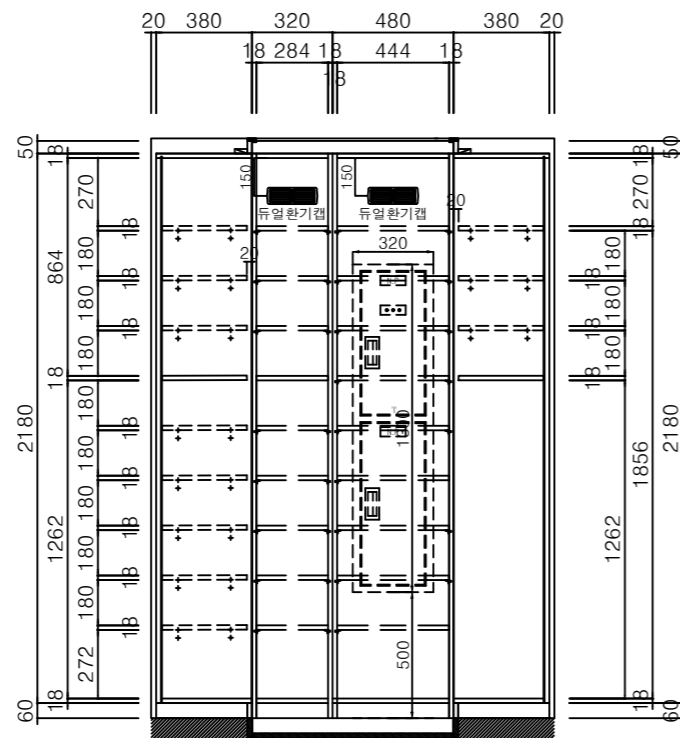

FRONT VIEW-b