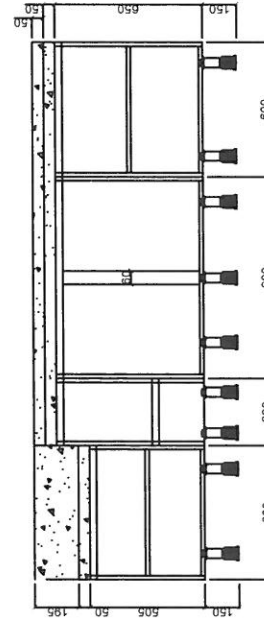

Project

Title

주방가구

scale

Date

주방가구, 욕실가구, 주택용가구, 생활용품
(주) 사모스
TEL. 070-4786-8000 FAX. 042-273-0403
E-mail : samos@2128.com | .net

INNER VIEW

FRONT VIEW