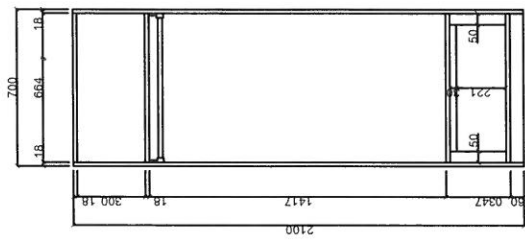

Project

Title

반침장, 현관장

scale

Date

주식회사 (주) 사모스
TEL: 070-4766-8000 FAX: 042723-9403
E-mail: samos@21.com

INNER VIEW

FRONT VIEW
현관장

INNER VIEW

FRONT VIEW
반침장