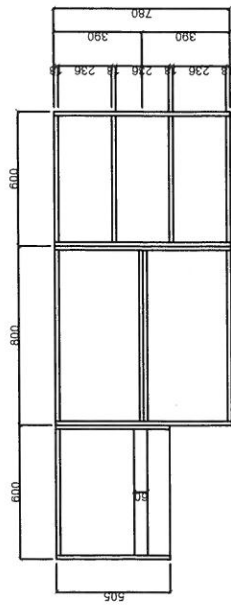

Project

Title

주방가구

scale

Date

주방가구, 욕실가구, 주택용가구, 생활용품
(주) 사모스
TEL. 070-4786-8000 FAX. 042-273-0403
E-mail : samos@2128.com | .net

INNER VIEW

FRONT VIEW