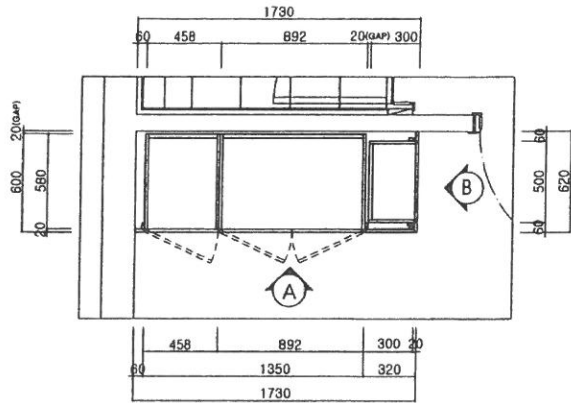

CHECKED BY

김준수

APPROVED BY

(인)

DRAWING NO

SHEET NO

TOP VIEW

생산의뢰도면 (SH / MH / (본납))

계	도대	도면	분할
20	10	10	1분할
16	8	8	2분할
36	18	18	

A 상세도

상부 휠라 상세도

FRONT VIEW-B

INNER VIEW-B

타공취관 18T

SIDE VIEW-B

도어, 오픈장, 흑면색 : 지경 무광 하블색(LG/BES02-SS)