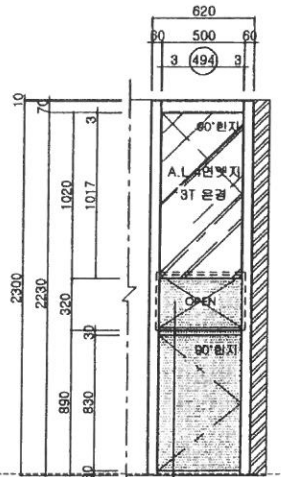

NAME OF DRWG

59m²A
침실 2 불박이장(2)

SCALE

SCALE: 1/30(A3) 1/45(A4)

DATE

2020. 04. 16.

DRAWING BY

황윤정

CHECKED BY

김준수

APPROVED BY

(인)

DRAWING NO

SHEET NO

TOP VIEW

생산의뢰도면 (SH / MH / (본납))

계	도대	도면	분할
20	10	10	1분할
16	8	8	2분할
36	18	18	

A 상세도

상부 휠라 상세도

FRONT VIEW-B

INNER VIEW-B

타공취관 18T

SIDE VIEW-B

도어, 오픈장, 흑면색 : 지경 무광 하블색(LG/BES02-SS)