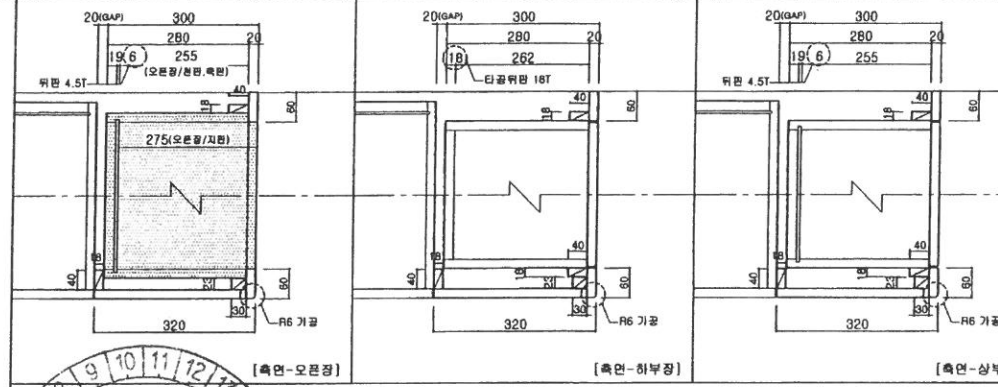

NAME OF DRWG

59m²A
침실 2 불박이장(2)

SCALE

SCALE: 1/30(A3) 1/45(A4)

DATE

2020. 04. 16.

DRAWING BY

황윤정

CHECKED BY

김준수

APPROVED BY

(인)

DRAWING NO

SHEET NO

TOP VIEW

생산의뢰도면 (SH / MH / (본납))

계	도대	도면	분할
20	10	10	1분할
16	8	8	2분할
36	18	18	

A 상세도

상부 휠라 상세도

FRONT VIEW-B

INNER VIEW-B

타공취관 18T

SIDE VIEW-B

도어, 오픈장, 흑면색 : 지경 무광 하블색(LG/BES02-SS)