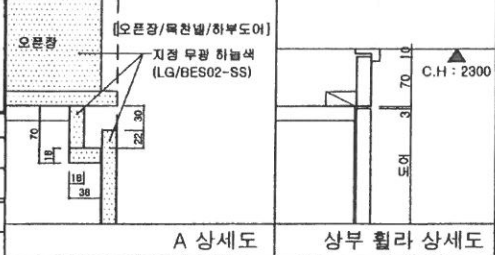

NAME OF DRWG

59m²A
침실 2 불박이장(2)

SCALE

SCALE: 1/30(A3) 1/45(A4)

DATE

2020. 04. 16.

DRAWING BY

황윤정

CHECKED BY

김준수

APPROVED BY

(인)

DRAWING NO

SHEET NO

TOP VIEW

생산의뢰도면 (SH / MH / (본납))

계	도대	도면	분할
20	10	10	1분할
16	8	8	2분할
36	18	18	

A 상세도

상부 휠라 상세도

FRONT VIEW-B

INNER VIEW-B

타공취관 18T

SIDE VIEW-B

도어, 오픈장, 흑면색 : 지경 무광 하블색(LG/BES02-SS)