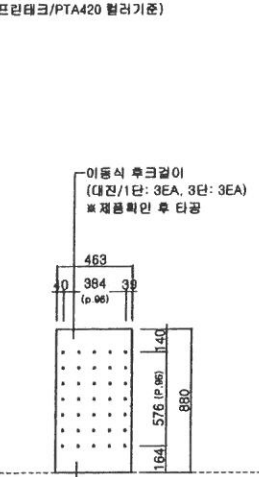

CHECKED BY

김준수

APPROVED BY

(인)

DRAWING NO

SHEET NO

TOP VIEW

생산의뢰도면 (SH / MH / (본납))

계	도대	도면	분할
20	10	10	1분할
16	8	8	2분할
36	18	18	

A 상세도

상부 휠라 상세도

FRONT VIEW-B

INNER VIEW-B

타공취관 18T

SIDE VIEW-B

도어, 오픈장, 흑면색 : 지경 무광 하블색(LG/BES02-SS)