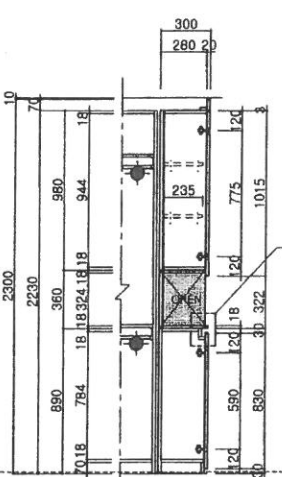

NAME OF DRWG

59m²A
침실 2 불박이장(2)

SCALE

SCALE: 1/30(A3) 1/45(A4)

DATE

2020. 04. 16.

DRAWING BY

황윤정

CHECKED BY

김준수

APPROVED BY

(인)

DRAWING NO

SHEET NO

TOP VIEW

생산의뢰도면 (SH / MH / (본납))

계	도대	도면	분할
20	10	10	1분할
16	8	8	2분할
36	18	18	

A 상세도

상부 휠라 상세도

FRONT VIEW-B

INNER VIEW-B

타공취관 18T

SIDE VIEW-B

도어, 오픈장, 흑면색 : 지경 무광 하블색(LG/BES02-SS)