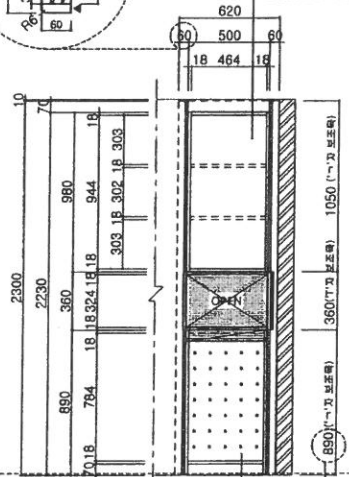

NAME OF DRWG

59m²A
침실 2 불박이장(2)

SCALE

SCALE: 1/30(A3) 1/45(A4)

DATE

2020. 04. 16.

DRAWING BY

황윤정

CHECKED BY

김준수

APPROVED BY

(인)

DRAWING NO

SHEET NO

TOP VIEW

생산의뢰도면 (SH / MH / (본납))

계	도대	도면	분할
20	10	10	1분할
16	8	8	2분할
36	18	18	

A 상세도

상부 휠라 상세도

FRONT VIEW-B

INNER VIEW-B

타공취관 18T

SIDE VIEW-B

도어, 오픈장, 흑면색 : 지경 무광 하블색(LG/BES02-SS)