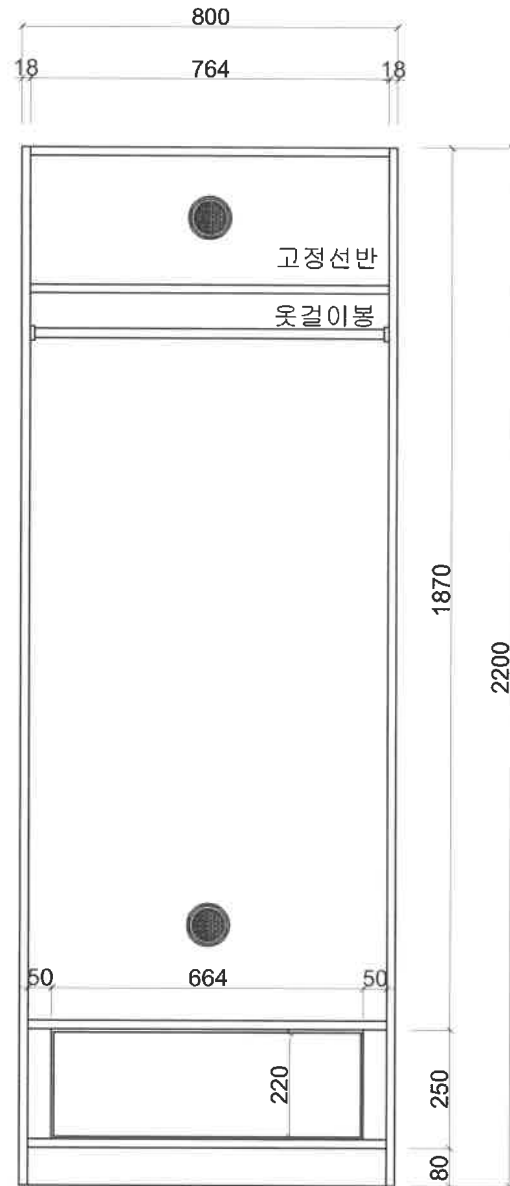

② FRONT VIEW

③ INNER VIEW

④ SIDE SECTION VIEW

(주)엔비스  
 본사 : 서울시 서호구 양재동 70-1 건정빌딩 4층  
 TEL : (02) 578-6543  
 FAX : (02) 578-2547  
 공장 : 경기도 화성시 남양면 신남로 205-5  
 TEL : (031) 321-9310  
 FAX : (031) 321-9311