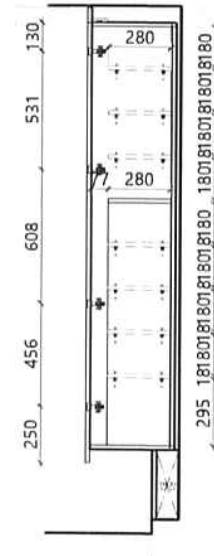

두산에너지빌리티 순천 일반가구(156 TYPE 신발장)

외관 - 디자인 DET (VCC CHANGHWA)가

모형 - 디자인 배치면도 (VCC CHANGHWA)가

모형 - 디자인 배치면도 (VCC CHANGHWA)가