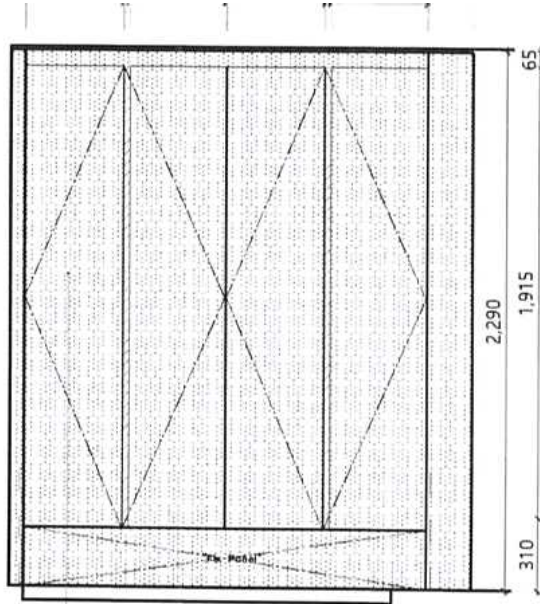

두산에너지빌리티 순천 일반가구(156 TYPE 신발장)

외관 - 디자인 DET (VCC CHANGHWA)가

모형 - 디자인 배치면도 (VCC CHANGHWA)가

모형 - 디자인 배치면도 (VCC CHANGHWA)가