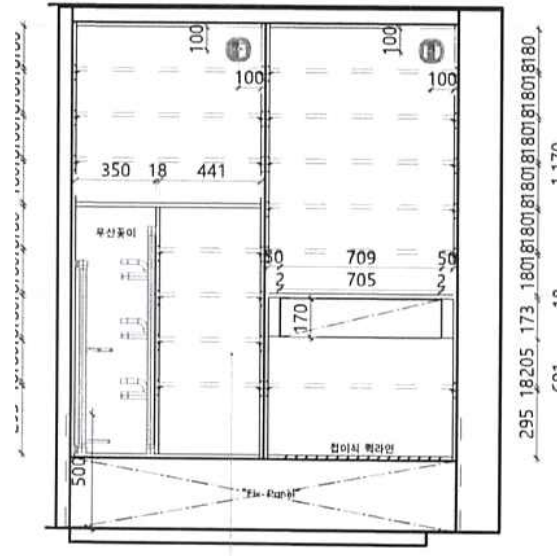

두산에너지빌리티 순천 일반가구(156 TYPE 신발장)

외관 - 디자인 DET (VCC CHANGHWA)가

모형 - 디자인 배치면도 (VCC CHANGHWA)가

모형 - 디자인 배치면도 (VCC CHANGHWA)가