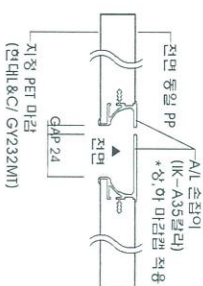

A FRONT VIEW

A INNER VIEW

A SIDE VIEW

신발장 내부 OPEN 상세

손잡이 DETAIL

호성중공업

Project title

당진 출신 애런틴
플레이스 에듀타운
(본관)

Model title

59A

Sheet title

연관 신발장

도면	도면	개
187	172	359

Checked by

김소연

Date Filed

2021.10.18

Rev

2021.11.04

Scale

Sheet No.

A3 - 1/30