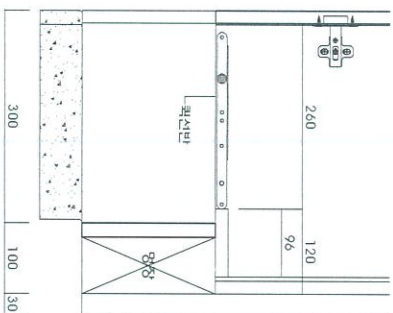

신발장 내부 OPEN 상세