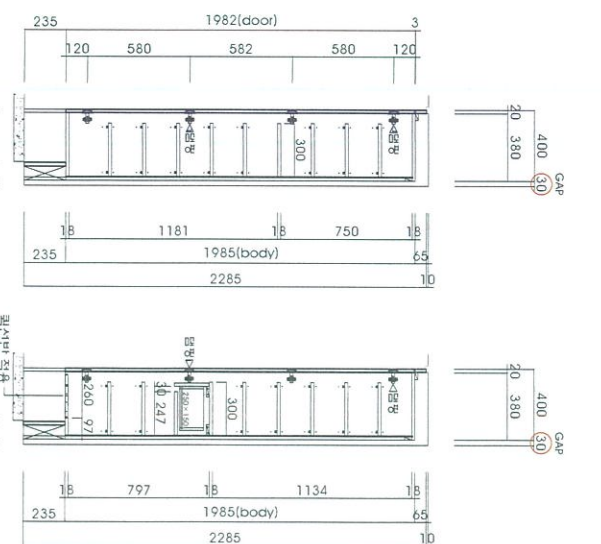

A FRONT VIEW

A INNER VIEW

A SIDE VIEW

신발장 내부 OPEN 상세

호성중공업

Project title

당진 출신 애런틴
플레이스 에듀타운
(본관)

Model title

59A

Sheet title

연관 신발장

도면	도면	개
187	172	359

Checked by

김소연

Date Filed

2021.10.18

Rev

2021.11.04

Scale

Sheet No.

A3 - 1/30