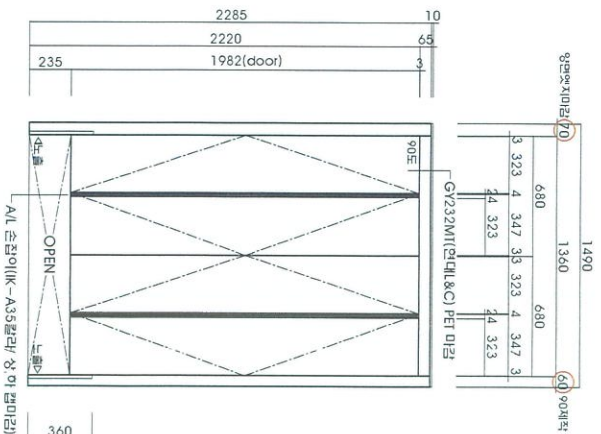

TOP VIEW

A FRONT VIEW