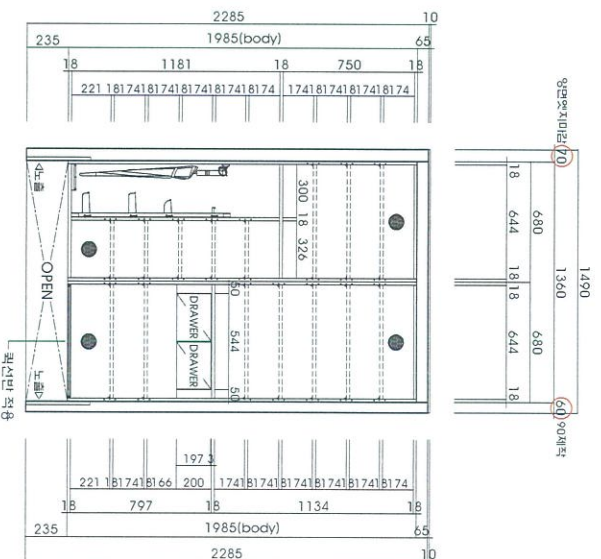

A INNER VIEW