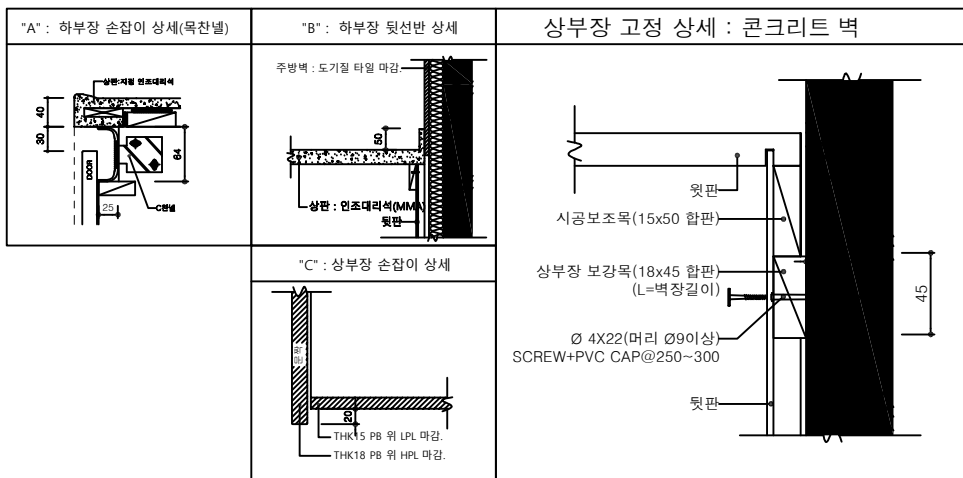

FLOOR PLAN

현장명  
노후공임 7-2권역 리모델링공사  
평형  
26㎡형  
ITEM  
주방 가구 입면도

부산 동삼1단지  
103동 104호

단면도

입면도

단면도

SCALE	
DRAWING NO.	
SHEET NO.	
구분	
DATE	
최초	2025. 09. 01.
수정	
최종	