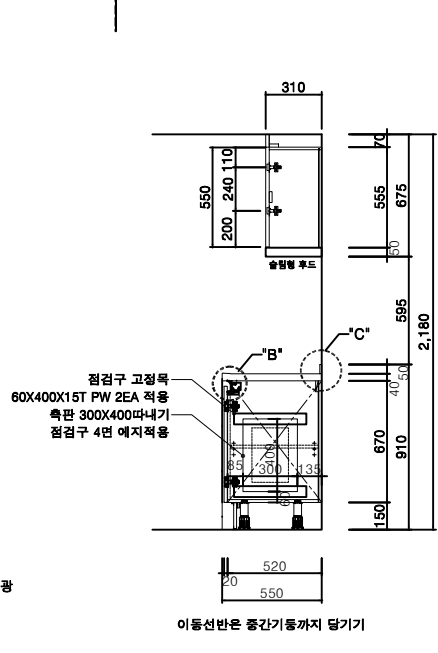

FLOOR PLAN

현장명  
노후공임 7-2권역 리모델링공사  
평형  
26㎡형  
ITEM  
주방 가구 입면도

부산 동삼1단지  
103동 104호

단면도

입면도

단면도

SCALE	
DRAWING NO.	
SHEET NO.	
구분	
DATE	
최초	2025. 09. 01.
수정	
최종	