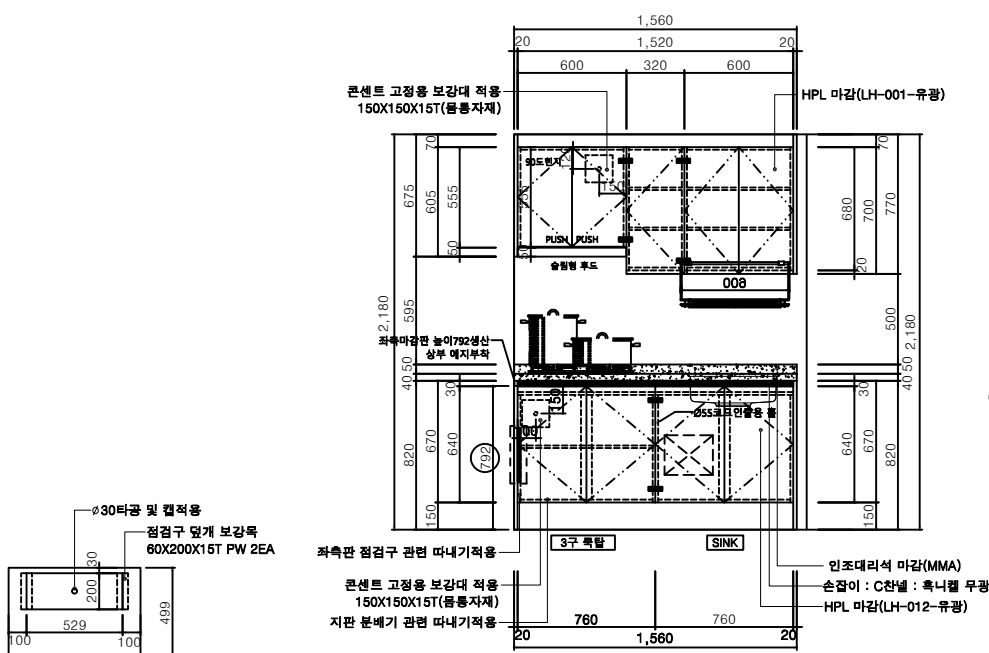

FLOOR PLAN

현장명  
노후공임 7-2권역 리모델링공사  
평형  
26㎡형  
ITEM  
주방 가구 입면도

부산 동삼1단지  
103동 104호

단면도

입면도

단면도

SCALE	
DRAWING NO.	
SHEET NO.	
구분	
DATE	
최초	2025. 09. 01.
수정	
최종	