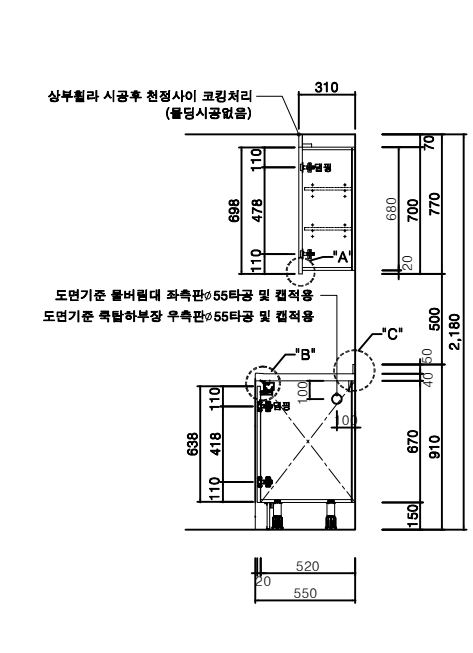

FLOOR PLAN

현장명  
노후공임 7-2권역 리모델링공사  
평형  
26㎡형  
ITEM  
주방 가구 입면도

부산 동삼1단지  
103동 104호

단면도

입면도

단면도

SCALE	
DRAWING NO.	
SHEET NO.	
구분	
DATE	
최초	2025. 09. 01.
수정	
최종	