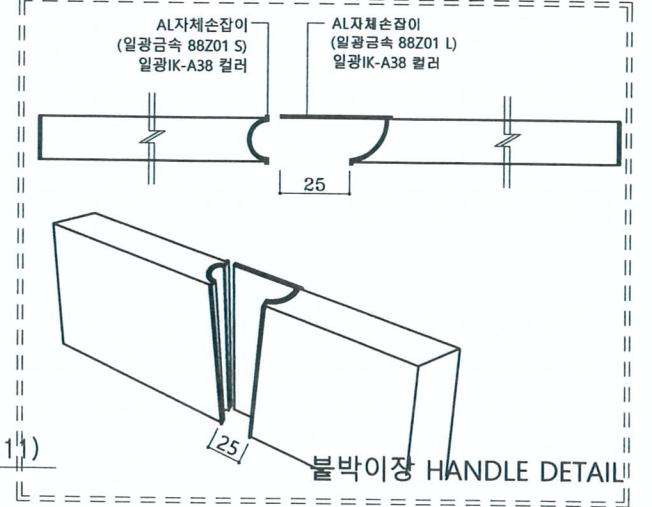

SIDE VIEW

INNER VIEW

B/I 세탁기 B/I Elec. C/T(2)
기존 2단 서랍장에서 B/I 세탁기로 변경(2019.11.11)
하부장 W:350mm->330mm 변경, EP 적용(2019.11.11)

REVISIONS		
DATE	처리 내역	DRAWN
PROJECT		
한라비발디 서울대 기숙사 1인실A		
SHEET TITLE		
주방+일반가구 내부도		
SCALE	DATE	
1/30	2019.11.11	
DESIGNED	DRAWN	
CHECKED	APPR.D	
SHT NO		