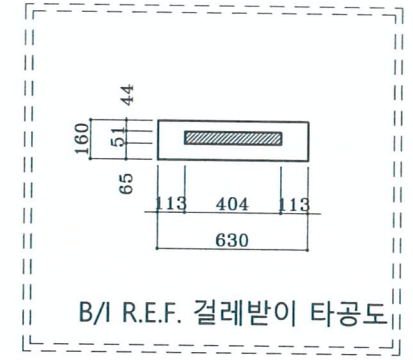

SIDE VIEW

INNER VIEW

B/I 세탁기 B/I Elec. C/T(2)
기존 2단 서랍장에서 B/I 세탁기로 변경(2019.11.11)
하부장 W:350mm->330mm 변경, EP 적용(2019.11.11)

REVISIONS		
DATE	처리 내역	DRAWN
PROJECT		
한라비발디 서울대 기숙사 1인실A		
SHEET TITLE		
주방+일반가구 내부도		
SCALE	DATE	
1/30	2019.11.11	
DESIGNED	DRAWN	
CHECKED	APPR.D	
SHT NO		