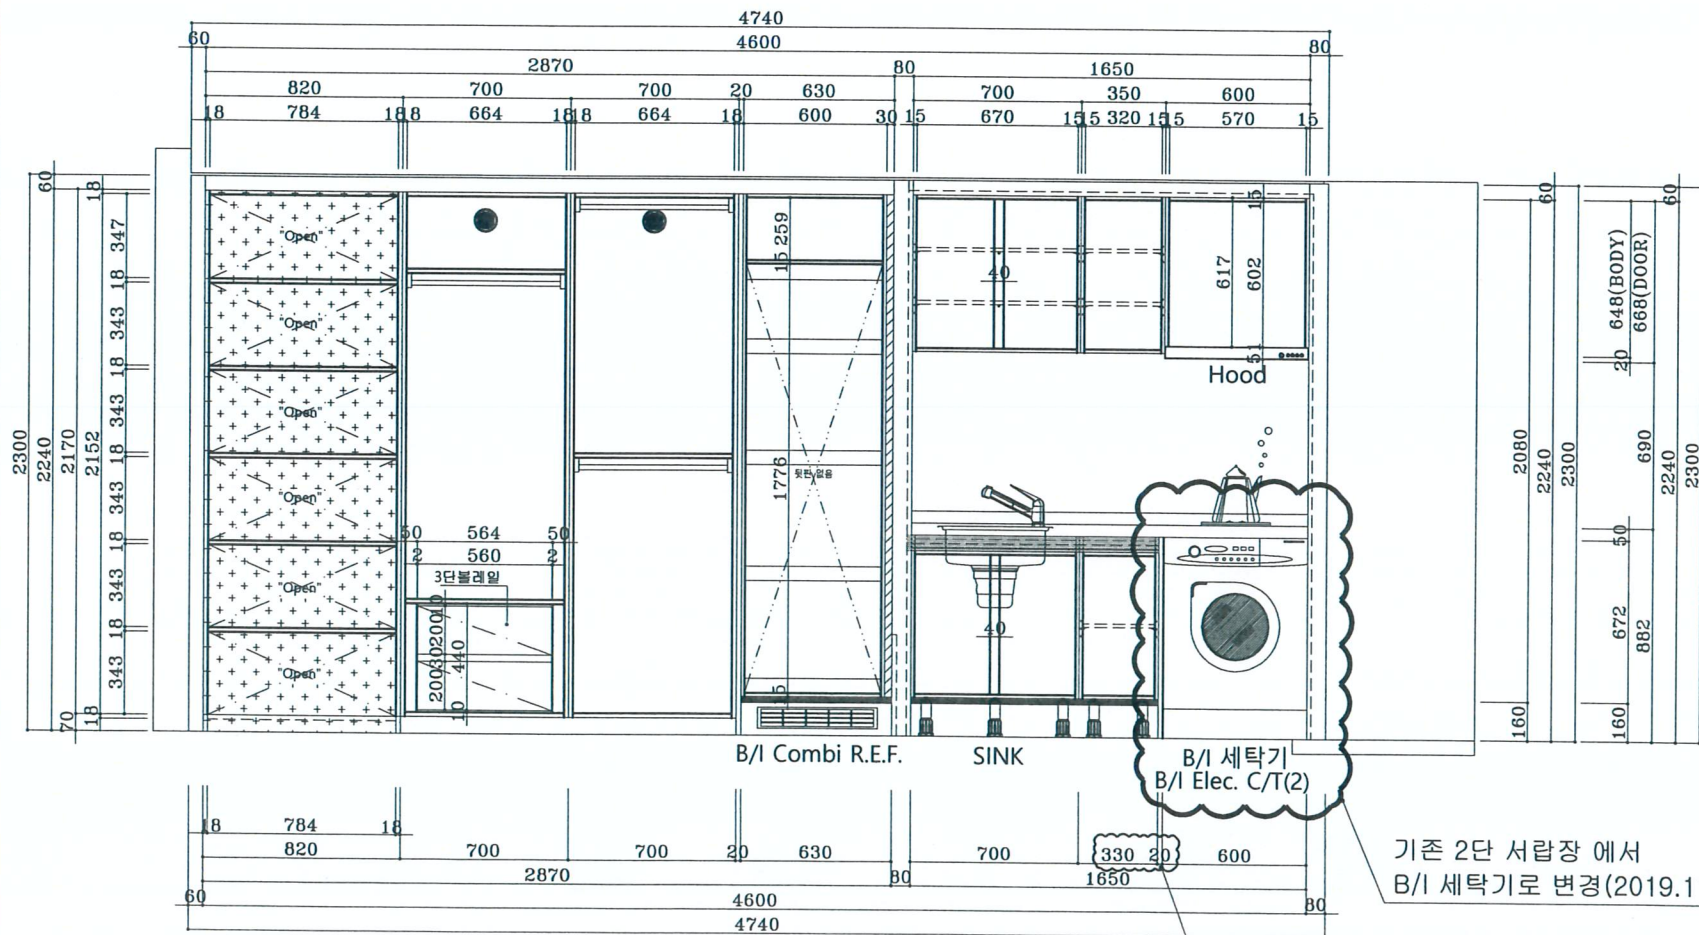

SIDE VIEW

INNER VIEW

B/I 세탁기 B/I Elec. C/T(2)
기존 2단 서랍장에서 B/I 세탁기로 변경(2019.11.11)
하부장 W:350mm->330mm 변경, EP 적용(2019.11.11)

REVISIONS		
DATE	처리 내역	DRAWN
PROJECT		
한라비발디 서울대 기숙사 1인실A		
SHEET TITLE		
주방+일반가구 내부도		
SCALE	DATE	
1/30	2019.11.11	
DESIGNED	DRAWN	
CHECKED	APPR.D	
SHT NO		