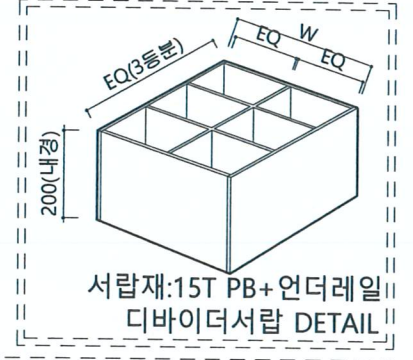

SIDE VIEW

INNER VIEW

B/I 세탁기 B/I Elec. C/T(2)
기존 2단 서랍장에서 B/I 세탁기로 변경(2019.11.11)
하부장 W:350mm->330mm 변경, EP 적용(2019.11.11)

REVISIONS		
DATE	처리 내역	DRAWN
PROJECT		
한라비발디 서울대 기숙사 1인실A		
SHEET TITLE		
주방+일반가구 내부도		
SCALE	DATE	
1/30	2019.11.11	
DESIGNED	DRAWN	
CHECKED	APPR.D	
SHT NO		