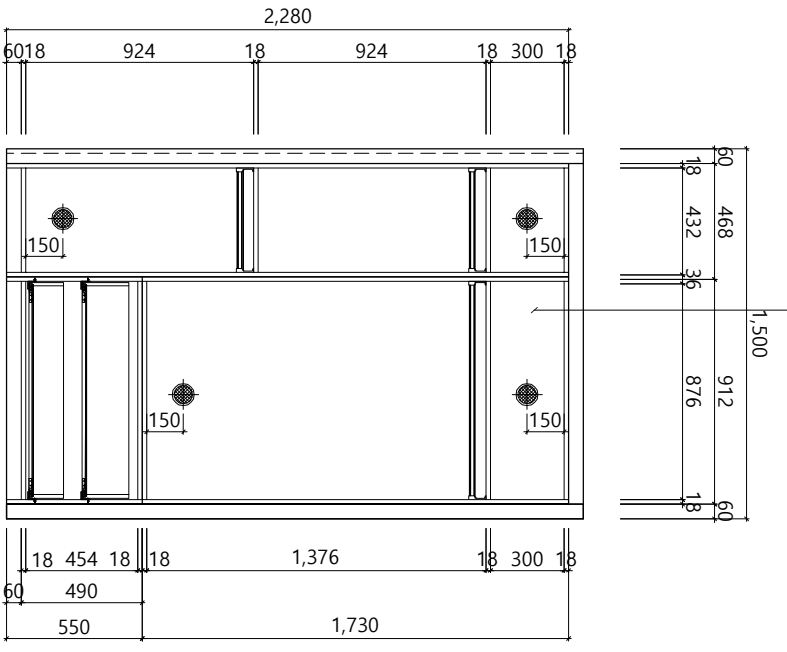

평면도

케이싱: LG PET KAEL8 SR / 예지: LG PET KAEL8 SR 동일컬러 1T ABS  
 후 면: 전면 유사 P.P마감  
 큰 경: 3T 은경 / 15T MDF

도 아: LG PET KAEL8 SR / 예지: LG PET KAEL8 SR 동일컬러 1T ABS  
 후 면: 전면 유사 P.P마감  
 손잡이: AI손잡이(일광산업 AA-248, 249) / IK-A44 무광 도장

물통: 케티코 PP70-591 E 10

정면도 -A

정면도 -B

내부도

측단면도

PROJECT TITLE 해링턴 플레이스 휴리움 대전 선화	ITEM 일반가구 공사	DRAWING TITLE 59A TYPE 침실3 분박이장	NOTE 확장 - 기본	SCALE A3:1/30	DATE 2024.03.15	세 대	대로	반대	합계	도 번	NEO-DS DEASANG INC. TEL: 025-927-8874 FAX: 025-927-8879
--	-----------------	---------------------------------------	-----------------	------------------	--------------------	--------	----	----	----	--------	--