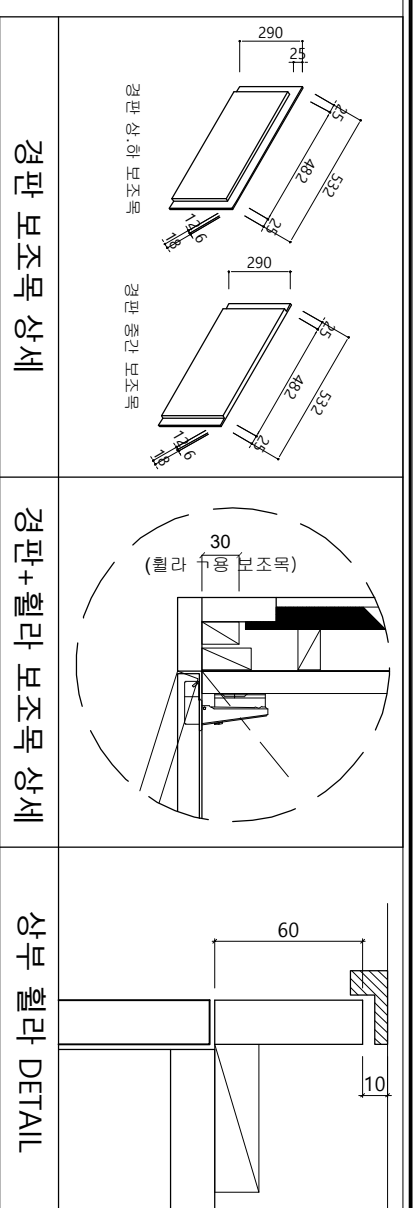

평면도

케이싱: LG PET KAEL8 SR / 예지: LG PET KAEL8 SR 동일컬러 1T ABS  
 후 면: 전면 유사 P.P마감  
 큰 경: 3T 은경 / 15T MDF

도 아: LG PET KAEL8 SR / 예지: LG PET KAEL8 SR 동일컬러 1T ABS  
 후 면: 전면 유사 P.P마감  
 손잡이: AI손잡이(일광산업 AA-248, 249) / IK-A44 무광 도장

물통: 케티코 PP70-591 E 10

정면도 -A

정면도 -B

내부도

측단면도

PROJECT TITLE 해링턴 플레이스 휴리움 대전 선화	ITEM 일반가구 공사	DRAWING TITLE 59A TYPE 침실3 분박이장	NOTE 확장 - 기본	SCALE A3:1/30	DATE 2024.03.15	세 대	대로	반대	합계	도 번	NEO-DS DEASANG INC. TEL: 025-927-8874 FAX: 025-927-8879
--	-----------------	---------------------------------------	-----------------	------------------	--------------------	--------	----	----	----	--------	--