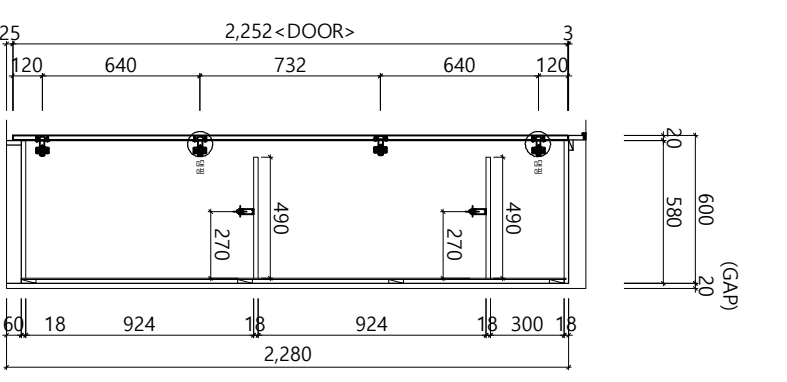

물통: 케티코 PP70-591 E 10

정면도 -A

정면도 -B

내부도

측단면도

PROJECT TITLE 해링턴 플레이스 휴리움 대전 선화	ITEM 일반가구 공사	DRAWING TITLE 59A TYPE 침실3 분박이장	NOTE 확장 - 기본	SCALE A3:1/30	DATE 2024.03.15	세 대	대로	반대	합계	도 번	NEO-DS DEASANG INC. TEL: 025-927-8874 FAX: 025-927-8879
--	-----------------	---------------------------------------	-----------------	------------------	--------------------	--------	----	----	----	--------	--