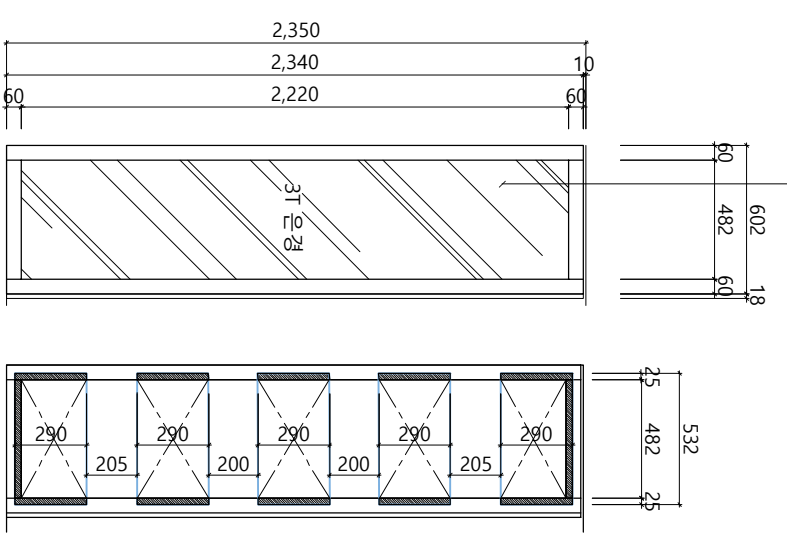

평면도

케이싱: LG PET KAEL8 SR / 예지: LG PET KAEL8 SR 동일컬러 1T ABS  
 후 면: 전면 유사 P.P마감  
 큰 경: 3T 은경 / 15T MDF

도 아: LG PET KAEL8 SR / 예지: LG PET KAEL8 SR 동일컬러 1T ABS  
 후 면: 전면 유사 P.P마감  
 손잡이: AI손잡이(일광산업 AA-248, 249) / IK-A44 무광 도장

물통: 케티코 PP70-591 E 10

정면도 -A

정면도 -B

내부도

측단면도

PROJECT TITLE 해링턴 플레이스 휴리움 대전 선화	ITEM 일반가구 공사	DRAWING TITLE 59A TYPE 침실3 분박이장	NOTE 확장 - 기본	SCALE A3:1/30	DATE 2024.03.15	세 대	대로	반대	합계	도 번	NEO-DS DEASANG INC. TEL: 025-927-8874 FAX: 025-927-8879
--	-----------------	---------------------------------------	-----------------	------------------	--------------------	--------	----	----	----	--------	--