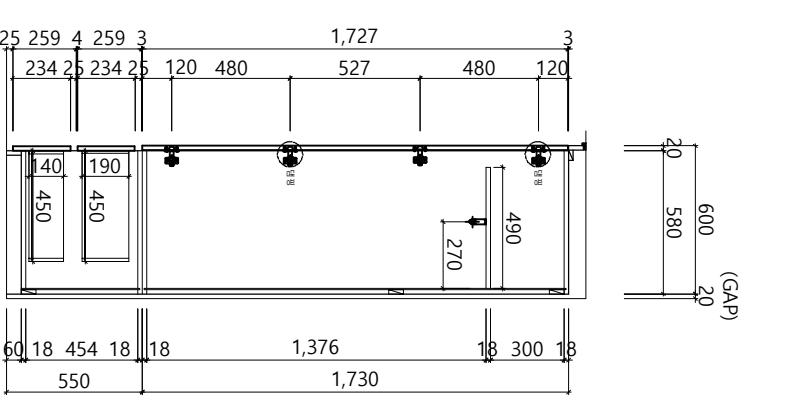

물통: 케티코 PP70-591 E 10

정면도 -A

정면도 -B

내부도

측단면도

PROJECT TITLE 해링턴 플레이스 휴리움 대전 선화	ITEM 일반가구 공사	DRAWING TITLE 59A TYPE 침실3 분박이장	NOTE 확장 - 기본	SCALE A3:1/30	DATE 2024.03.15	세 대	대로	반대	합계	도 번	NEO-DS DEASANG INC. TEL: 025-927-8874 FAX: 025-927-8879
--	-----------------	---------------------------------------	-----------------	------------------	--------------------	--------	----	----	----	--------	--