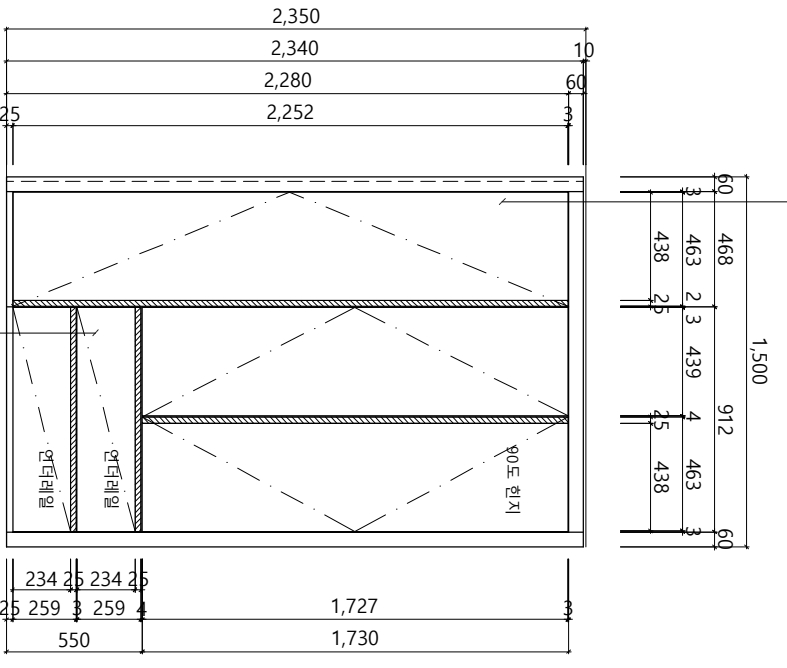

평면도

케이싱: LG PET KAEL8 SR / 예지: LG PET KAEL8 SR 동일컬러 1T ABS  
 후 면: 전면 유사 P.P마감  
 큰 경: 3T 은경 / 15T MDF

도 아: LG PET KAEL8 SR / 예지: LG PET KAEL8 SR 동일컬러 1T ABS  
 후 면: 전면 유사 P.P마감  
 손잡이: AI손잡이(일광산업 AA-248, 249) / IK-A44 무광 도장

물통: 케티코 PP70-591 E 10

정면도 -A

정면도 -B

내부도

측단면도

PROJECT TITLE 해링턴 플레이스 휴리움 대전 선화	ITEM 일반가구 공사	DRAWING TITLE 59A TYPE 침실3 분박이장	NOTE 확장 - 기본	SCALE A3:1/30	DATE 2024.03.15	세 대	대로	반대	합계	도 번	NEO-DS DEASANG INC. TEL: 025-927-8874 FAX: 025-927-8879
--	-----------------	---------------------------------------	-----------------	------------------	--------------------	--------	----	----	----	--------	--