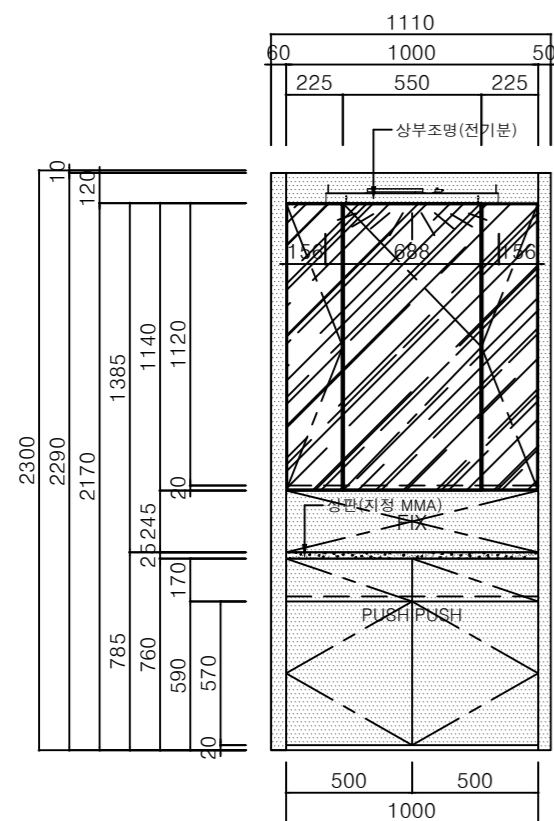

LIVART Built-in

HYUNDAI LIVART
FURNITURE CO., LTD.
566, Gangnam-daero,
Gangnam-gu, Seoul, 135-814, Korea

MATERIAL LIST

DOOR-1	
원 자 재	18T MDF(E0급)
전 면	지청 그레이색상PET([KCC]MND11M 기준)
후 면	지청 PP([데코벨리]TLD5500MU)
엣 지	1.0T 지청 ABS엣지 ([칠성]CS7-340) PUR
손 잡 이	신성 SWP-192 (칼라:06번 컬러)
DOOR-2	
원 자 재	AL 허니콤 프레임(컬러:ASH-06번 컬러)
전 면	3T은경
후 면	바다 동일마감
엣 지	
뒷 판	
결레받이	
BODY	
원 자 재	18T PB(E0급)
표 면 재	지청 백색LPM (목람 PNML0001PSM)
엣 지	0.6T 지청 P.P (데코벨리 TLD5500MU)
뒷 판	3T HDF위 양면 BODY 동일색상 P.P 마감
결레받이	몸통자재 동일
케이싱	전면:지청 그레이색상PET([KCC]MND11M 기준) 배면:지청 PP([데코벨리]TLD5500MU) 엣지: 1.0T 지청 ABS엣지 ([칠성]CS7-340) PUR
HARDWARE	
힌 지	110'힌지+18T용MP 뎀핑일체형 (문주)
서랍레일	
ACCESSORY	
티슈홀캡 (디앤뉴)	
가이드바(신성)	

상부 조명따내기 상세도

하부장 손잡이 상세도

FRONT VIEW-A

INNER VIEW-A

SIDE VIEW-A

도면용도 | 미건립

PROJECT
힐스테이트 푸르지오
수원

SHEET TITLE
84㎡ TYPE(확장형)
파우더룸 화장대
[선택1:좌식]

SCALE	DATE
1/30	2021.02.08.
PROJ NO	SHEET NO
FUR-11	118
DESIGNED	CHECKED
	W.S. LEE