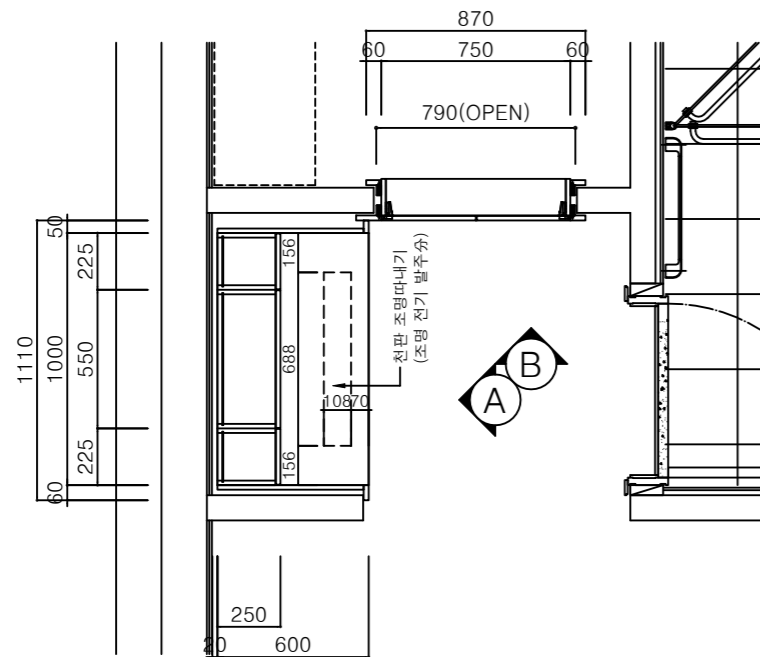

LIVART Built-in

HYUNDAI LIVART
FURNITURE CO., LTD.
566, Gangnam-daero,
Gangnam-gu, Seoul, 135-814, Korea

MATERIAL LIST

DOOR-1	
원 자 재	18T MDF(E0급)
전 면	지청 그레이색상PET([KCC]MND11M 기준)
후 면	지청 PP([데코벨리]TLD5500MU)
엣 지	1.0T 지청 ABS엣지 ([칠성]CS7-340) PUR
손 잡 이	신성 SWP-192 (칼라:06번 컬러)
DOOR-2	
원 자 재	AL 허니콤 프레임(컬러:ASH-06번 컬러)
전 면	3T은경
후 면	바다 동일마감
엣 지	
뒷 판	
결레받이	
BODY	
원 자 재	18T PB(E0급)
표 면 재	지청 백색LPM (목람 PNML0001PSM)
엣 지	0.6T 지청 P.P (데코벨리 TLD5500MU)
뒷 판	3T HDF위 양면 BODY 동일색상 P.P 마감
결레받이	몸통자재 동일
케이싱	전면:지청 그레이색상PET([KCC]MND11M 기준) 배면:지청 PP([데코벨리]TLD5500MU) 엣지: 1.0T 지청 ABS엣지 ([칠성]CS7-340) PUR
HARDWARE	
힌 지	110'힌지+18T용MP 뎀핑일체형 (문주)
서랍레일	
ACCESSORY	
티슈홀캡 (디앤뉴)	
가이드바(신성)	

상부 조명따내기 상세도

하부장 손잡이 상세도

FRONT VIEW-A

INNER VIEW-A

SIDE VIEW-A

도면용도 | 미건립

PROJECT
힐스테이트 푸르지오
수원

SHEET TITLE
84㎡ TYPE(확장형)
파우더룸 화장대
[선택1:좌식]