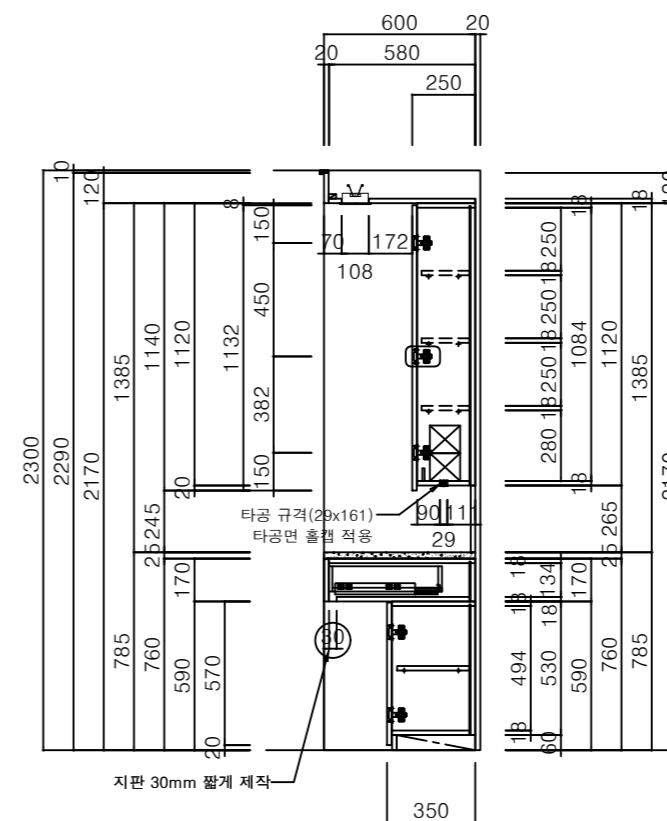

상부 조명따내기 상세도

하부장 손잡이 상세도

FRONT VIEW-A

INNER VIEW-A

SIDE VIEW-A

도면용도 | 미건립

PROJECT
힐스테이트 푸르지오
수원

SHEET TITLE
84㎡ TYPE(확장형)
파우더룸 화장대
[선택1:좌식]

SCALE	DATE
1/30	2021.02.08.
PROJ NO	SHEET NO
FUR-11	118
DESIGNED	CHECKED
	W.S. LEE