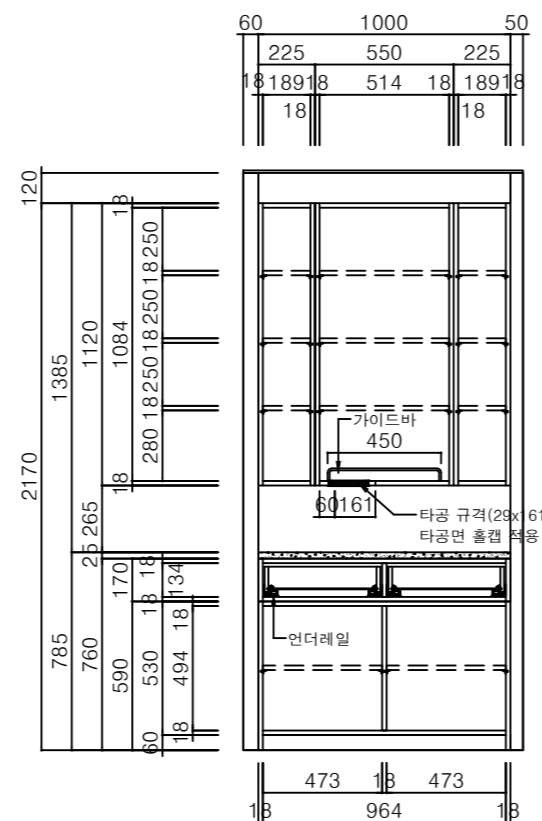

LIVART Built-in

HYUNDAI LIVART
FURNITURE CO., LTD.
566, Gangnam-daero,
Gangnam-gu, Seoul, 135-814, Korea

MATERIAL LIST

DOOR-1	
원 자 재	18T MDF(E0급)
전 면	지청 그레이색상PET([KCC]MND11M 기준)
후 면	지청 PP([데코벨리]TLD5500MU)
엣 지	1.0T 지청 ABS엣지 ([칠성]CS7-340) PUR
손 잡 이	신성 SWP-192 (칼라:06번 컬러)
DOOR-2	
원 자 재	AL 허니콤 프레임(컬러:ASH-06번 컬러)
전 면	3T은경
후 면	바다 동일마감
엣 지	
뒷 판	
결레받이	
BODY	
원 자 재	18T PB(E0급)
표 면 재	지청 백색LPM (목람 PNML0001PSM)
엣 지	0.6T 지청 P.P (데코벨리 TLD5500MU)
뒷 판	3T HDF위 양면 BODY 동일색상 P.P 마감
결레받이	몸통자재 동일
케이싱	전면:지청 그레이색상PET([KCC]MND11M 기준) 배면:지청 PP([데코벨리]TLD5500MU) 엣지: 1.0T 지청 ABS엣지 ([칠성]CS7-340) PUR
HARDWARE	
힌 지	110'힌지+18T용MP 뎀핑일체형 (문주)
서랍레일	
ACCESSORY	
티슈홀캡 (디앤뉴)	
가이드바(신성)	

상부 조명따내기 상세도

하부장 손잡이 상세도

FRONT VIEW-A

INNER VIEW-A

SIDE VIEW-A

도면용도 | 미건립

PROJECT
힐스테이트 푸르지오
수원

SHEET TITLE
84㎡ TYPE(확장형)
파우더룸 화장대
[선택1:좌식]

SCALE	DATE
1/30	2021.02.08.
PROJ NO	SHEET NO
FUR-11	118
DESIGNED	CHECKED
	W.S. LEE