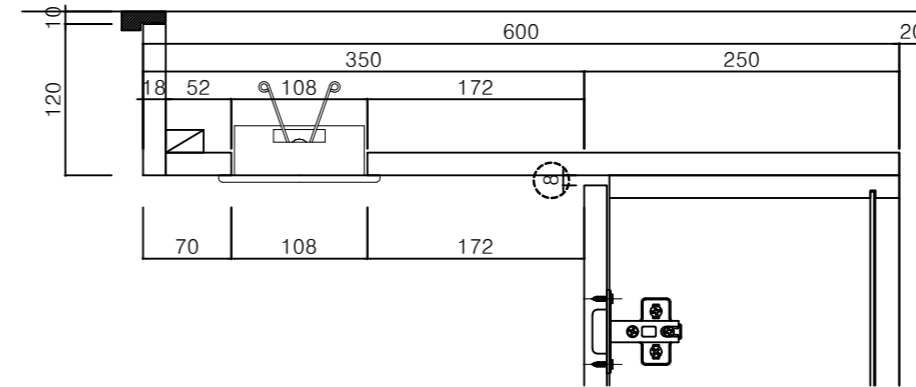

LIVART Built-in

HYUNDAI LIVART
FURNITURE CO., LTD.
566, Gangnam-daero,
Gangnam-gu, Seoul, 135-814, Korea

MATERIAL LIST

DOOR-1	
원 자 재	18T MDF(E0급)
전 면	지청 그레이색상PET([KCC]MND11M 기준)
후 면	지청 PP([데코벨리]TLD5500MU)
엣 지	1.0T 지청 ABS엣지 ([칠성]CS7-340) PUR
손 잡 이	신성 SWP-192 (칼라:06번 컬러)
DOOR-2	
원 자 재	AL 허니콤 프레임(컬러:ASH-06번 컬러)
전 면	3T은경
후 면	바다 동일마감
엣 지	
뒷 판	
결레받이	
BODY	
원 자 재	18T PB(E0급)
표 면 재	지청 백색LPM (목람 PNML0001PSM)
엣 지	0.6T 지청 P.P (데코벨리 TLD5500MU)
뒷 판	3T HDF위 양면 BODY 동일색상 P.P 마감
결레받이	몸통자재 동일
케이싱	전면:지청 그레이색상PET([KCC]MND11M 기준) 배면:지청 PP([데코벨리]TLD5500MU) 엣지: 1.0T 지청 ABS엣지 ([칠성]CS7-340) PUR
HARDWARE	
힌 지	110'힌지+18T용MP 뎀핑일체형 (문주)
서랍레일	
ACCESSORY	
티슈홀캡 (디앤뉴)	
가이드바(신성)	

상부 조명따내기 상세도

하부장 손잡이 상세도

FRONT VIEW-A

INNER VIEW-A

SIDE VIEW-A

도면용도 | 미건립

PROJECT
힐스테이트 푸르지오
수원

SHEET TITLE
84㎡ TYPE(확장형)
파우더룸 화장대
[선택1:좌식]