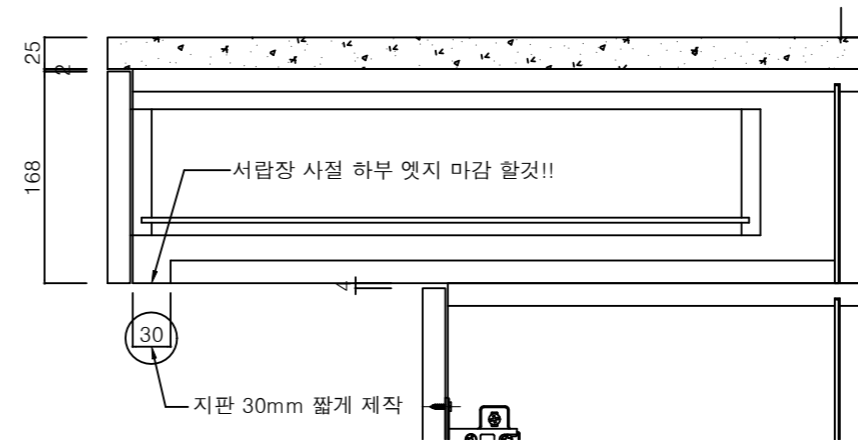

LIVART Built-in

HYUNDAI LIVART
FURNITURE CO., LTD.
566, Gangnam-daero,
Gangnam-gu, Seoul, 135-814, Korea

MATERIAL LIST

DOOR-1	
원 자 재	18T MDF(E0급)
전 면	지청 그레이색상PET([KCC]MND11M 기준)
후 면	지청 PP([데코벨리]TLD5500MU)
엣 지	1.0T 지청 ABS엣지 ([칠성]CS7-340) PUR
손 잡 이	신성 SWP-192 (칼라:06번 컬러)
DOOR-2	
원 자 재	AL 허니콤 프레임(컬러:ASH-06번 컬러)
전 면	3T은경
후 면	바다 동일마감
엣 지	
뒷 판	
결레받이	
BODY	
원 자 재	18T PB(E0급)
표 면 재	지청 백색LPM (목람 PNML0001PSM)
엣 지	0.6T 지청 P.P (데코벨리 TLD5500MU)
뒷 판	3T HDF위 양면 BODY 동일색상 P.P 마감
결레받이	몸통자재 동일
케이싱	전면:지청 그레이색상PET([KCC]MND11M 기준) 배면:지청 PP([데코벨리]TLD5500MU) 엣지: 1.0T 지청 ABS엣지 ([칠성]CS7-340) PUR
HARDWARE	
힌 지	110'힌지+18T용MP 뎀핑일체형 (문주)
서랍레일	
ACCESSORY	
티슈홀캡 (디앤뉴)	
가이드바(신성)	

상부 조명따내기 상세도

하부장 손잡이 상세도

FRONT VIEW-A

INNER VIEW-A

SIDE VIEW-A

도면용도 | 미건립

PROJECT
힐스테이트 푸르지오
수원

SHEET TITLE
84㎡ TYPE(확장형)
파우더룸 화장대
[선택1:좌식]