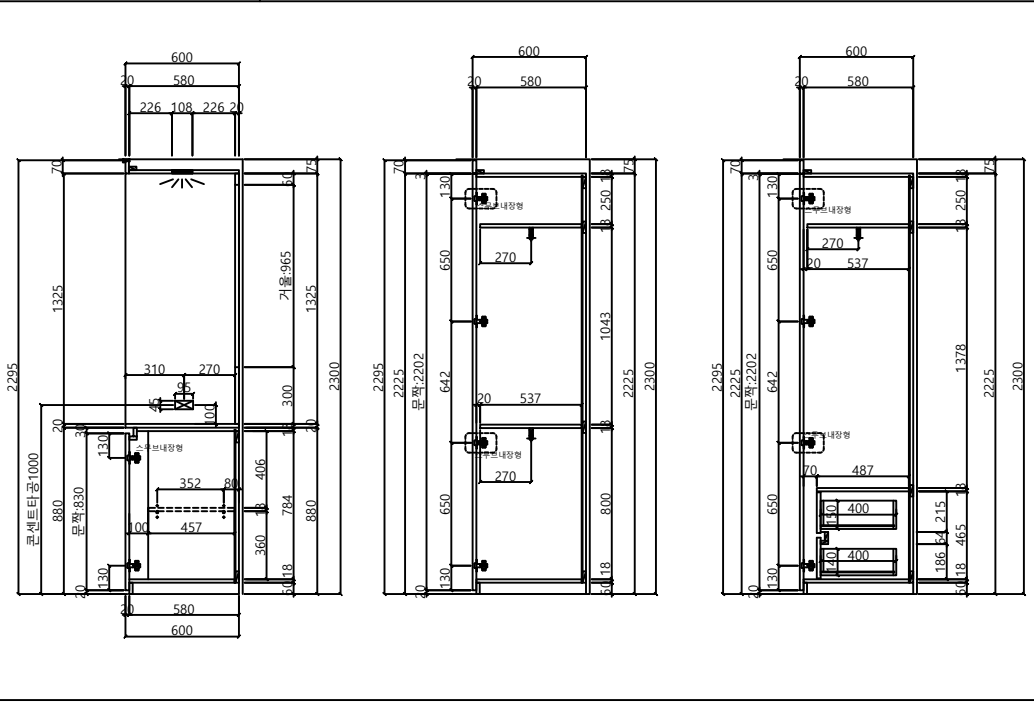

도면대로

Scale	A4 1 : 40 / A3 1 : 30
Designed by	
Sheet	25
Rev. date	2025.06
Version No.	
Drawing No.	

HK (주)형경산업
HYUNG KYUNG INDUSTRY

- 회사
경기도 김포시 대곶면 용평항로 118
TEL. 031) 981-9881-2
FAX. 031) 981-9884
E-mail : hbsinghr@hki.com

INNER VIEW

SIDE VIEW