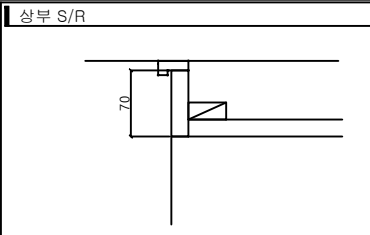

구분	대로	반대	합계
1차	7	-	7
2차	8	-	8
3차	7	-	7
합계	22	-	22

도면대로

TOP VIEW

DETAIL

CONSTRUCTURE NAME	대우건설
PROJECT NAME	인천 영종 A-9BL
TYPE	79㎡ A
ITEM	침실1 붙박이장

MATERIAL LIST	
DOOR	
CORE	18T MDF(E0급)
전 면	LX 하우스시스 YEN70-SR PET 마감
후 면	전면 유사 PP 마감
EDGE	전면 유사 0.8T PUR EDGE 마감
CASING(S/R) / FIX 판넬	
CORE	18T MDF(E0급)
전 면	LX 하우스시스 YEN70-SR PET 마감
엣지	전면 유사 0.8T PUR EDGE 마감
문장판넬	
CORE	18T MDF(E0급)
전 면	LX 하우스시스 YEN70-SR PET 마감
엣지	전면 유사 0.8T PUR EDGE 마감
BODY	
CORE	18T P.B(E0급)
마감	[프린테크]PTA-420 /[사트테크]B7-61 COLOR LPM
엣지	4.5T MDF PP
EDGE	0.8T ABS
선반	[프린테크]PTA-420 /[사트테크]B7-61 COLOR LPM
서랍재	[프린테크]PTA-420 /[사트테크]B7-61 COLOR LPM
HARDWARE	
힌지	22HW-삼성정밀5551SHNOSA(90°) 22HW-삼성정밀555SHNOSA(110°)
스무르	22HW-삼성정밀5551DSHNOSA(90°) 22HW-삼성정밀555DSHNOSA(110°)
다보	국산-볼다보(축핀 32mm보링)
레일	22HW-문주MJ235C-450
ACCESSORY	
22HW-에코볼	다크그레이(세바)
못걸이볼	(대진 DKB-001)
못걸이볼	AL소켓(대진 DKS-001)
HANDLE	
A/L EDGE 손잡이	22HW-이유인더스트리 EU_H001-01/02-W63 컬러

도면대로

Scale	A4 1 : 40 / A3 1 : 30
Designed by	
Sheet	25
Rev. date	2025.06
Version No.	
Drawing No.	

HK (주)형경산업
HYUNG KYUNG INDUSTRY

- 회사
경기도 김포시 대곶면 용평항로 118
TEL. 031) 981-9881-2
FAX. 031) 981-9884
E-mail : hbsinghr@hki.com

INNER VIEW

SIDE VIEW