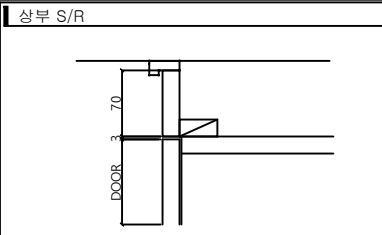

구분	대로	반대	합계
1차	7	-	7
2차	8	-	8
3차	7	-	7
합계	22	-	22

도면대로

TOP VIEW

DETAIL

CONSTRUCTURE NAME	대우건설
PROJECT NAME	인천 영종 A-9BL
TYPE	79㎡ A
ITEM	침실1 붙박이장

MATERIAL LIST	
DOOR	
CORE	18T MDF(E0급)
전 면	LX 하우스시스 YEN70-SR PET 마감
후 면	전면 유사 PP 마감
EDGE	전면 유사 0.8T PUR EDGE 마감
CASING(S/R) / FIX 판넬	
CORE	18T MDF(E0급)
전 면	LX 하우스시스 YEN70-SR PET 마감
엣지	전면 유사 0.8T PUR EDGE 마감
문장판넬	
CORE	18T MDF(E0급)
전 면	LX 하우스시스 YEN70-SR PET 마감
엣지	전면 유사 0.8T PUR EDGE 마감
BODY	
CORE	18T P.B(E0급)
마감	[프린테크]PTA-420 /[사트테크]B7-61 COLOR LPM
엣지	4.5T MDF PP
EDGE	0.8T ABS
선반	[프린테크]PTA-420 /[사트테크]B7-61 COLOR LPM
서랍재	[프린테크]PTA-420 /[사트테크]B7-61 COLOR LPM
HARDWARE	
힌지	22HW-삼성정밀5551SHNOSA(90°) 22HW-삼성정밀555SHNOSA(110°)
스무르	22HW-삼성정밀5551DSHNOSA(90°) 22HW-삼성정밀555DSHNOSA(110°)
다보	국산-볼다보(축핀 32mm보링)
레일	22HW-문주MJ235C-450
ACCESSORY	
22HW-에코볼	다크그레이(세바)
못걸이볼	(대진 DKB-001)
못걸이볼	AL소켓(대진 DKS-001)
HANDLE	
A/L EDGE 손잡이	22HW-이유인더스트리 EU_H001-01/02-W63 컬러

도면대로

Scale	A4 1 : 40 / A3 1 : 30
Designed by	
Sheet	25
Rev. date	2025.06
Version No.	
Drawing No.	

HK (주)형경산업
HYUNG KYUNG INDUSTRY

- 회사
경기도 김포시 대곶면 용평항로 118
TEL. 031) 981-9881-2
FAX. 031) 981-9884
E-mail : hbsinghr@hki.com

INNER VIEW

SIDE VIEW