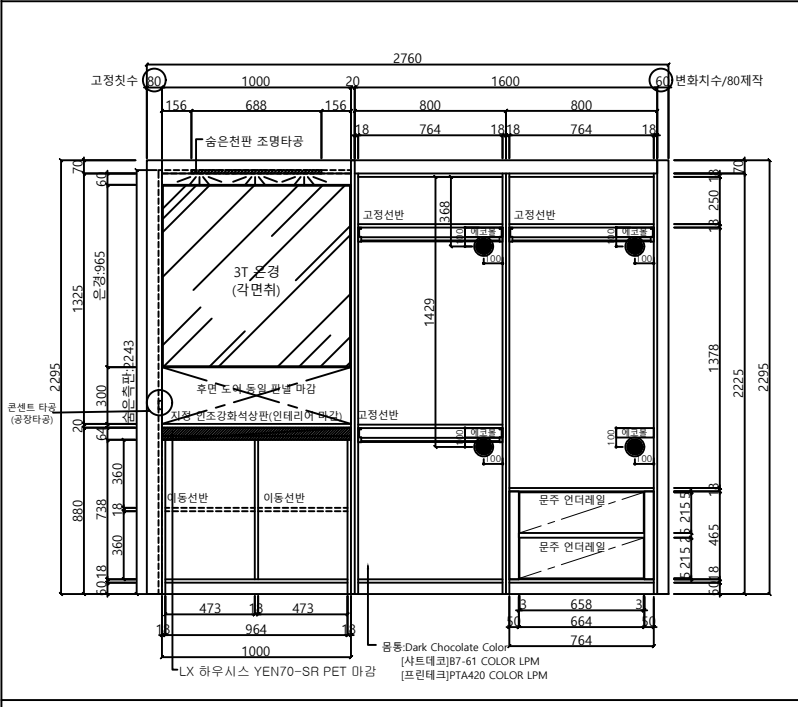

구분	대로	반대	합계
1차	7	-	7
2차	8	-	8
3차	7	-	7
합계	22	-	22

도면대로

TOP VIEW

DETAIL

CONSTRUCTURE NAME	대우건설
PROJECT NAME	인천 영종 A-9BL
TYPE	79㎡ A
ITEM	침실1 붙박이장

MATERIAL LIST	
DOOR	
CORE	18T MDF(E0급)
전 면	LX 하우스시스 YEN70-SR PET 마감
후 면	전면 유사 PP 마감
EDGE	전면 유사 0.8T PUR EDGE 마감
CASING(S/R) / FIX 판넬	
CORE	18T MDF(E0급)
전 면	LX 하우스시스 YEN70-SR PET 마감
엣지	전면 유사 0.8T PUR EDGE 마감
문장판넬	
CORE	18T MDF(E0급)
전 면	LX 하우스시스 YEN70-SR PET 마감
엣지	전면 유사 0.8T PUR EDGE 마감
BODY	
CORE	18T P.B(E0급)
마감	[프린테크]PTA-420 /[사트테크]B7-61 COLOR LPM
엣지	4.5T MDF PP
EDGE	0.8T ABS
선반	[프린테크]PTA-420 /[사트테크]B7-61 COLOR LPM
서랍재	[프린테크]PTA-420 /[사트테크]B7-61 COLOR LPM
HARDWARE	
힌지	22HW-삼성정밀5551SHNOSA(90°) 22HW-삼성정밀555SHNOSA(110°)
스무르	22HW-삼성정밀5551DSHNOSA(90°) 22HW-삼성정밀555DSHNOSA(110°)
다보	국산-볼다보(축핀 32mm보링)
레일	22HW-문주MJ235C-450
ACCESSORY	
22HW-에코볼	다크그레이(세바)
못걸이볼	(대진 DKB-001)
못걸이볼	AL소켓(대진 DKS-001)
HANDLE	
A/L EDGE 손잡이	22HW-이유인더스트리 EU_H001-01/02-W63 컬러

도면대로

Scale	A4 1 : 40 / A3 1 : 30
Designed by	
Sheet	25
Rev. date	2025.06
Version No.	
Drawing No.	

HK (주)형경산업
HYUNG KYUNG INDUSTRY

- 회사
경기도 김포시 대곶면 용평항로 118
TEL. 031) 981-9881-2
FAX. 031) 981-9884
E-mail : hbsinghr@hki.com

INNER VIEW

SIDE VIEW