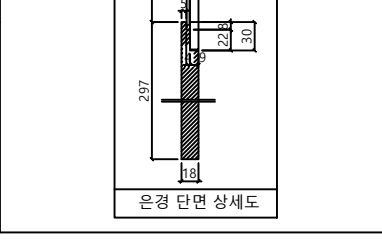

구분	대로	반대	합계
1차	7	-	7
2차	8	-	8
3차	7	-	7
합계	22	-	22

도면대로

TOP VIEW

DETAIL

CONSTRUCTURE NAME	대우건설
PROJECT NAME	인천 영종 A-9BL
TYPE	79㎡ A
ITEM	침실1 붙박이장

MATERIAL LIST	
DOOR	
CORE	18T MDF(E0급)
전 면	LX 하우스시스 YEN70-SR PET 마감
후 면	전면 유사 PP 마감
EDGE	전면 유사 0.8T PUR EDGE 마감
CASING(S/R) / FIX 판넬	
CORE	18T MDF(E0급)
전 면	LX 하우스시스 YEN70-SR PET 마감
엣지	전면 유사 0.8T PUR EDGE 마감
문장판넬	
CORE	18T MDF(E0급)
전 면	LX 하우스시스 YEN70-SR PET 마감
엣지	전면 유사 0.8T PUR EDGE 마감
BODY	
CORE	18T P.B(E0급)
마감	[프린테크]PTA-420 /[사트테크]B7-61 COLOR LPM
엣지	4.5T MDF PP
EDGE	0.8T ABS
선반	[프린테크]PTA-420 /[사트테크]B7-61 COLOR LPM
서랍재	[프린테크]PTA-420 /[사트테크]B7-61 COLOR LPM
HARDWARE	
힌지	22HW-삼성정밀5551SHNOSA(90°) 22HW-삼성정밀555SHNOSA(110°)
스무르	22HW-삼성정밀5551DSHNOSA(90°) 22HW-삼성정밀555DSHNOSA(110°)
다보	국산-볼다보(축핀 32mm보링)
레일	22HW-문주MJ235C-450
ACCESSORY	
22HW-에코볼	다크그레이(세바)
못걸이볼	(대진 DKB-001)
못걸이볼	AL소켓(대진 DKS-001)
HANDLE	
A/L EDGE 손잡이	22HW-이유인더스트리 EU_H001-01/02-W63 컬러

도면대로

Scale	A4 1 : 40 / A3 1 : 30
Designed by	
Sheet	25
Rev. date	2025.06
Version No.	
Drawing No.	

HK (주)형경산업
HYUNG KYUNG INDUSTRY

- 회사
경기도 김포시 대곶면 용평항로 118
TEL. 031) 981-9881-2
FAX. 031) 981-9884
E-mail : hbsinghr@hki.com

INNER VIEW

SIDE VIEW