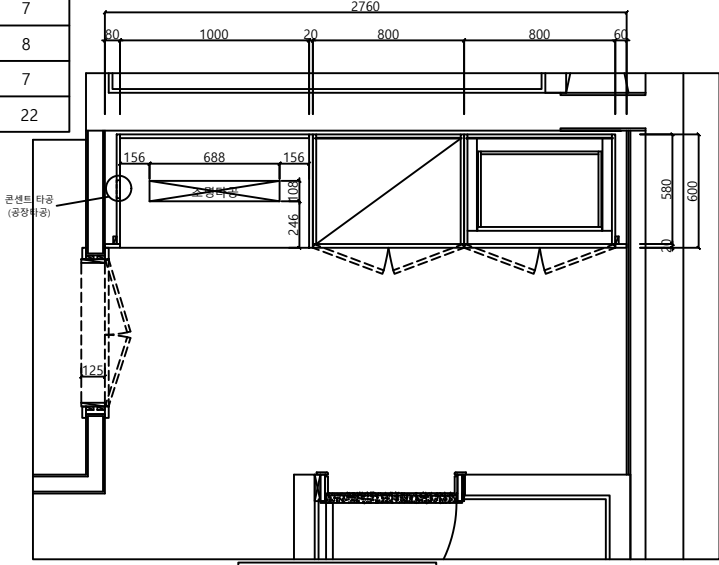

구분	대로	반대	합계
1차	7	-	7
2차	8	-	8
3차	7	-	7
합계	22	-	22

도면대로

TOP VIEW

DETAIL

CONSTRUCTURE NAME	대우건설
PROJECT NAME	인천 영종 A-9BL
TYPE	79㎡ A
ITEM	침실1 붙박이장

MATERIAL LIST	
DOOR	
CORE	18T MDF(E0급)
전 면	LX 하우스시스 YEN70-SR PET 마감
후 면	전면 유사 PP 마감
EDGE	전면 유사 0.8T PUR EDGE 마감
CASING(S/R) / FIX 판넬	
CORE	18T MDF(E0급)
전 면	LX 하우스시스 YEN70-SR PET 마감
엣지	전면 유사 0.8T PUR EDGE 마감
문장판넬	
CORE	18T MDF(E0급)
전 면	LX 하우스시스 YEN70-SR PET 마감
엣지	전면 유사 0.8T PUR EDGE 마감
BODY	
CORE	18T P.B(E0급)
마감	[프린테크]PTA-420 /[사트테크]B7-61 COLOR LPM
엣지	4.5T MDF PP
EDGE	0.8T ABS
선반	[프린테크]PTA-420 /[사트테크]B7-61 COLOR LPM
서랍재	[프린테크]PTA-420 /[사트테크]B7-61 COLOR LPM
HARDWARE	
힌지	22HW-삼성정밀5551SHNOSA(90°) 22HW-삼성정밀555SHNOSA(110°)
스무르	22HW-삼성정밀5551DSHNOSA(90°) 22HW-삼성정밀555DSHNOSA(110°)
다보	국산-볼다보(축핀 32mm보링)
레일	22HW-문주MJ235C-450
ACCESSORY	
22HW-에코볼	다크그레이(세바)
못걸이볼	(대진 DKB-001)
못걸이볼	AL소켓(대진 DKS-001)
HANDLE	
A/L EDGE 손잡이	22HW-이유인더스트리 EU_H001-01/02-W63 컬러

도면대로

Scale	A4 1 : 40 / A3 1 : 30
Designed by	
Sheet	25
Rev. date	2025.06
Version No.	
Drawing No.	

HK (주)형경산업
HYUNG KYUNG INDUSTRY

- 회사
경기도 김포시 대곶면 용평항로 118
TEL. 031) 981-9881-2
FAX. 031) 981-9884
E-mail : hbsinghr@hki.com

INNER VIEW

SIDE VIEW