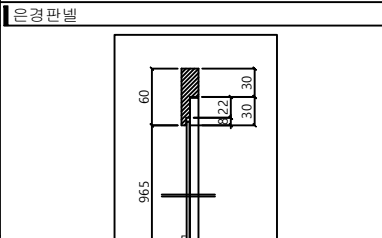

구분	대로	반대	합계
1차	7	-	7
2차	8	-	8
3차	7	-	7
합계	22	-	22

도면대로

TOP VIEW

DETAIL

CONSTRUCTURE NAME	대우건설
PROJECT NAME	인천 영종 A-9BL
TYPE	79㎡ A
ITEM	침실1 붙박이장

MATERIAL LIST	
DOOR	
CORE	18T MDF(E0급)
전 면	LX 하우스시스 YEN70-SR PET 마감
후 면	전면 유사 PP 마감
EDGE	전면 유사 0.8T PUR EDGE 마감
CASING(S/R) / FIX 판넬	
CORE	18T MDF(E0급)
전 면	LX 하우스시스 YEN70-SR PET 마감
엣지	전면 유사 0.8T PUR EDGE 마감
문장판넬	
CORE	18T MDF(E0급)
전 면	LX 하우스시스 YEN70-SR PET 마감
엣지	전면 유사 0.8T PUR EDGE 마감
BODY	
CORE	18T P.B(E0급)
마감	[프린테크]PTA-420 /[사트테크]B7-61 COLOR LPM
엣지	4.5T MDF PP
EDGE	0.8T ABS
선반	[프린테크]PTA-420 /[사트테크]B7-61 COLOR LPM
서랍재	[프린테크]PTA-420 /[사트테크]B7-61 COLOR LPM
HARDWARE	
힌지	22HW-삼성정밀5551SHNOSA(90°) 22HW-삼성정밀555SHNOSA(110°)
스무르	22HW-삼성정밀5551DSHNOSA(90°) 22HW-삼성정밀555DSHNOSA(110°)
다보	국산-볼다보(축핀 32mm보링)
레일	22HW-문주MJ235C-450
ACCESSORY	
22HW-에코볼	다크그레이(세바)
못걸이볼	(대진 DKB-001)
못걸이볼	AL소켓(대진 DKS-001)
HANDLE	
A/L EDGE 손잡이	22HW-이유인더스트리 EU_H001-01/02-W63 컬러

도면대로

Scale	A4 1 : 40 / A3 1 : 30
Designed by	
Sheet	25
Rev. date	2025.06
Version No.	
Drawing No.	

HK (주)형경산업
HYUNG KYUNG INDUSTRY

- 회사
경기도 김포시 대곶면 용평항로 118
TEL. 031) 981-9881-2
FAX. 031) 981-9884
E-mail : hbsinghr@hki.com

INNER VIEW

SIDE VIEW