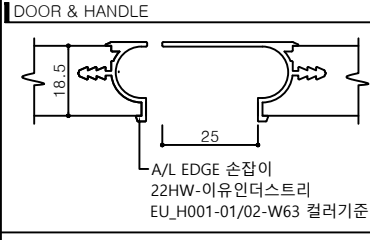

구분	대로	반대	합계
1차	7	-	7
2차	8	-	8
3차	7	-	7
합계	22	-	22

도면대로

TOP VIEW

DETAIL

CONSTRUCTURE NAME	대우건설
PROJECT NAME	인천 영종 A-9BL
TYPE	79㎡ A
ITEM	침실1 붙박이장

MATERIAL LIST	
DOOR	
CORE	18T MDF(E0급)
전 면	LX 하우스시스 YEN70-SR PET 마감
후 면	전면 유사 PP 마감
EDGE	전면 유사 0.8T PUR EDGE 마감
CASING(S/R) / FIX 판넬	
CORE	18T MDF(E0급)
전 면	LX 하우스시스 YEN70-SR PET 마감
엣지	전면 유사 0.8T PUR EDGE 마감
문장판넬	
CORE	18T MDF(E0급)
전 면	LX 하우스시스 YEN70-SR PET 마감
엣지	전면 유사 0.8T PUR EDGE 마감
BODY	
CORE	18T P.B(E0급)
마감	[프린테크]PTA-420 /[사트테크]B7-61 COLOR LPM
엣지	4.5T MDF PP
EDGE	0.8T ABS
선반	[프린테크]PTA-420 /[사트테크]B7-61 COLOR LPM
서랍재	[프린테크]PTA-420 /[사트테크]B7-61 COLOR LPM
HARDWARE	
힌지	22HW-삼성정밀5551SHNOSA(90°) 22HW-삼성정밀555SHNOSA(110°)
스무르	22HW-삼성정밀5551DSHNOSA(90°) 22HW-삼성정밀555DSHNOSA(110°)
다보	국산-볼다보(축핀 32mm보링)
레일	22HW-문주MJ235C-450
ACCESSORY	
22HW-에코볼	다크그레이(세바)
못걸이볼	(대진 DKB-001)
못걸이볼	AL소켓(대진 DKS-001)
HANDLE	
A/L EDGE 손잡이	22HW-이유인더스트리 EU_H001-01/02-W63 컬러

INNER VIEW

SIDE VIEW