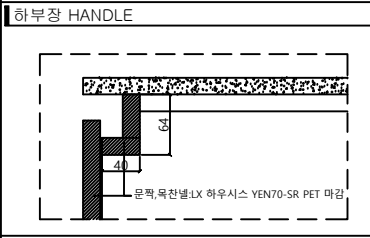

구분	대로	반대	합계
1차	7	-	7
2차	8	-	8
3차	7	-	7
합계	22	-	22

도면대로

TOP VIEW

DETAIL

CONSTRUCTURE NAME	대우건설
PROJECT NAME	인천 영종 A-9BL
TYPE	79㎡ A
ITEM	침실1 붙박이장

MATERIAL LIST	
DOOR	
CORE	18T MDF(E0급)
전 면	LX 하우스시스 YEN70-SR PET 마감
후 면	전면 유사 PP 마감
EDGE	전면 유사 0.8T PUR EDGE 마감
CASING(S/R) / FIX 판넬	
CORE	18T MDF(E0급)
전 면	LX 하우스시스 YEN70-SR PET 마감
엣지	전면 유사 0.8T PUR EDGE 마감
문장판넬	
CORE	18T MDF(E0급)
전 면	LX 하우스시스 YEN70-SR PET 마감
엣지	전면 유사 0.8T PUR EDGE 마감
BODY	
CORE	18T P.B(E0급)
마감	[프린테크]PTA-420 /[사트테크]B7-61 COLOR LPM
엣지	4.5T MDF PP
EDGE	0.8T ABS
선반	[프린테크]PTA-420 /[사트테크]B7-61 COLOR LPM
서랍재	[프린테크]PTA-420 /[사트테크]B7-61 COLOR LPM
HARDWARE	
힌지	22HW-삼성정밀5551SHNOSA(90°) 22HW-삼성정밀555SHNOSA(110°)
스무르	22HW-삼성정밀5551DSHNOSA(90°) 22HW-삼성정밀555DSHNOSA(110°)
다보	국산-볼다보(축핀 32mm보링)
레일	22HW-문주MJ235C-450
ACCESSORY	
22HW-에코볼	다크그레이(세바)
못걸이볼	(대진 DKB-001)
못걸이볼	AL소켓(대진 DKS-001)
HANDLE	
A/L EDGE 손잡이	22HW-이유인더스트리 EU_H001-01/02-W63 컬러

INNER VIEW

SIDE VIEW