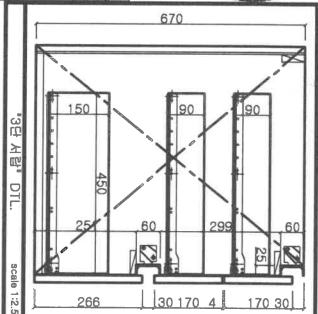

도어: 원문-HPL (도어용 베네통)

도어: 원문-HPL (도어용 베네통)

도어: 원문-HPL (도어용 베네통)

도어: 원문-HPL (도어용 베네통)

도어: 원문-HPL (도어용 베네통)

도어: 원문-HPL (도어용 베네통)

도어: 원문-HPL (도어용 베네통)

도어: 원문-HPL (도어용 베네통)

도어: 원문-HPL (도어용 베네통)

도어: 원문-HPL (도어용 베네통)

도어: 원문-HPL (도어용 베네통)

FRONT VIEW - A

SIDE SECTION VIEW

출도
2022.09.23
설계
"26A"-1/1

현장승인: 22.9/23 문남 도면

설계일차: KIM, T.G