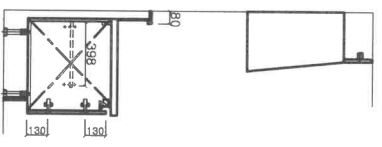

도어: 원문-HPL (도어용 베네통)

도어: 원문-HPL (도어용 베네통)

도어: 원문-HPL (도어용 베네통)

도어: 원문-HPL (도어용 베네통)

도어: 원문-HPL (도어용 베네통)

도어: 원문-HPL (도어용 베네통)

도어: 원문-HPL (도어용 베네통)

도어: 원문-HPL (도어용 베네통)

도어: 원문-HPL (도어용 베네통)

도어: 원문-HPL (도어용 베네통)

도어: 원문-HPL (도어용 베네통)

FRONT VIEW - A

SIDE SECTION VIEW

출도
2022.09.23
설계
"26A"-1/1

현장승인: 22.9/23 문남 도면

설계일차: KIM, T.G