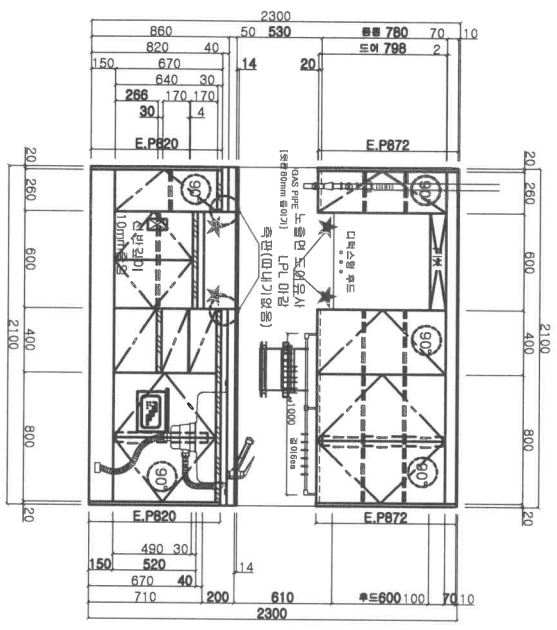

도어: 원문-HPL (도어용 베네통)

도어: 원문-HPL (도어용 베네통)

도어: 원문-HPL (도어용 베네통)

도어: 원문-HPL (도어용 베네통)

도어: 원문-HPL (도어용 베네통)

도어: 원문-HPL (도어용 베네통)

도어: 원문-HPL (도어용 베네통)

도어: 원문-HPL (도어용 베네통)

도어: 원문-HPL (도어용 베네통)

도어: 원문-HPL (도어용 베네통)

도어: 원문-HPL (도어용 베네통)

FRONT VIEW - A

SIDE SECTION VIEW

출도
2022.09.23
설계
"26A"-1/1

현장승인: 22.9/23 문남 도면

설계일차: KIM, T.G