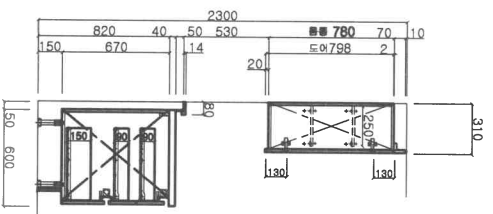

도어: 원문-HPL (도어용 베네통)

도어: 원문-HPL (도어용 베네통)

도어: 원문-HPL (도어용 베네통)

도어: 원문-HPL (도어용 베네통)

도어: 원문-HPL (도어용 베네통)

도어: 원문-HPL (도어용 베네통)

도어: 원문-HPL (도어용 베네통)

도어: 원문-HPL (도어용 베네통)

도어: 원문-HPL (도어용 베네통)

도어: 원문-HPL (도어용 베네통)

도어: 원문-HPL (도어용 베네통)

FRONT VIEW - A

SIDE SECTION VIEW

출도
2022.09.23
설계
"26A"-1/1

현장승인: 22.9/23 문남 도면

설계일차: KIM, T.G