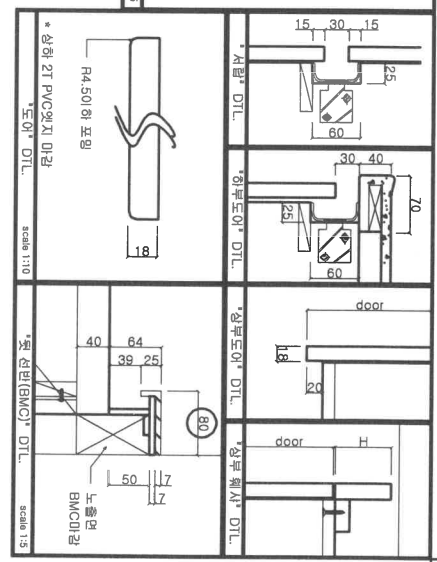

도어: 원문-HPL (도어용 베네통)

도어: 원문-HPL (도어용 베네통)

도어: 원문-HPL (도어용 베네통)

도어: 원문-HPL (도어용 베네통)

도어: 원문-HPL (도어용 베네통)

도어: 원문-HPL (도어용 베네통)

도어: 원문-HPL (도어용 베네통)

도어: 원문-HPL (도어용 베네통)

도어: 원문-HPL (도어용 베네통)

도어: 원문-HPL (도어용 베네통)

도어: 원문-HPL (도어용 베네통)

FRONT VIEW - A

SIDE SECTION VIEW

출도
2022.09.23
설계
"26A"-1/1

현장승인: 22.9/23 문남 도면

설계일차: KIM, T.G