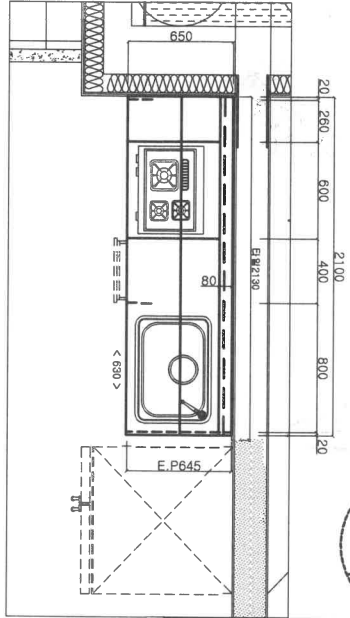

세미수: 176세미(도면-89,번대-87)

주요재제사양

원자재

종류: THK 18 PR (60)

표면재: LPL < LH-LPL 002 >

내장재: THK 3 HDF (60)

외장재: 원문-도어 프레임(베네통) (베네통)

도어: THK 18 PR (60)

도어: 원문-HPL (도어용 베네통)

도어: 원문-HPL (도어용 베네통)

도어: 원문-HPL (도어용 베네통)

도어: 원문-HPL (도어용 베네통)

도어: 원문-HPL (도어용 베네통)

도어: 원문-HPL (도어용 베네통)

도어: 원문-HPL (도어용 베네통)

도어: 원문-HPL (도어용 베네통)

도어: 원문-HPL (도어용 베네통)

도어: 원문-HPL (도어용 베네통)

도어: 원문-HPL (도어용 베네통)

FRONT VIEW - A

SIDE SECTION VIEW

출도
2022.09.23
설계
"26A"-1/1

현장승인: 22.9/23 문남 도면

설계일차: KIM, T.G